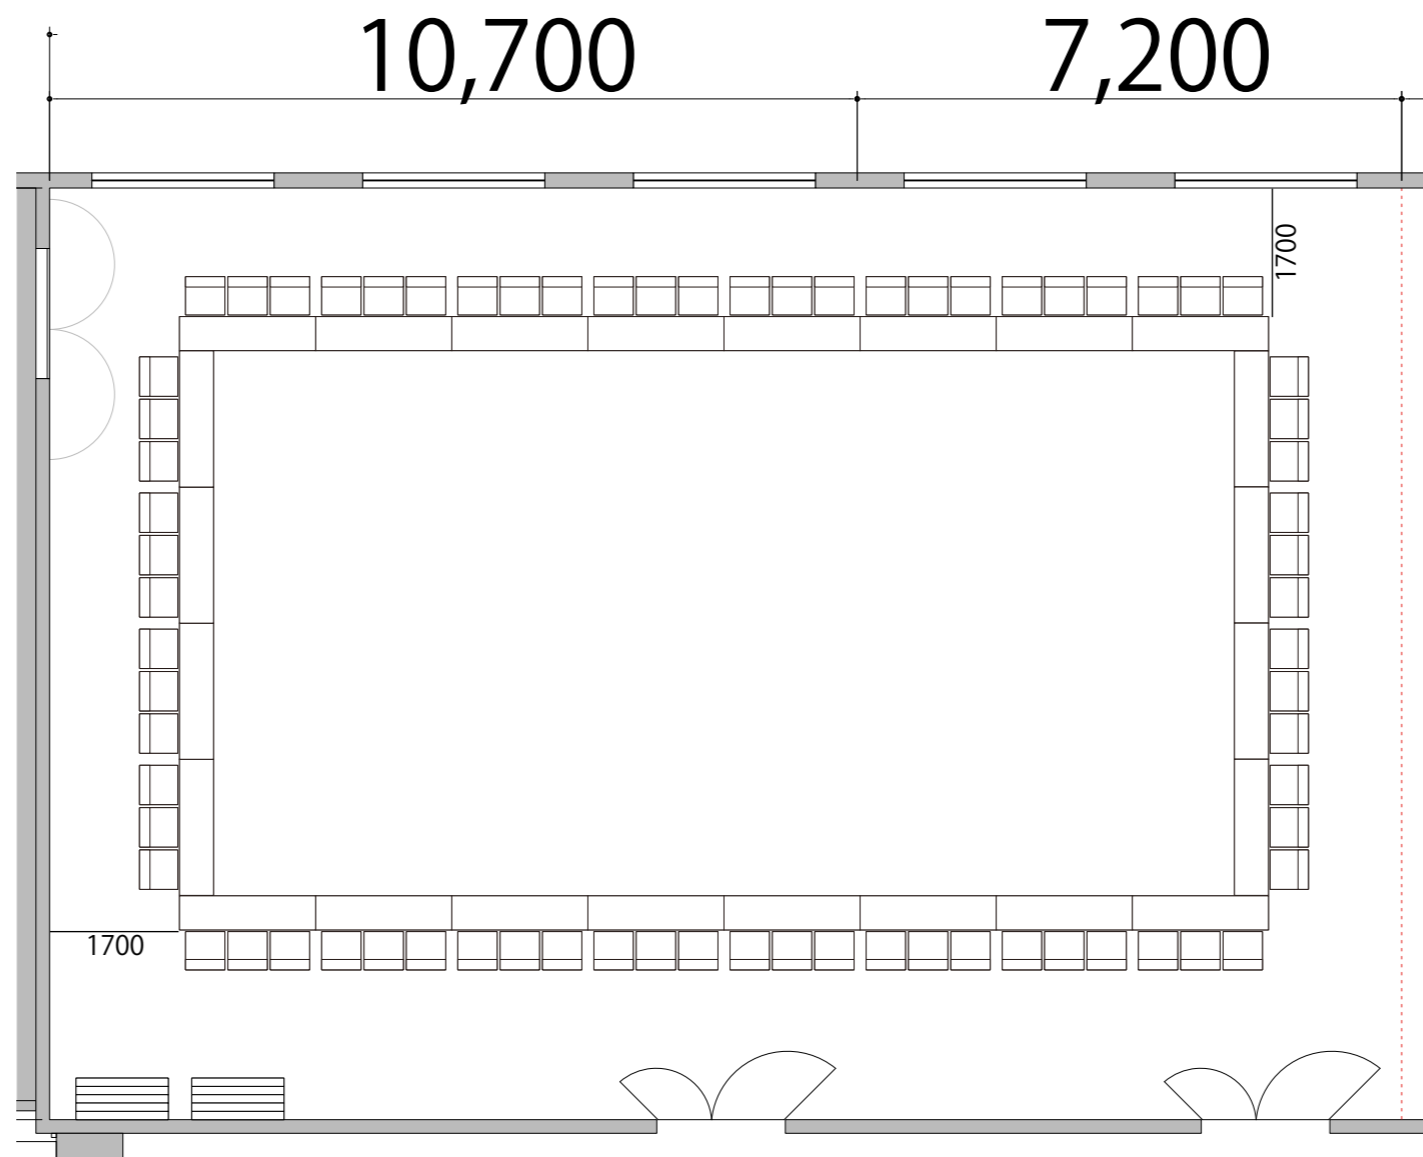

プロジェクター・スクリーン等の設置により
席数が減少する場合がございます。

3F

Room1+2 口の字 72席

備品凡例 (1/100)

テーブル W1800×D450 

イス W520×D505 