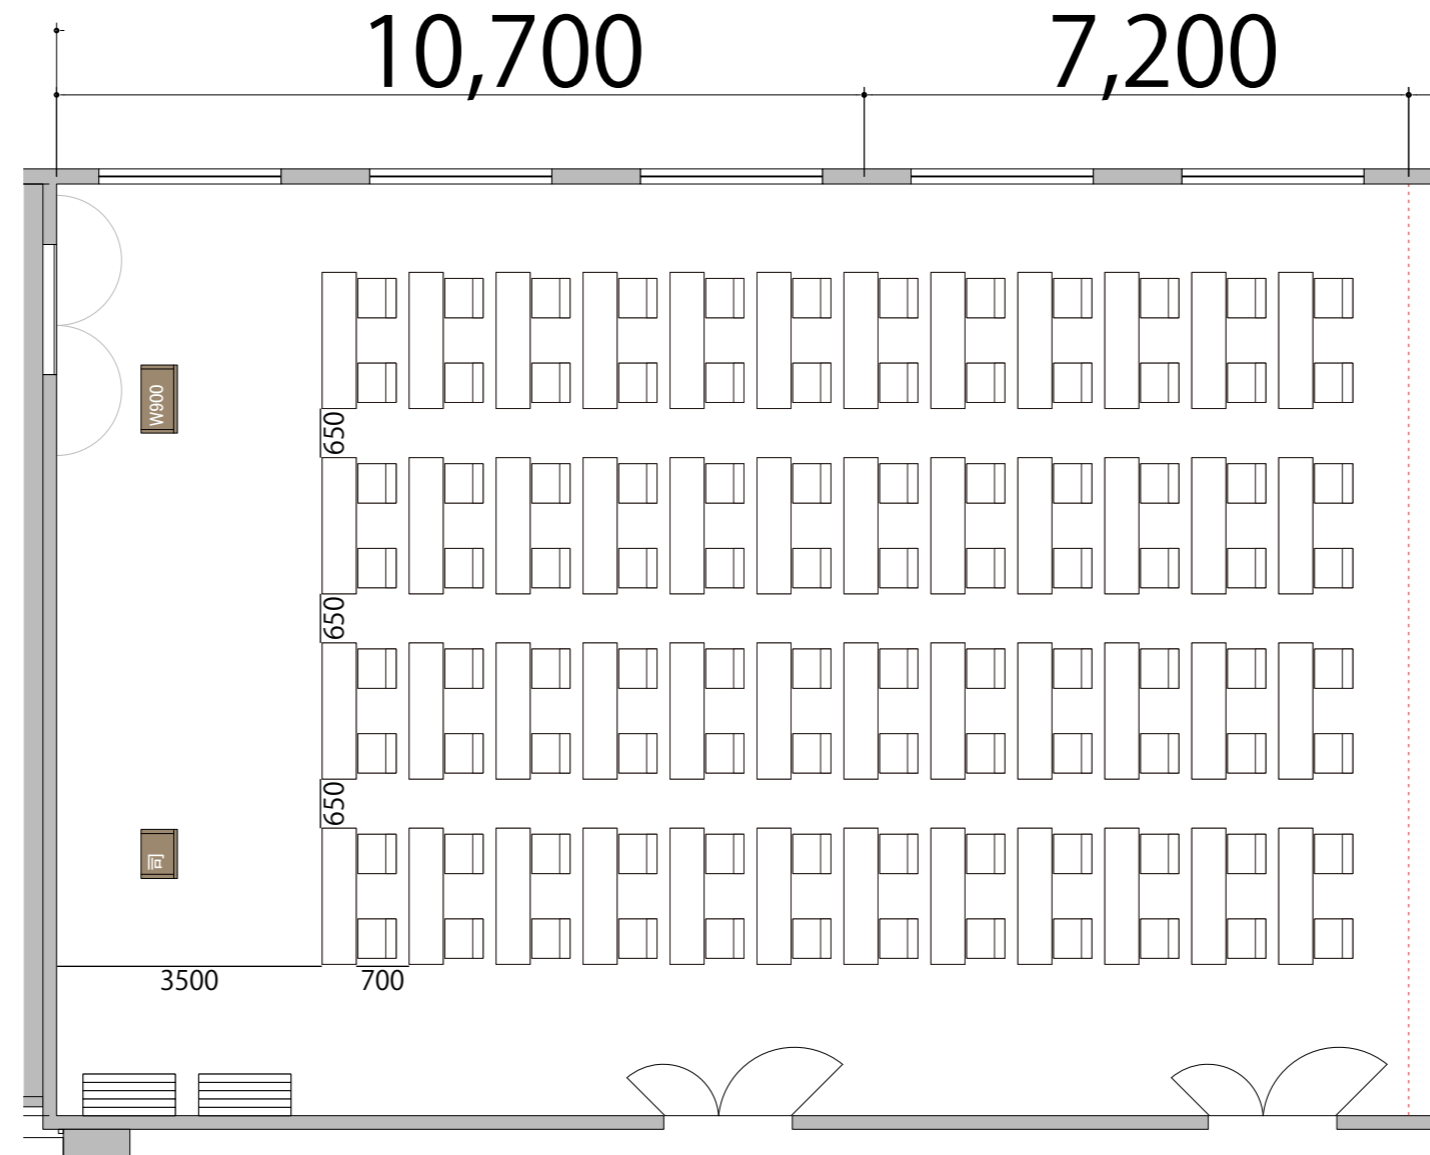

プロジェクター・スクリーン等の設置により
席数が減少する場合がございます。

3F Room1+2 スクール2名掛け 96席

備品凡例 (1/100)

テーブル	W1800×D450	
イス	W520×D505	
司会者台	W650×D480	
演台	W900×D480	