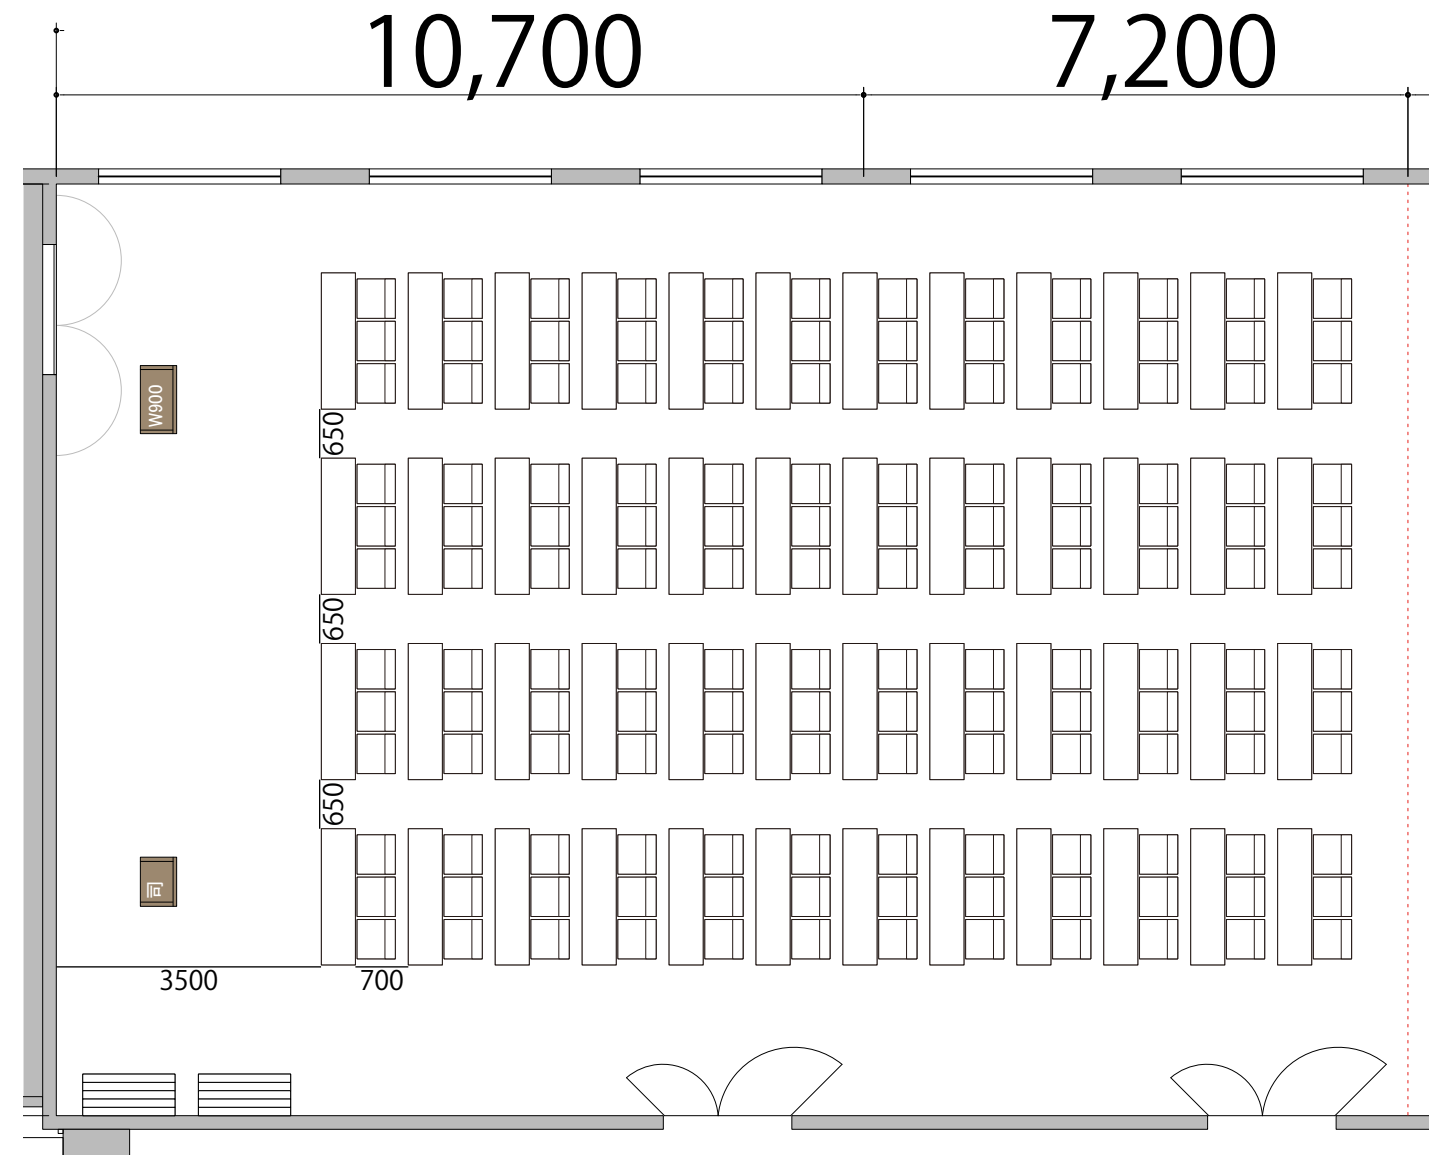

プロジェクター・スクリーン等の設置により
席数が減少する場合がございます。

3F

Room1+2 スクール3名掛け 144席

備品凡例 (1/100)

テーブル W1800×D450

イス W520×D505

司会者台 W650×D480

演台 W900×D480