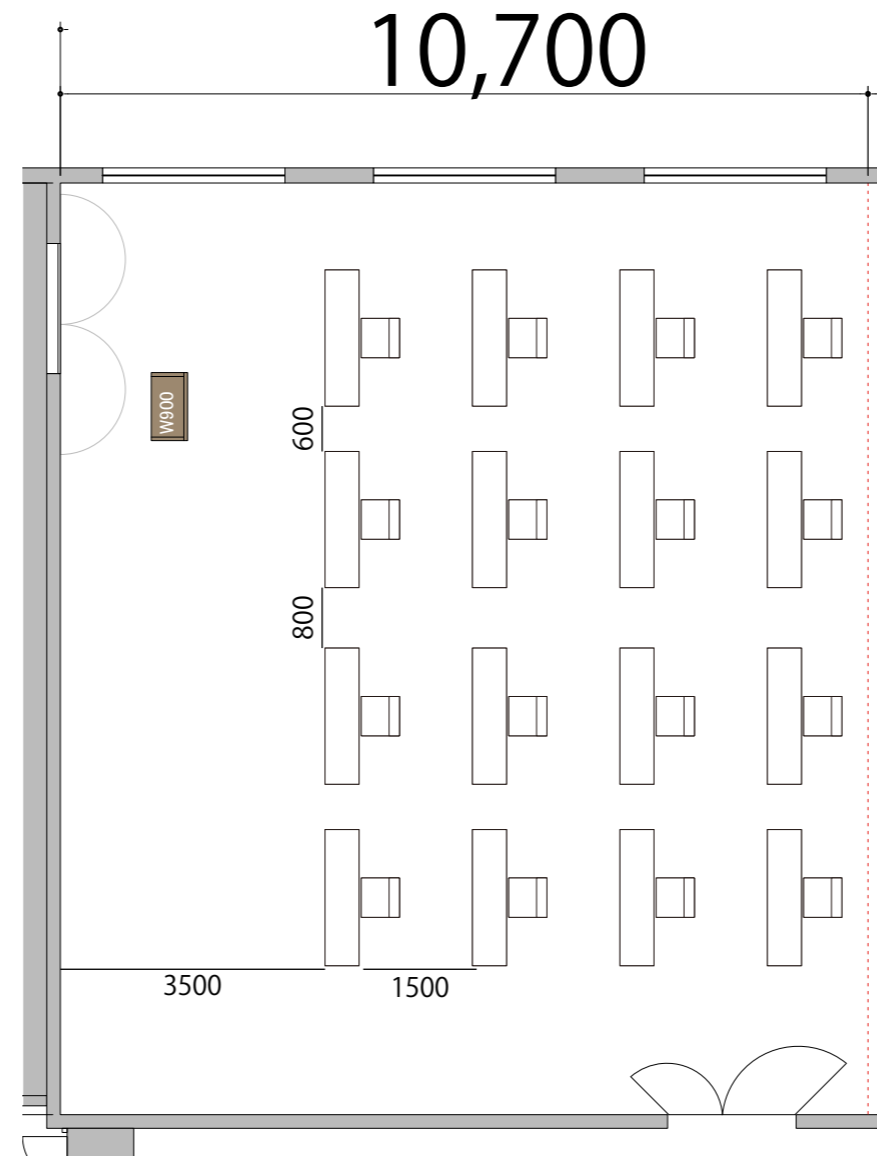

プロジェクター・スクリーン等の設置により
席数が減少する場合がございます。

3F  Room1 シアター 12席

備品凡例 (1/100)

テーブル W1800×D450 

イス W520×D505 

演台 W900×D480 

プロジェクター・スクリーン等の設置により
席数が減少する場合がございます。

3F

Room1 スクール1名掛け 16席

備品凡例 (1/100)

テーブル W1800×D450

イス W520×D505

演台 W900×D480