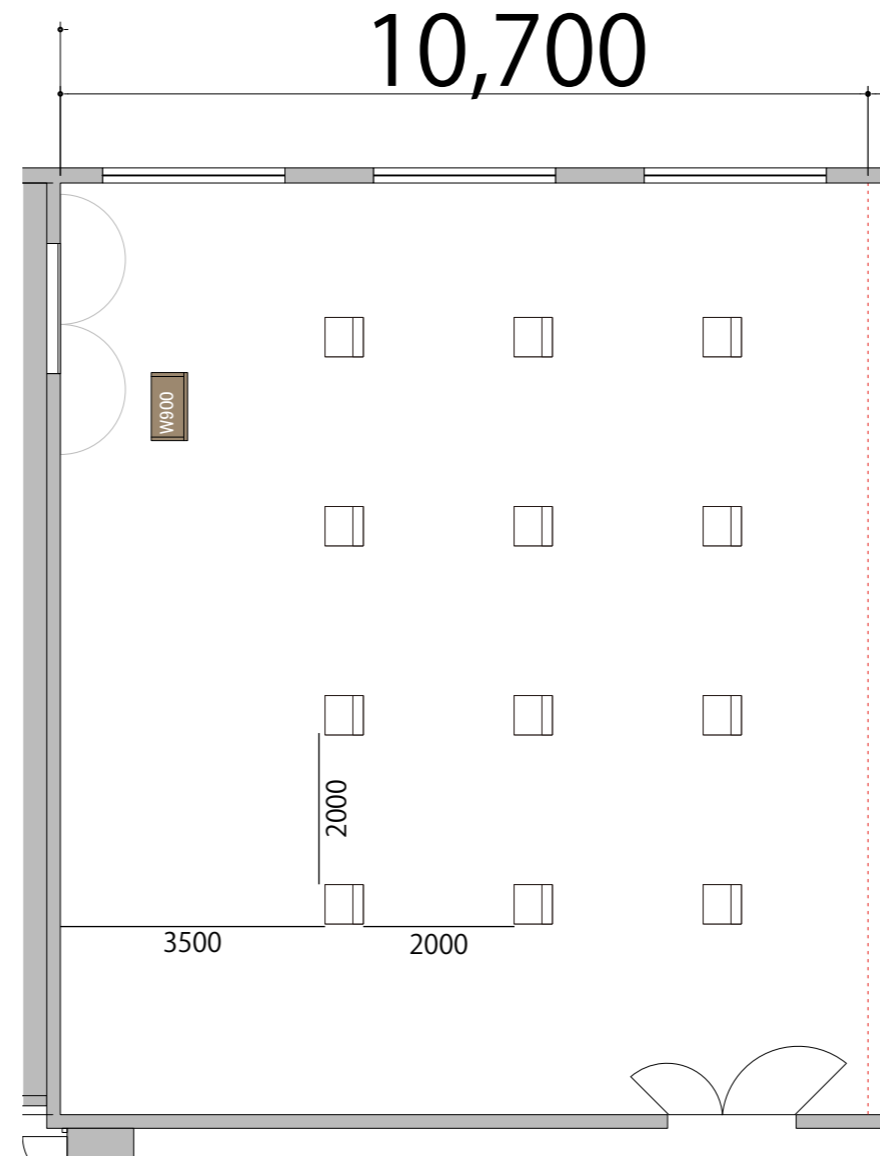

プロジェクター・スクリーン等の設置により
席数が減少する場合がございます。

3F  Room1 シアター 12席

備品凡例 (1/100)

テーブル W1800×D450 

イス W520×D505 

演台 W900×D480 

プロジェクター・スクリーン等の設置により
席数が減少する場合がございます。

3F

Room1 スクール1名掛け 16席

備品凡例 (1/100)

テーブル W1800×D450

イス W520×D505

演台 W900×D480