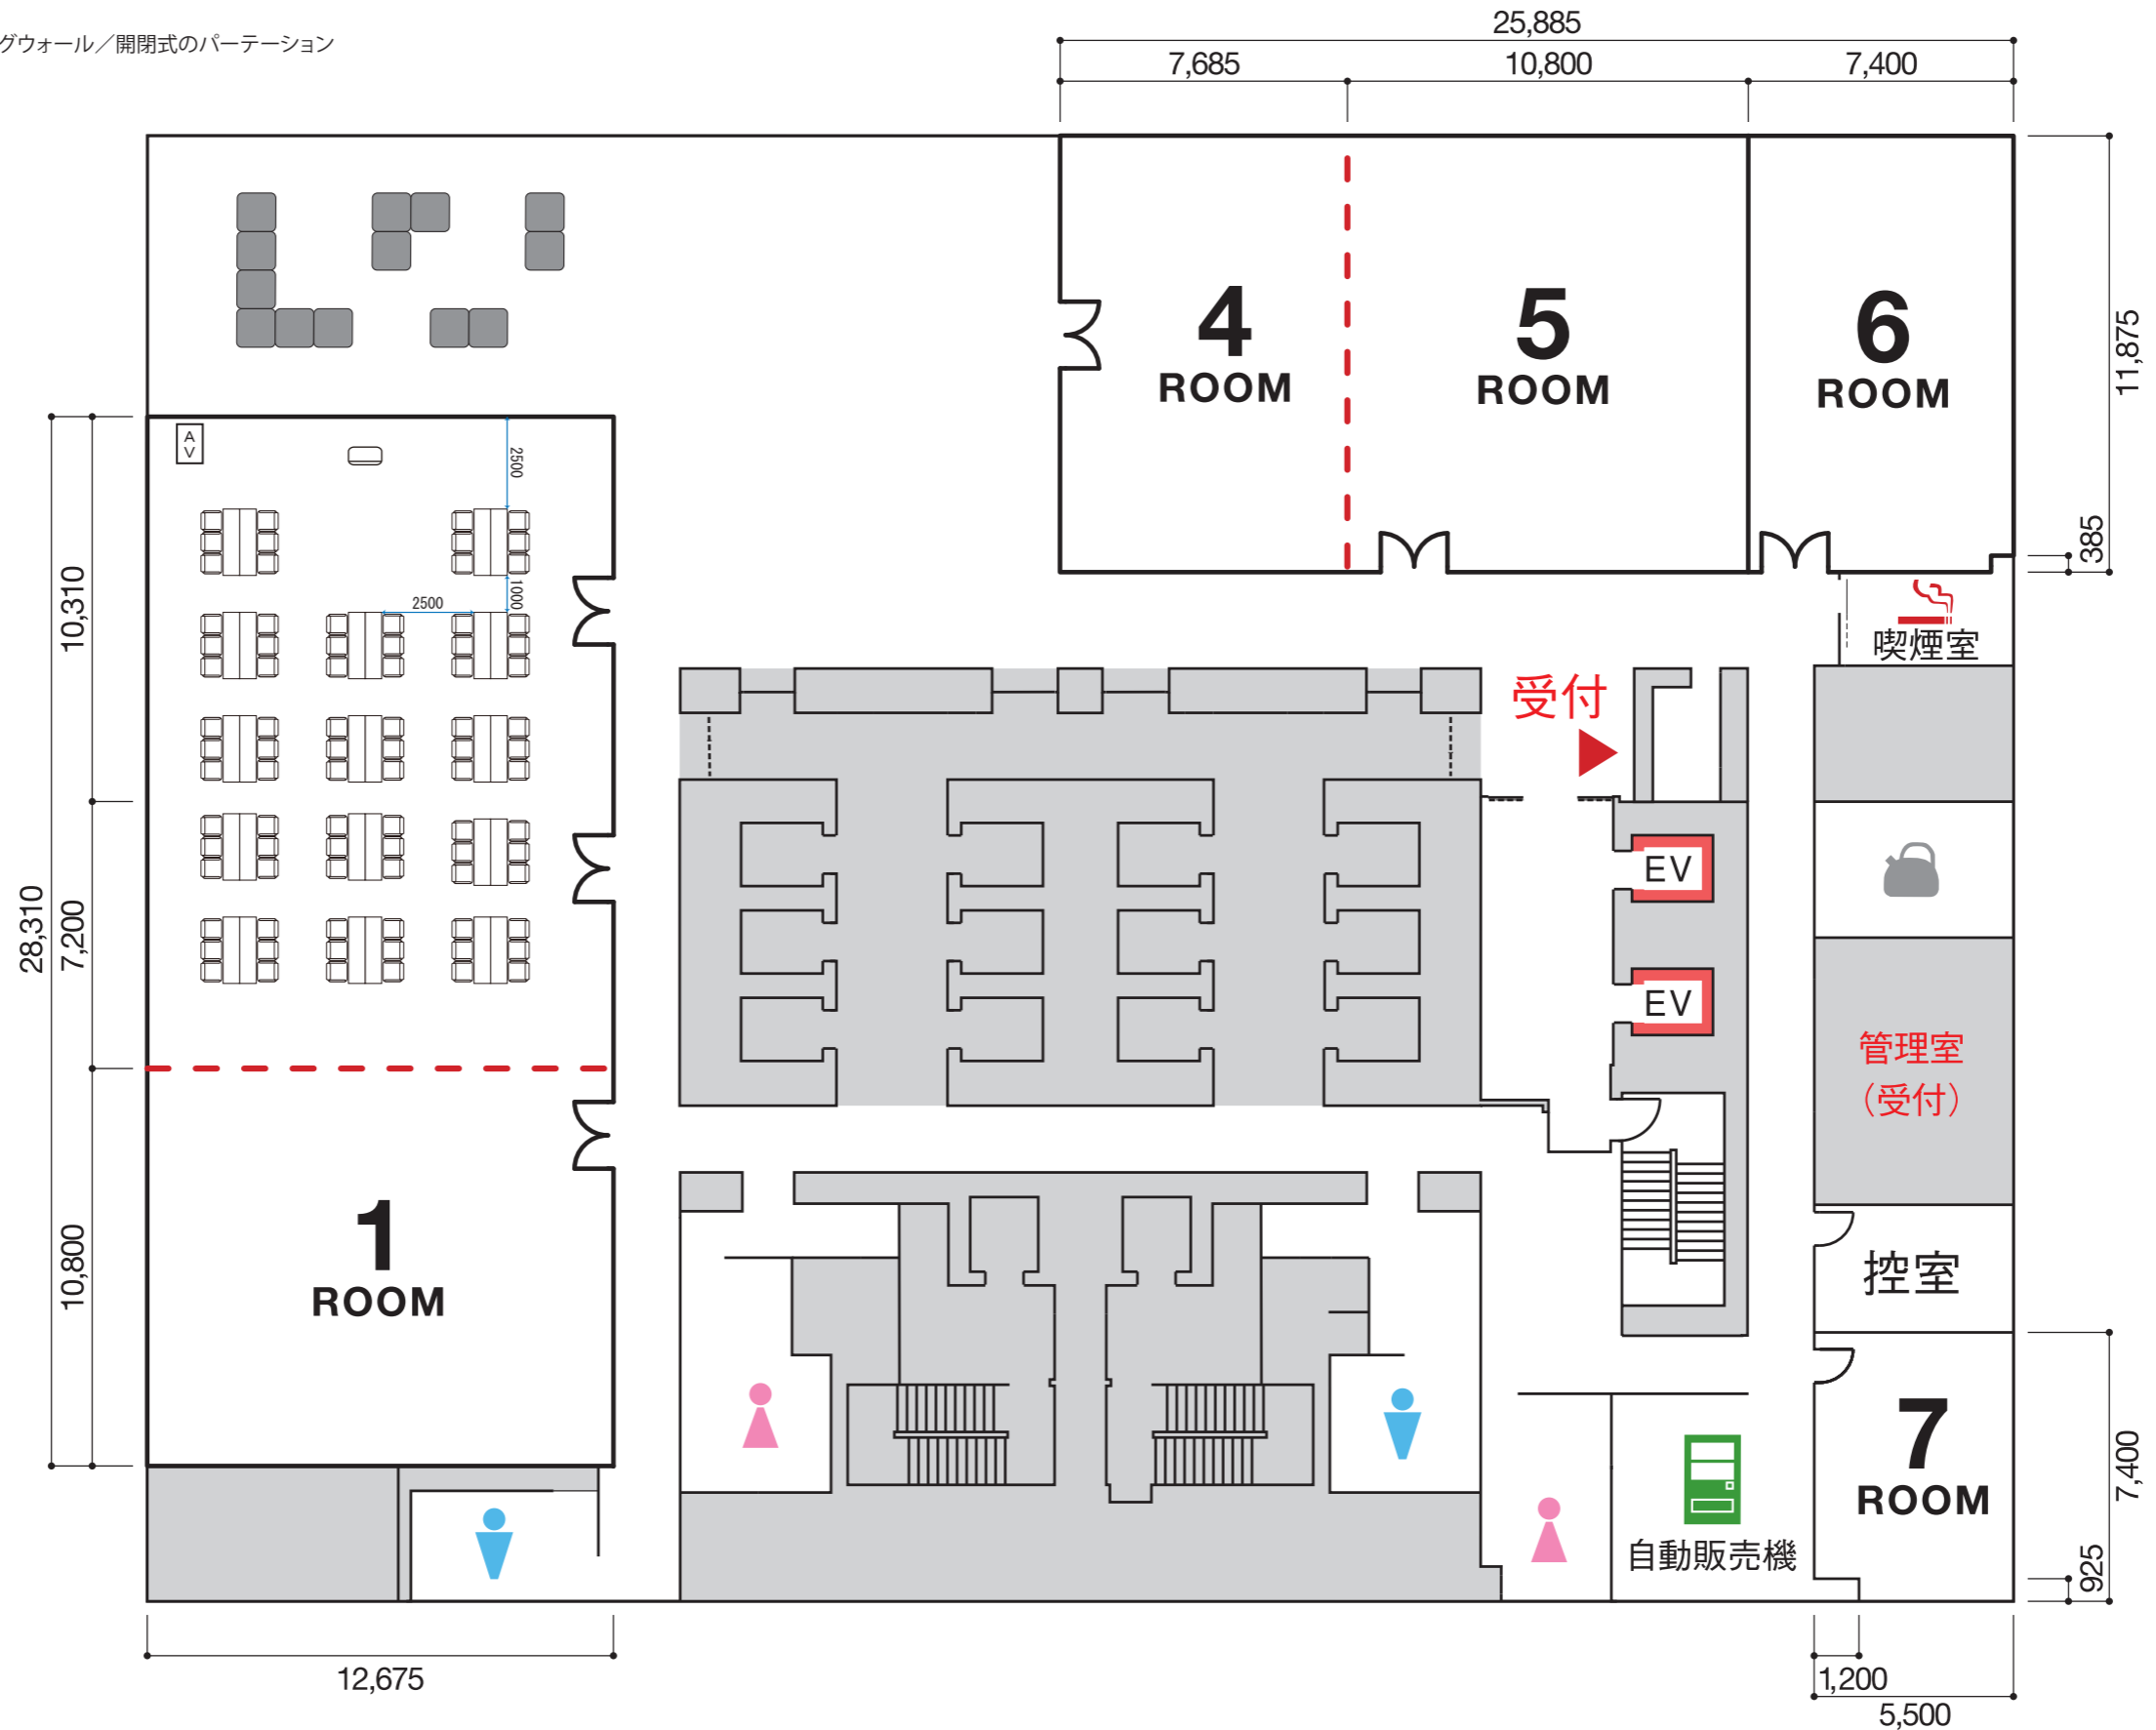

3F

--- スライディングウォール／開閉式のパーテーション

Room 2+3
222 m² (67 坪)