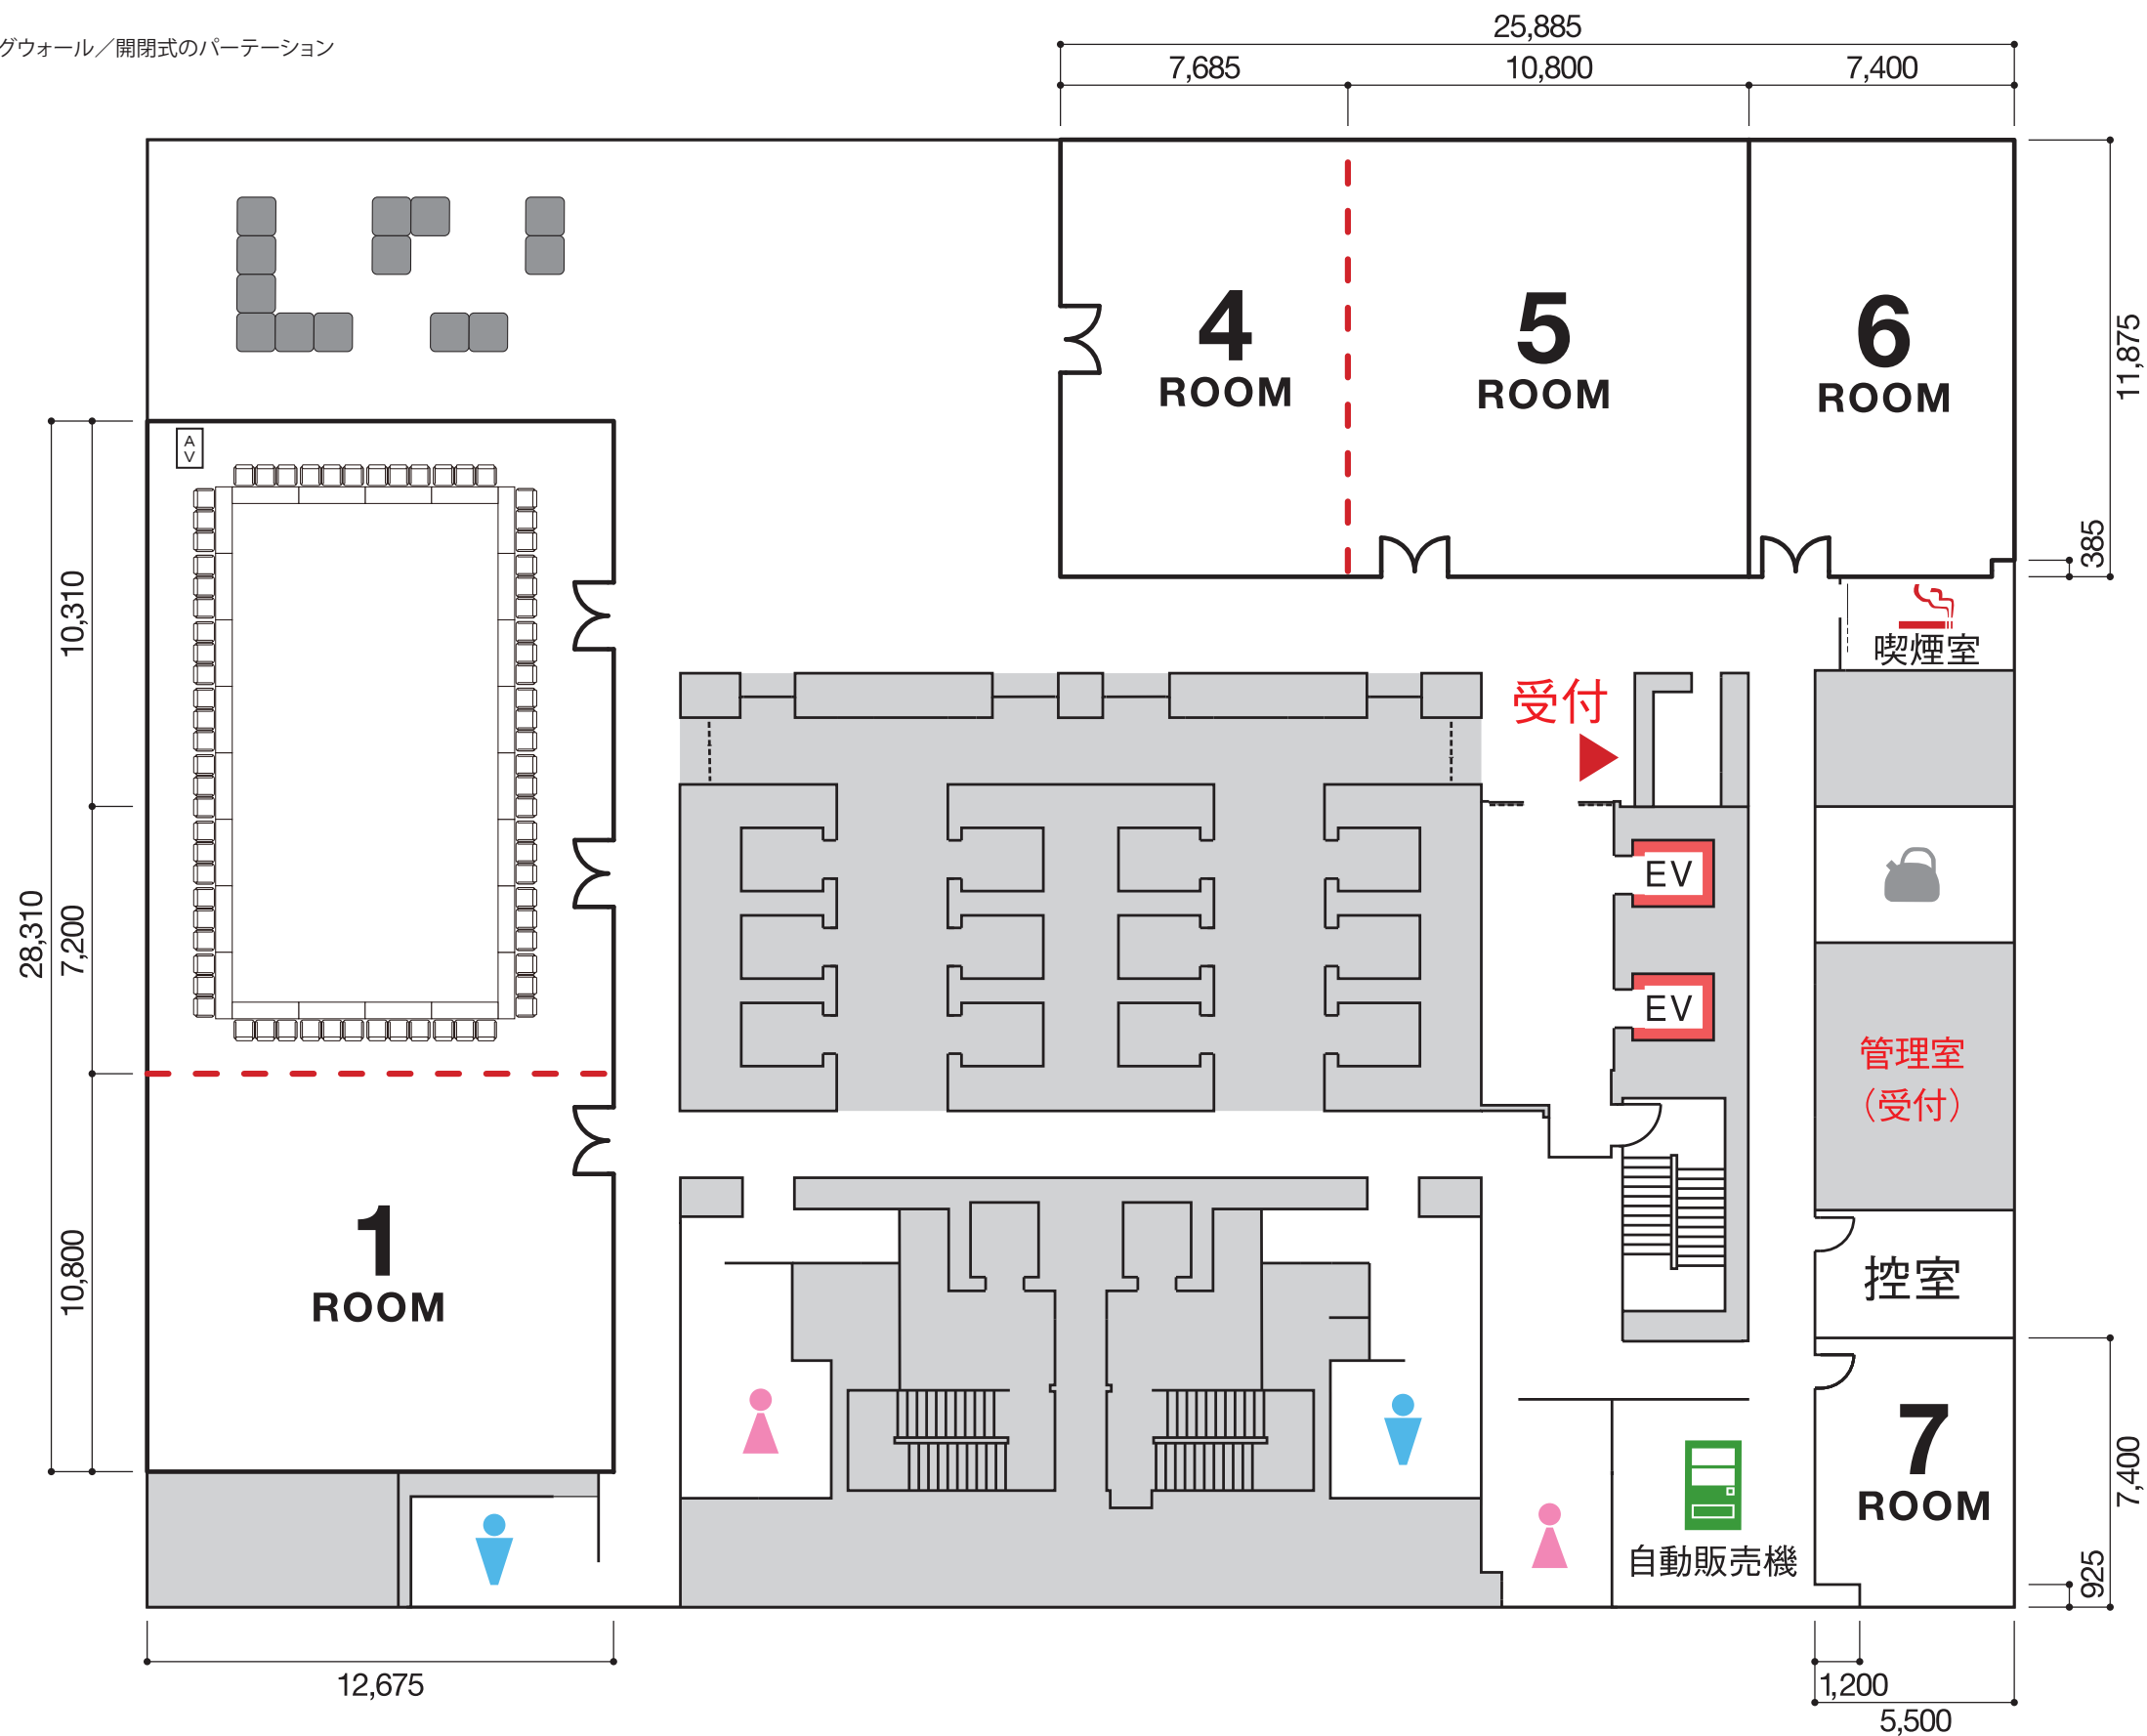

3F

--- スライディングウォール／開閉式のパーテーション

Room 2+3
222 m² (67 坪)