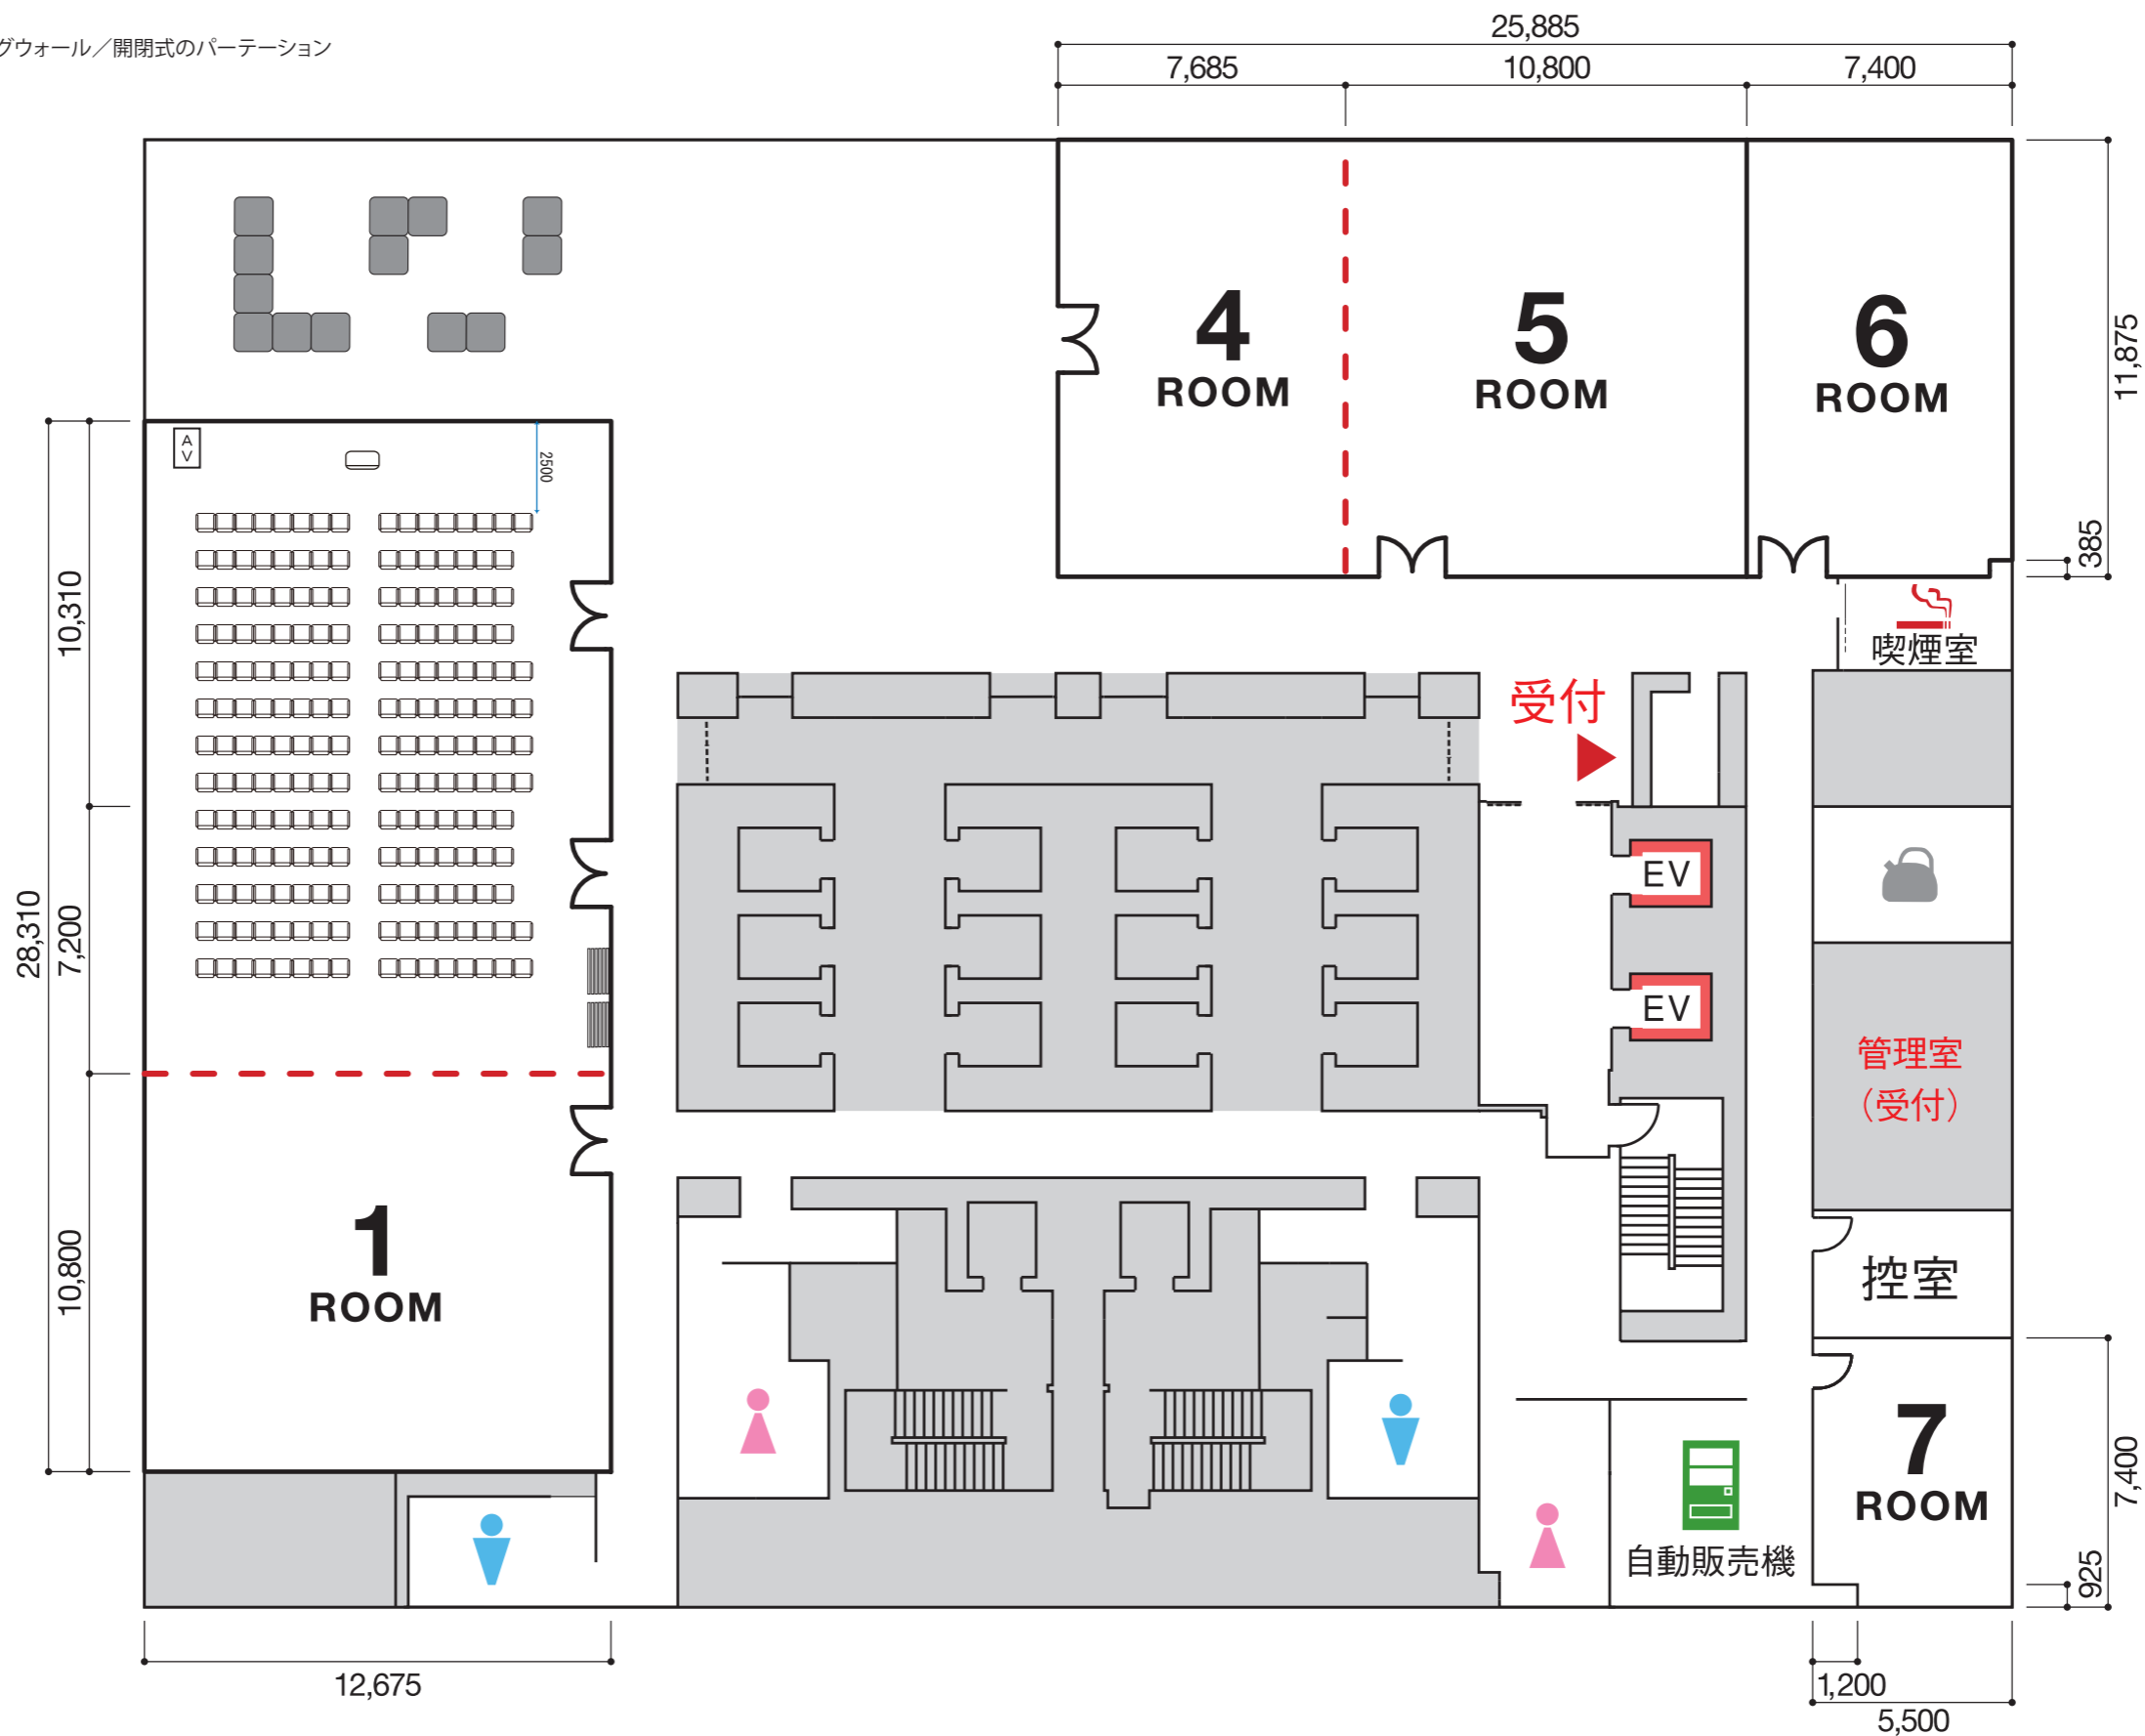

※上記レイアウトは別途有料レンタルが発生致します

3F

--- スライディングウォール／開閉式のパーテーション

Room 2+3
222 m² (67 坪)