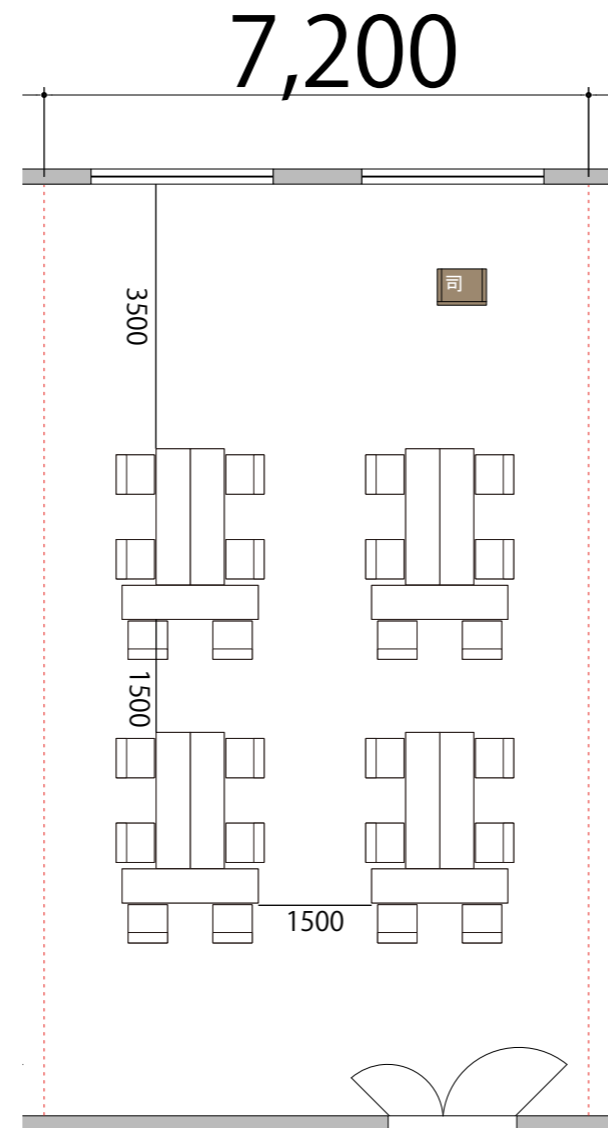

プロジェクター・スクリーン等の設置により
席数が減少する場合がございます。

3F

Room2 T字島型 24席/4島

備品凡例 (1/100)

テーブル W1800×D450

イス W520×D505

司会者台 W650×D480