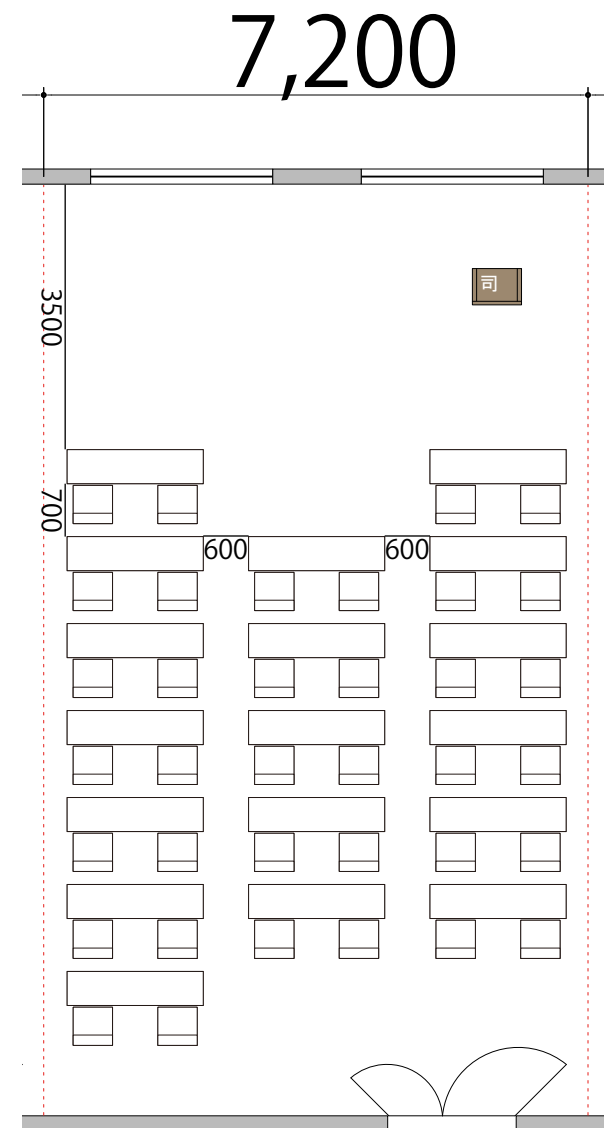

プロジェクター・スクリーン等の設置により  
席数が減少する場合がございます。

3F

Room2 スクール2名掛け 36席

備品凡例 (1/100)

テーブル W1800×D450

イス W520×D505

司会者台 W650×D480