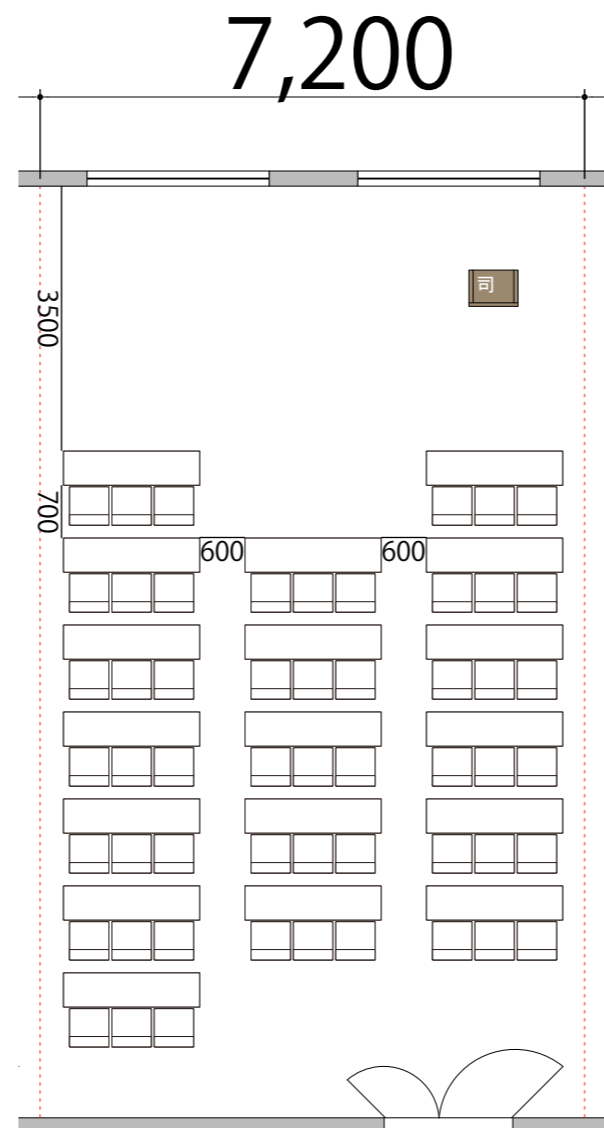

プロジェクター・スクリーン等の設置により  
席数が減少する場合がございます。

3F

Room2 スクール3名掛け 54席

備品凡例 (1/100)

テーブル W1800×D450

イス W520×D505

司会者台 W650×D480