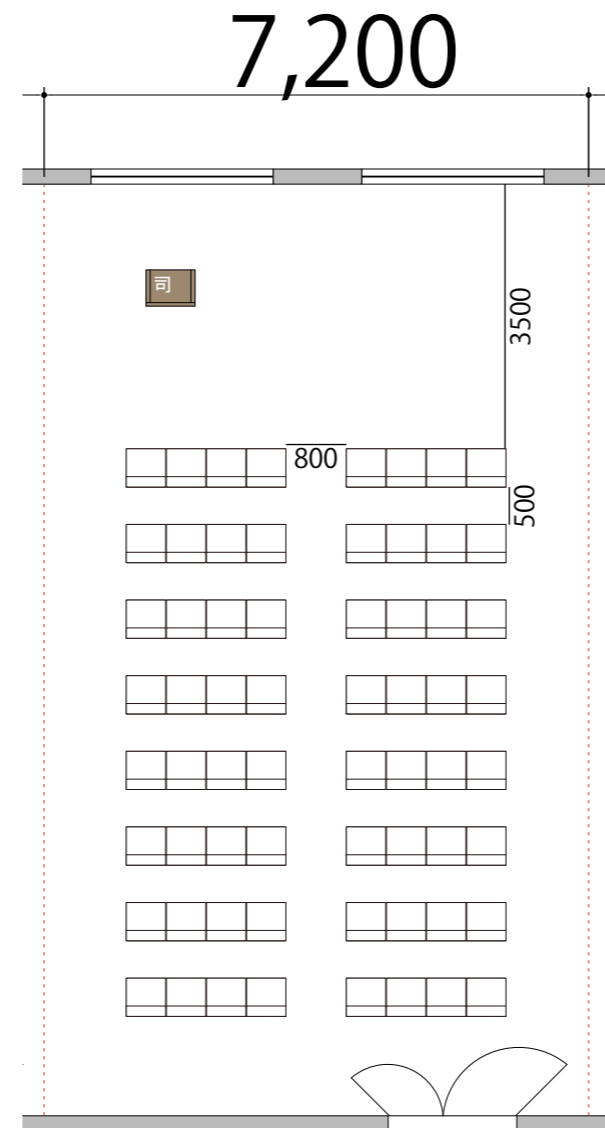

プロジェクター・スクリーン等の設置により
席数が減少する場合がございます。

3F

Room2 シアター 64席

※このレイアウトには別途有料レンタルが発生します

備品凡例 (1/100)

テーブル W1800×D450

イス W520×D505

司会者台 W650×D480