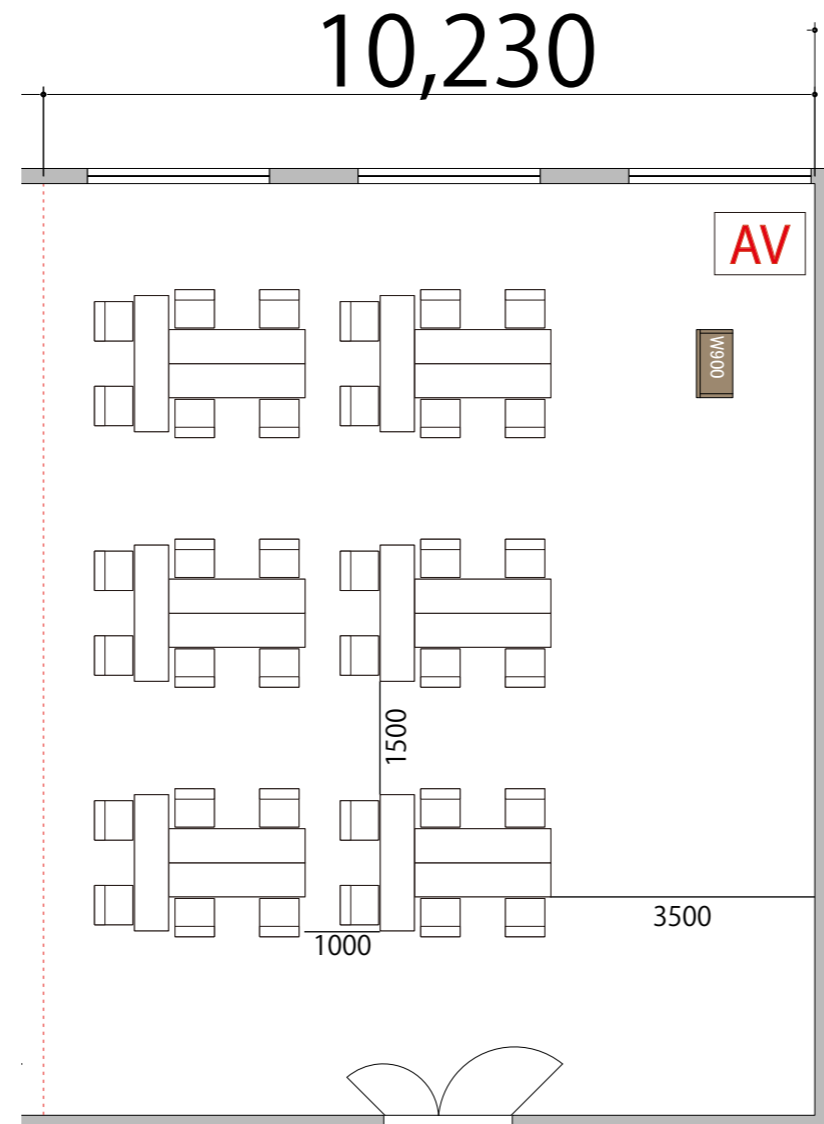

プロジェクター・スクリーン等の設置により
席数が減少する場合がございます。

3F

Room3 T字島型 36席/6島

備品凡例 (1/100)

テーブル W1800×D450

イス W520×D505

演台 W900×D480

AV操作卓