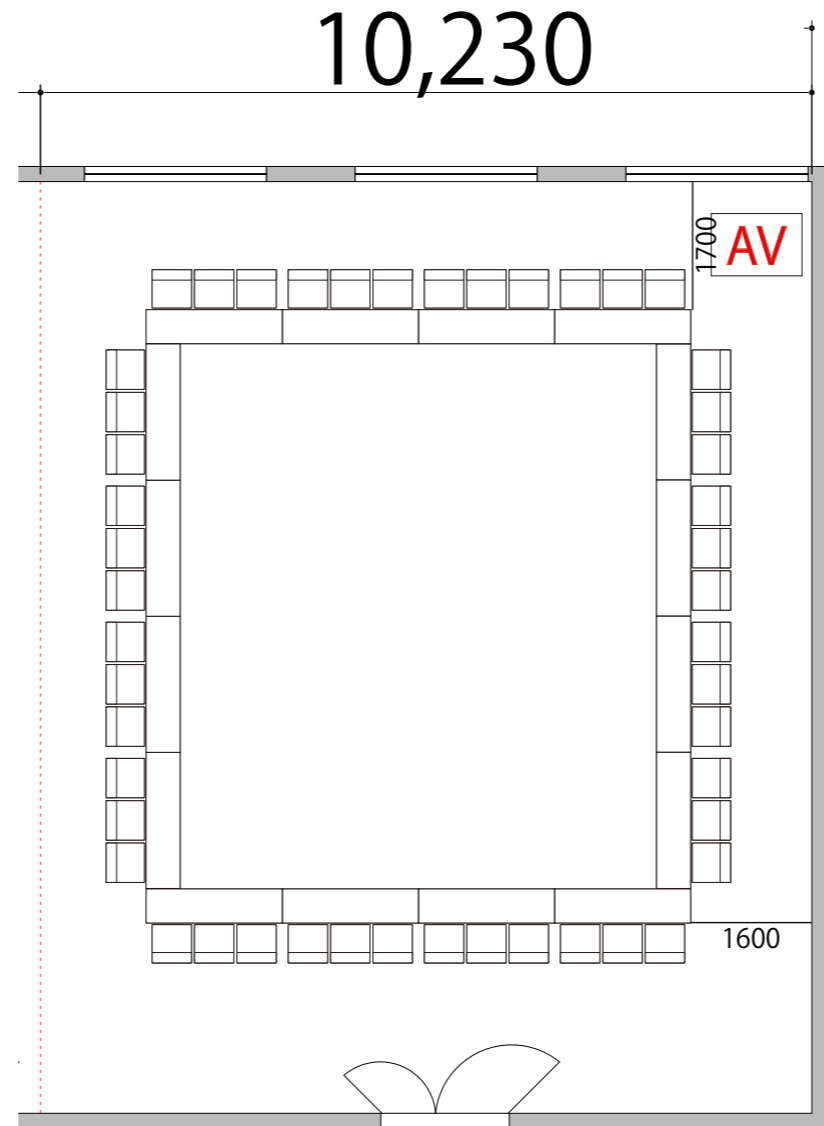

プロジェクター・スクリーン等の設置により
席数が減少する場合がございます。

3F  Room3 口の字 48席

備品凡例 (1/100)

- テーブル W1800×D450 
- イス W520×D505 
- AV操作卓 