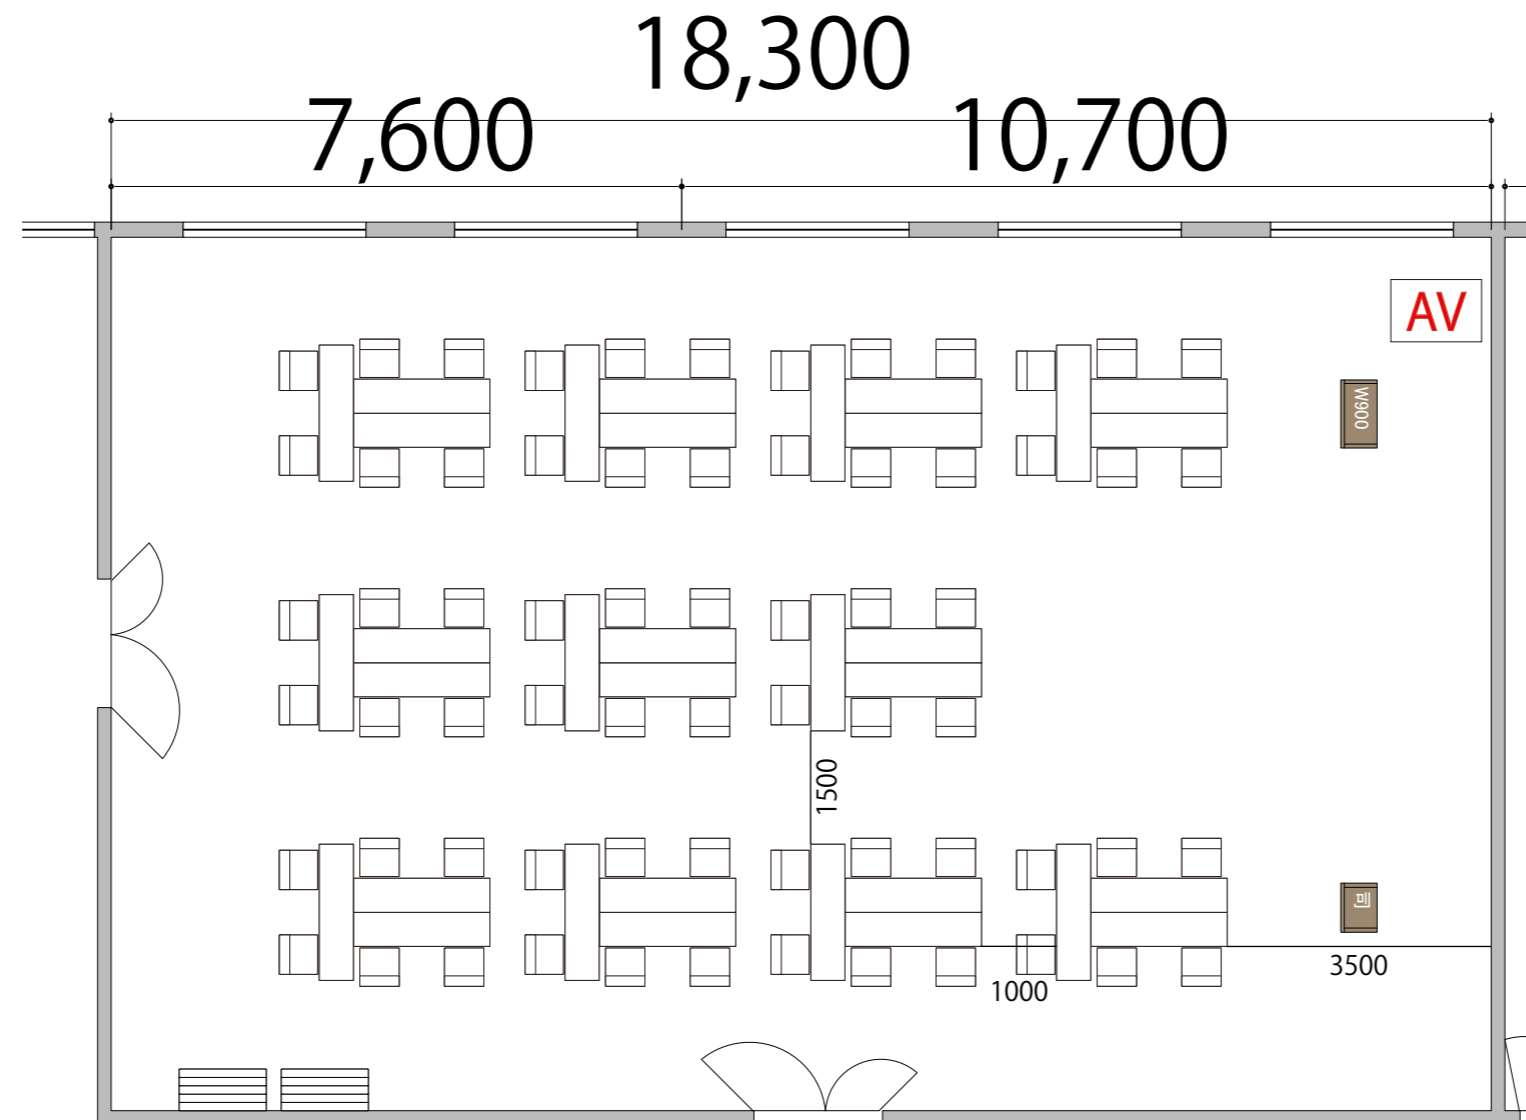

プロジェクター・スクリーン等の設置により
席数が減少する場合がございます。

3F

Room4+5 T字島型 66席/11島

備品凡例 (1/100)

テーブル W1800×D450

イス W520×D505

司会者台 W650×D480

演台 W900×D480

AV操作卓