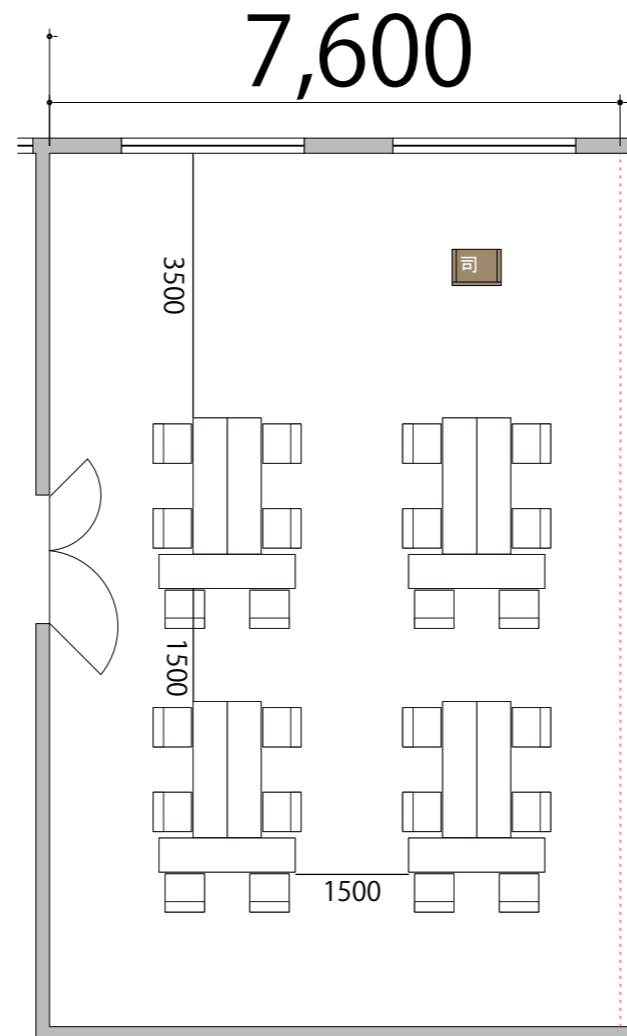

プロジェクター・スクリーン等の設置により
席数が減少する場合がございます。

3F

Room4 T字島型 24席/4島

備品凡例 (1/100)

テーブル W1800×D450

イス W520×D505

司会者台 W650×D480