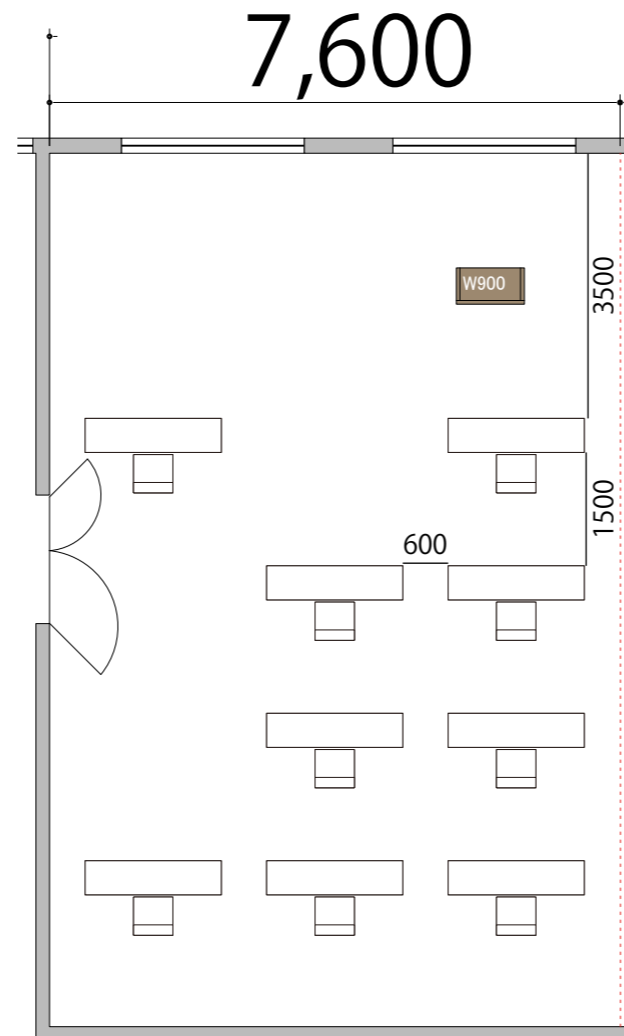

プロジェクター・スクリーン等の設置により
席数が減少する場合がございます。

3F

Room4 シアター7席

備品凡例 (1/100)

テーブル W1800×D450

イス W520×D505

司会者台 W650×D480

プロジェクター・スクリーン等の設置により
席数が減少する場合がございます。

3F

Room4 スクール1名掛け 9席

備品凡例 (1/100)

テーブル W1800×D450

イス W520×D505

司会者台 W650×D480