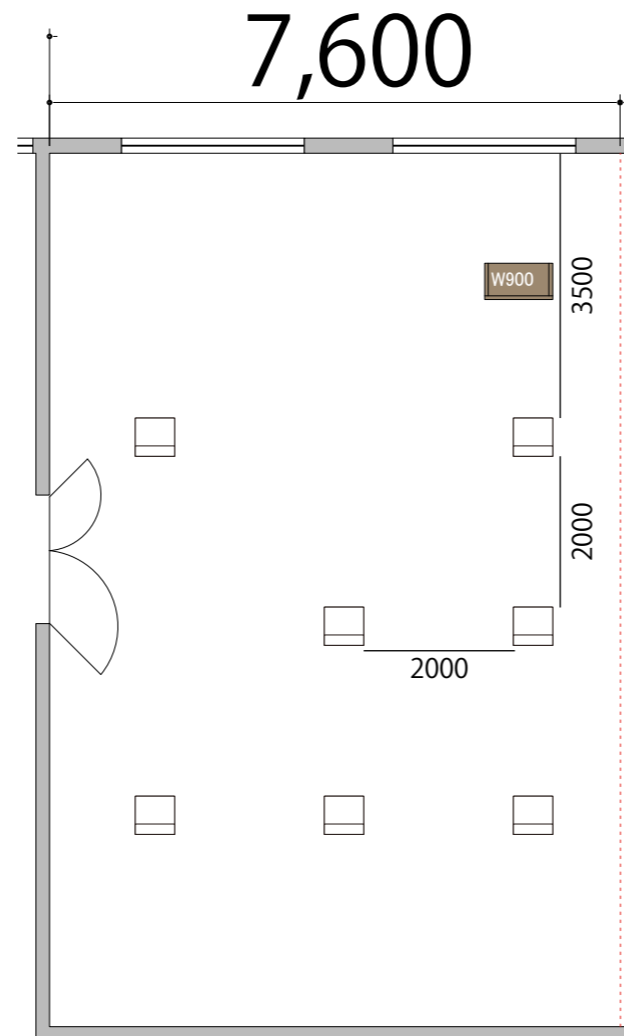

プロジェクター・スクリーン等の設置により
席数が減少する場合がございます。

3F

Room4 シアター7席

備品凡例 (1/100)

テーブル W1800×D450

イス W520×D505

司会者台 W650×D480

プロジェクター・スクリーン等の設置により
席数が減少する場合がございます。

3F

Room4 スクール1名掛け 9席

備品凡例 (1/100)

テーブル W1800×D450

イス W520×D505

司会者台 W650×D480