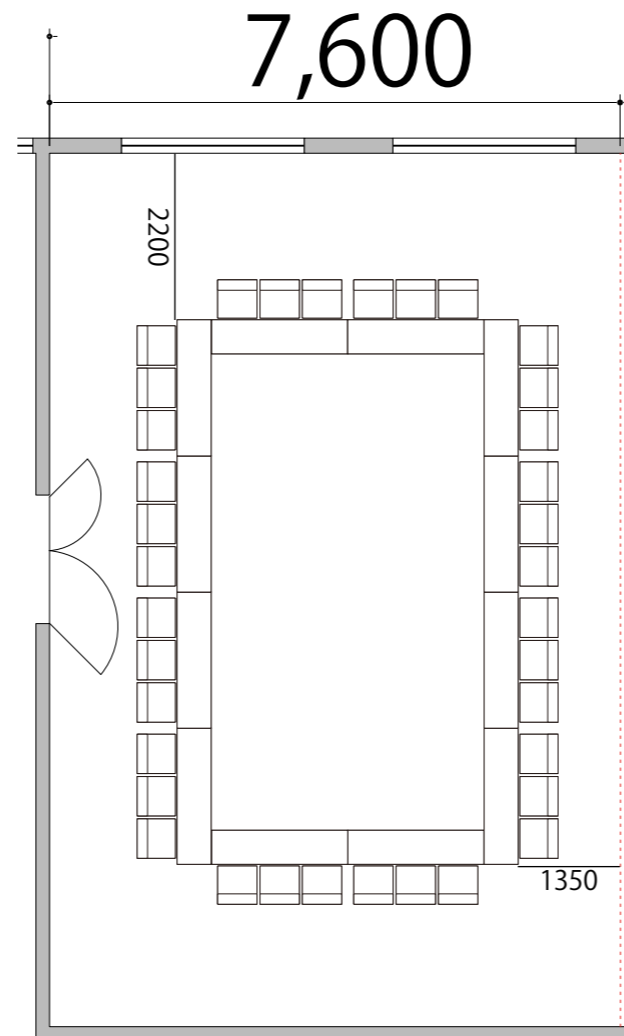

3F

Room4 口の字 36席

プロジェクター・スクリーン等の設置により
席数が減少する場合がございます。

備品凡例(1/100)

テーブル W1800×D450 

イス W520×D505 