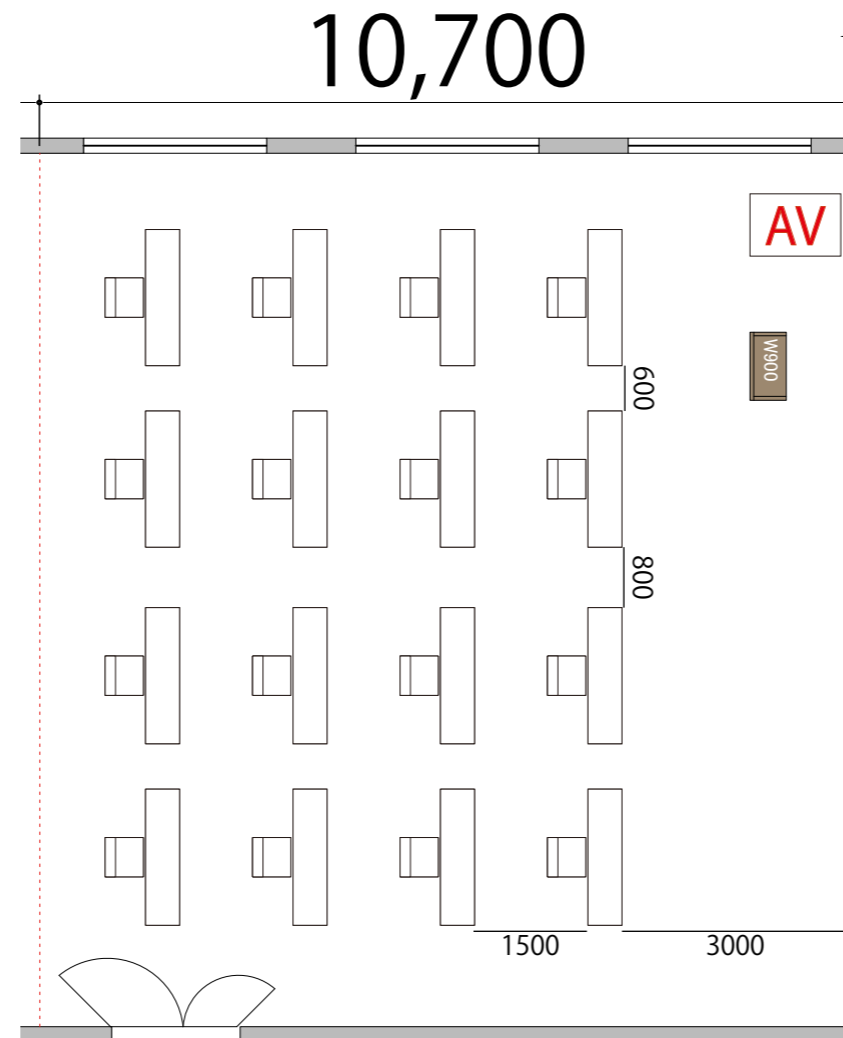

プロジェクター・スクリーン等の設置により  
席数が減少する場合がございます。

3F

Room5 シアター12席

備品凡例 (1/100)

テーブル W1800×D450

イス W520×D505

演台 W900×D480

AV操作卓

プロジェクター・スクリーン等の設置により  
席数が減少する場合がございます。

3F

Room5 スクール1名掛け 16席

備品凡例 (1/100)

テーブル W1800×D450

イス W520×D505

演台 W900×D480

AV操作卓