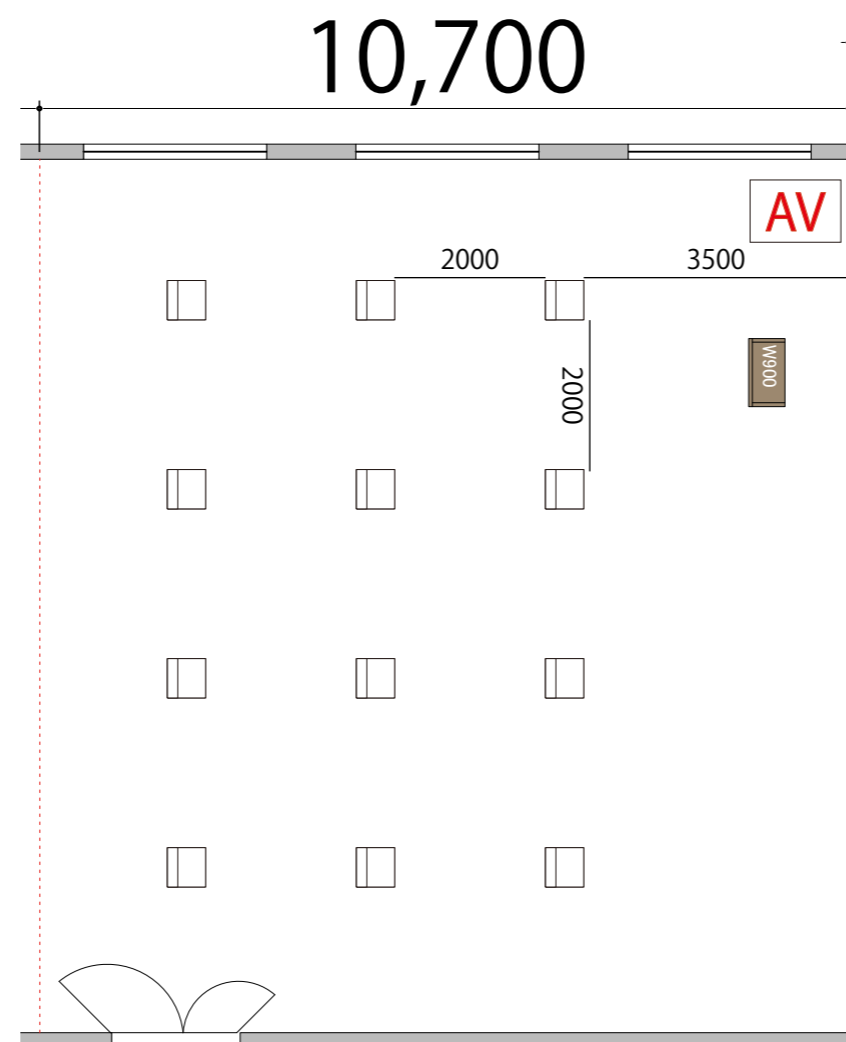

プロジェクター・スクリーン等の設置により  
席数が減少する場合がございます。

3F

Room5 シアター12席

備品凡例 (1/100)

テーブル W1800×D450

イス W520×D505

演台 W900×D480

AV操作卓

プロジェクター・スクリーン等の設置により  
席数が減少する場合がございます。

3F

Room5 スクール1名掛け 16席

備品凡例 (1/100)

テーブル W1800×D450

イス W520×D505

演台 W900×D480

AV操作卓