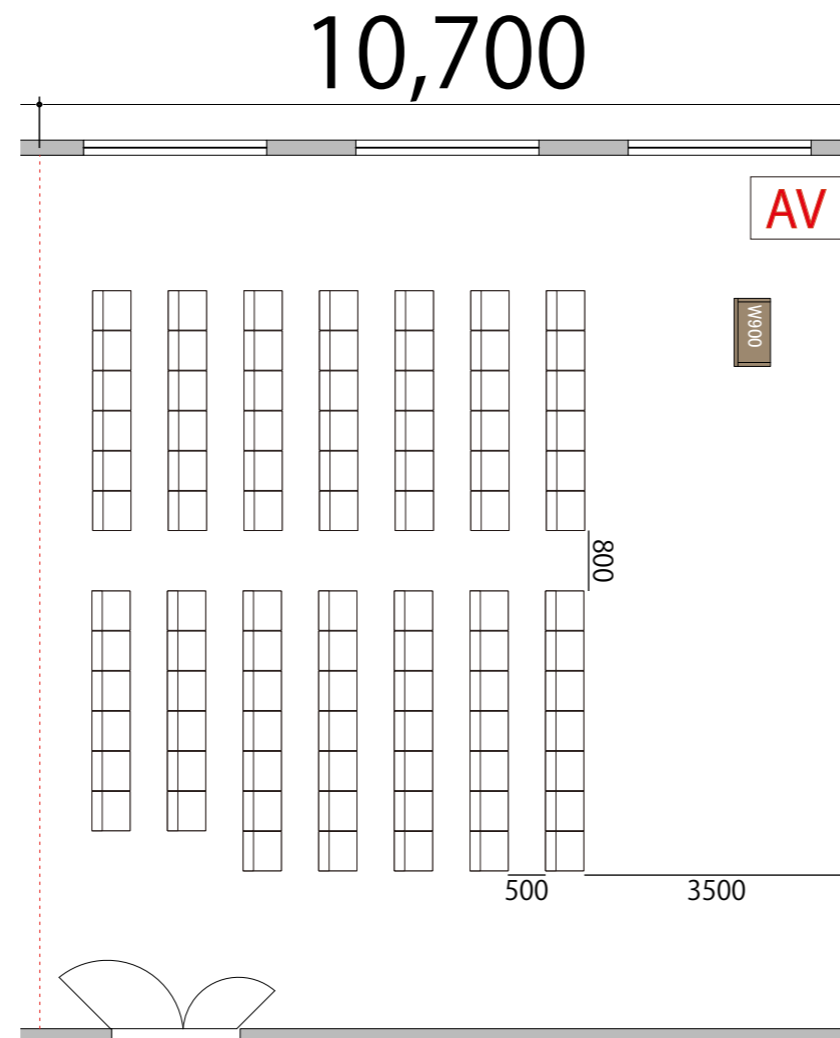

プロジェクター・スクリーン等の設置により
席数が減少する場合がございます。

3F

Room5 シアター 89席

※このレイアウトには別途有料レンタルが発生します

備品凡例 (1/100)

テーブル W1800×D450

イス W520×D505

演台 W900×D480

AV操作卓