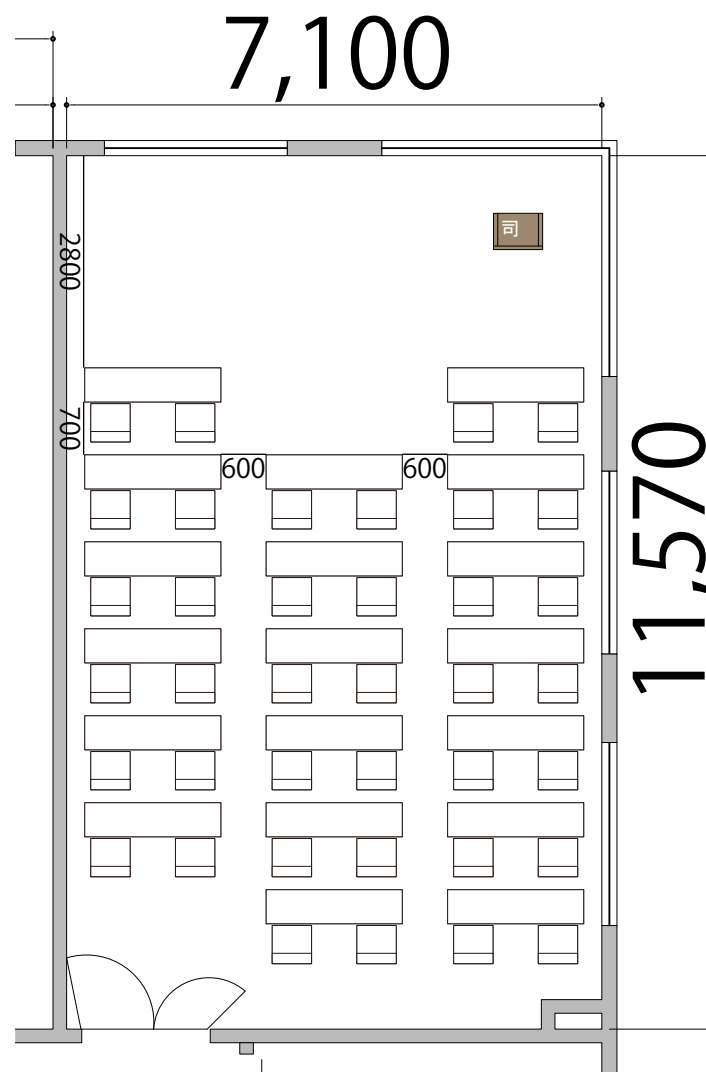

プロジェクター・スクリーン等の設置により
席数が減少する場合がございます。

3F

Room6 スクール2名掛け 38席

備品凡例 (1/100)

テーブル W1800×D450

イス W520×D505

司会者台 W650×D480