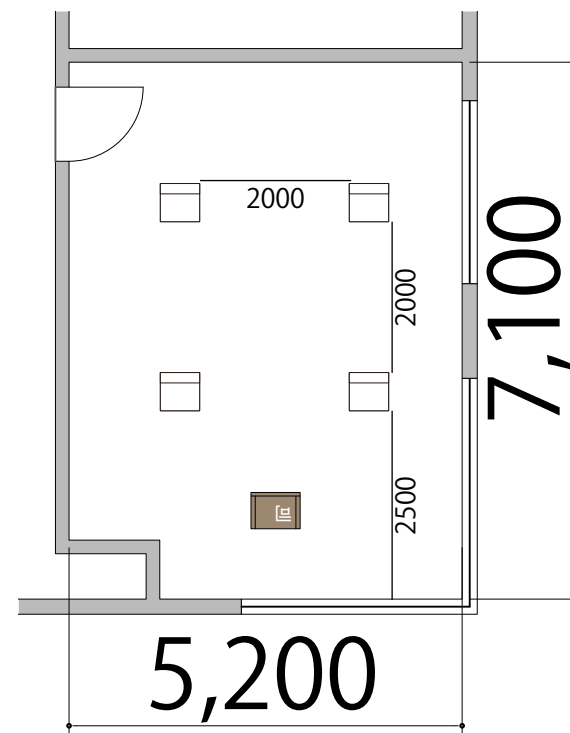

プロジェクター・スクリーン等の設置により
席数が減少する場合がございます。

3F

Room7 シアター4席

備品凡例 (1/100)

テーブル W1800×D450

イス W520×D505

司会者台 W650×D480

プロジェクター・スクリーン等の設置により
席数が減少する場合がございます。

3F

Room7 スクール1名掛け 4席

備品凡例 (1/100)

テーブル W1800×D450

イス W520×D505

司会者台 W650×D480