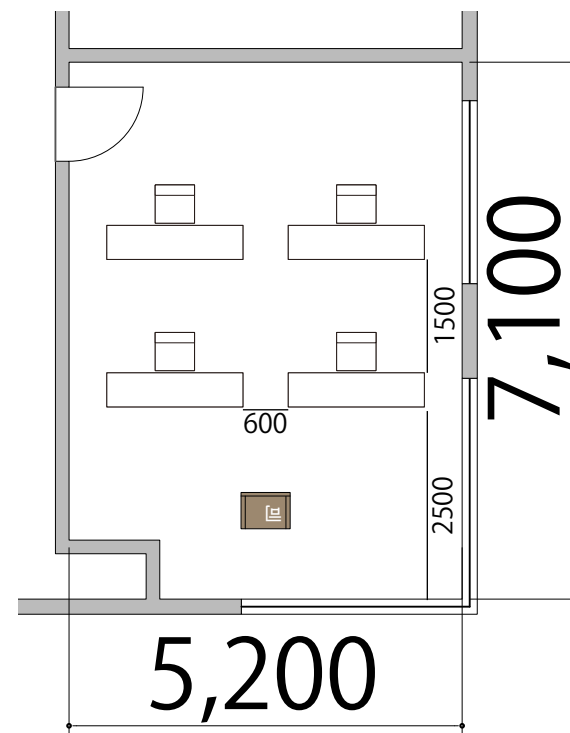

プロジェクター・スクリーン等の設置により
席数が減少する場合がございます。

3F

Room7 シアター4席

備品凡例 (1/100)

テーブル W1800×D450

イス W520×D505

司会者台 W650×D480

プロジェクター・スクリーン等の設置により
席数が減少する場合がございます。

3F

Room7 スクール1名掛け 4席

備品凡例 (1/100)

テーブル W1800×D450

イス W520×D505

司会者台 W650×D480