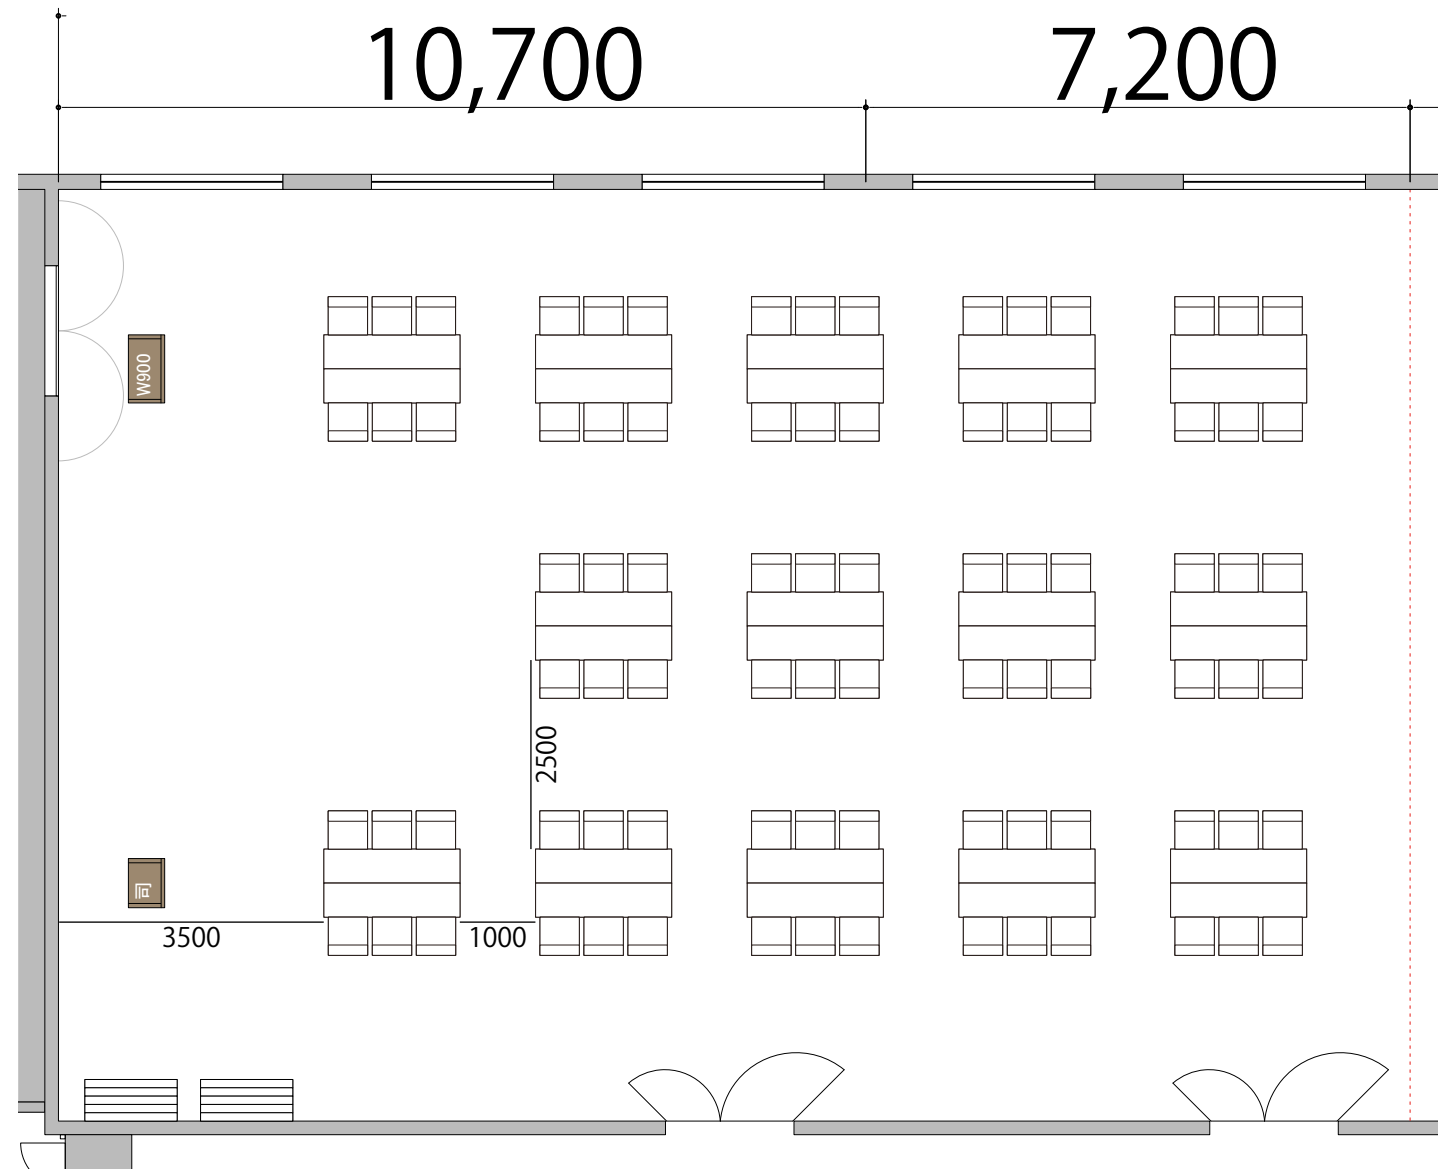

プロジェクター・スクリーン等の設置により
席数が減少する場合がございます。

2F

RoomA+B 84席/14島

備品凡例 (1/100)

テーブル W1800×D450

イス W520×D505

司会者台 W650×D480

演台 W900×D480