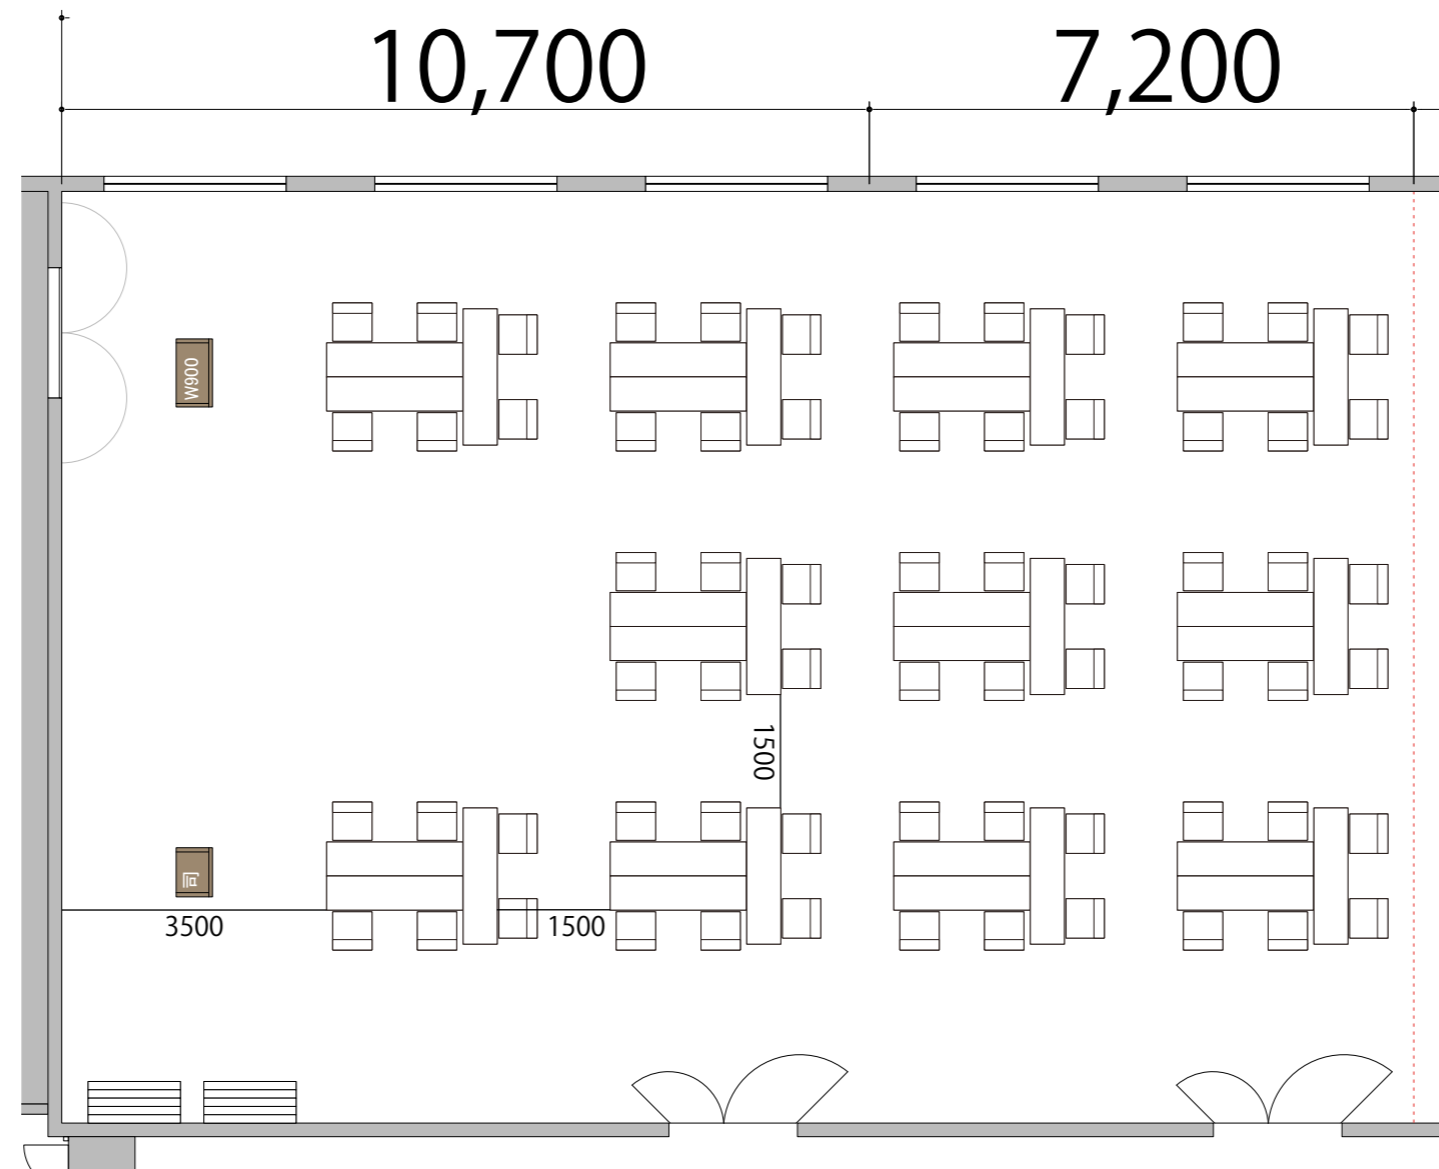

プロジェクター・スクリーン等の設置により  
席数が減少する場合がございます。

2F

Room1+2 T字島型 66席/11島

備品凡例 (1/100)

テーブル W1800×D450

イス W520×D505

司会者台 W650×D480

演台 W900×D480