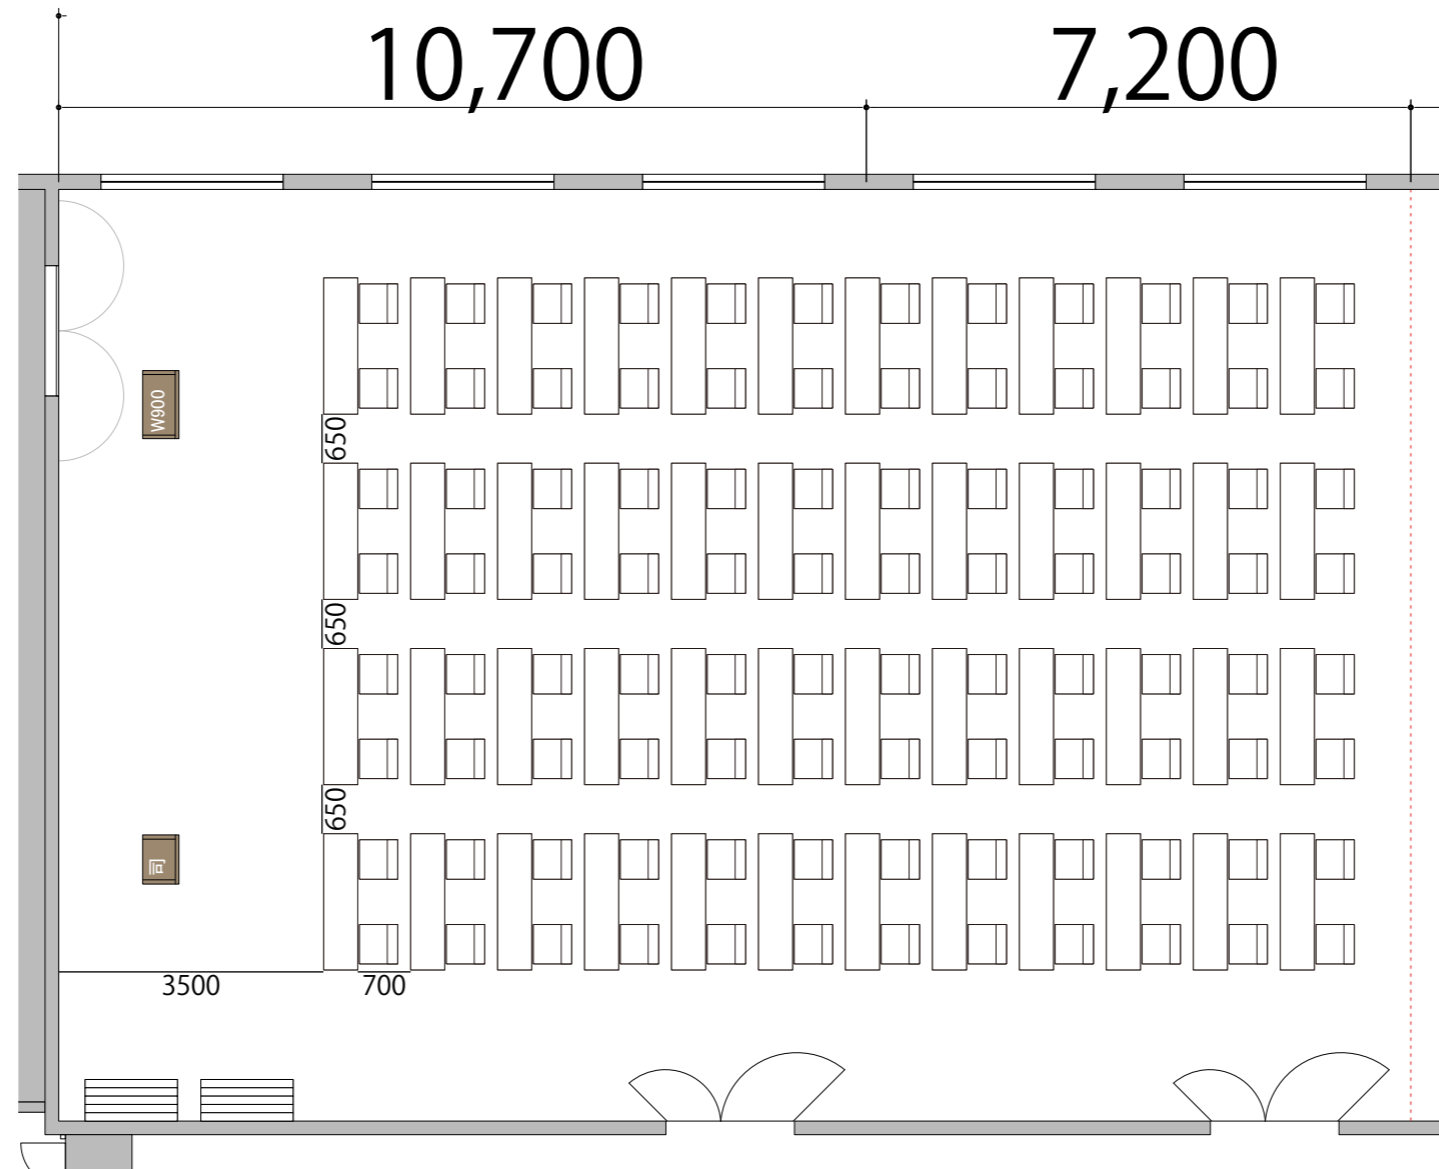

プロジェクター・スクリーン等の設置により
席数が減少する場合がございます。

2F

RoomA+B スクール2名掛け 96席

備品凡例 (1/100)

テーブル W1800×D450

イス W520×D505

司会者台 W650×D480

演台 W900×D480