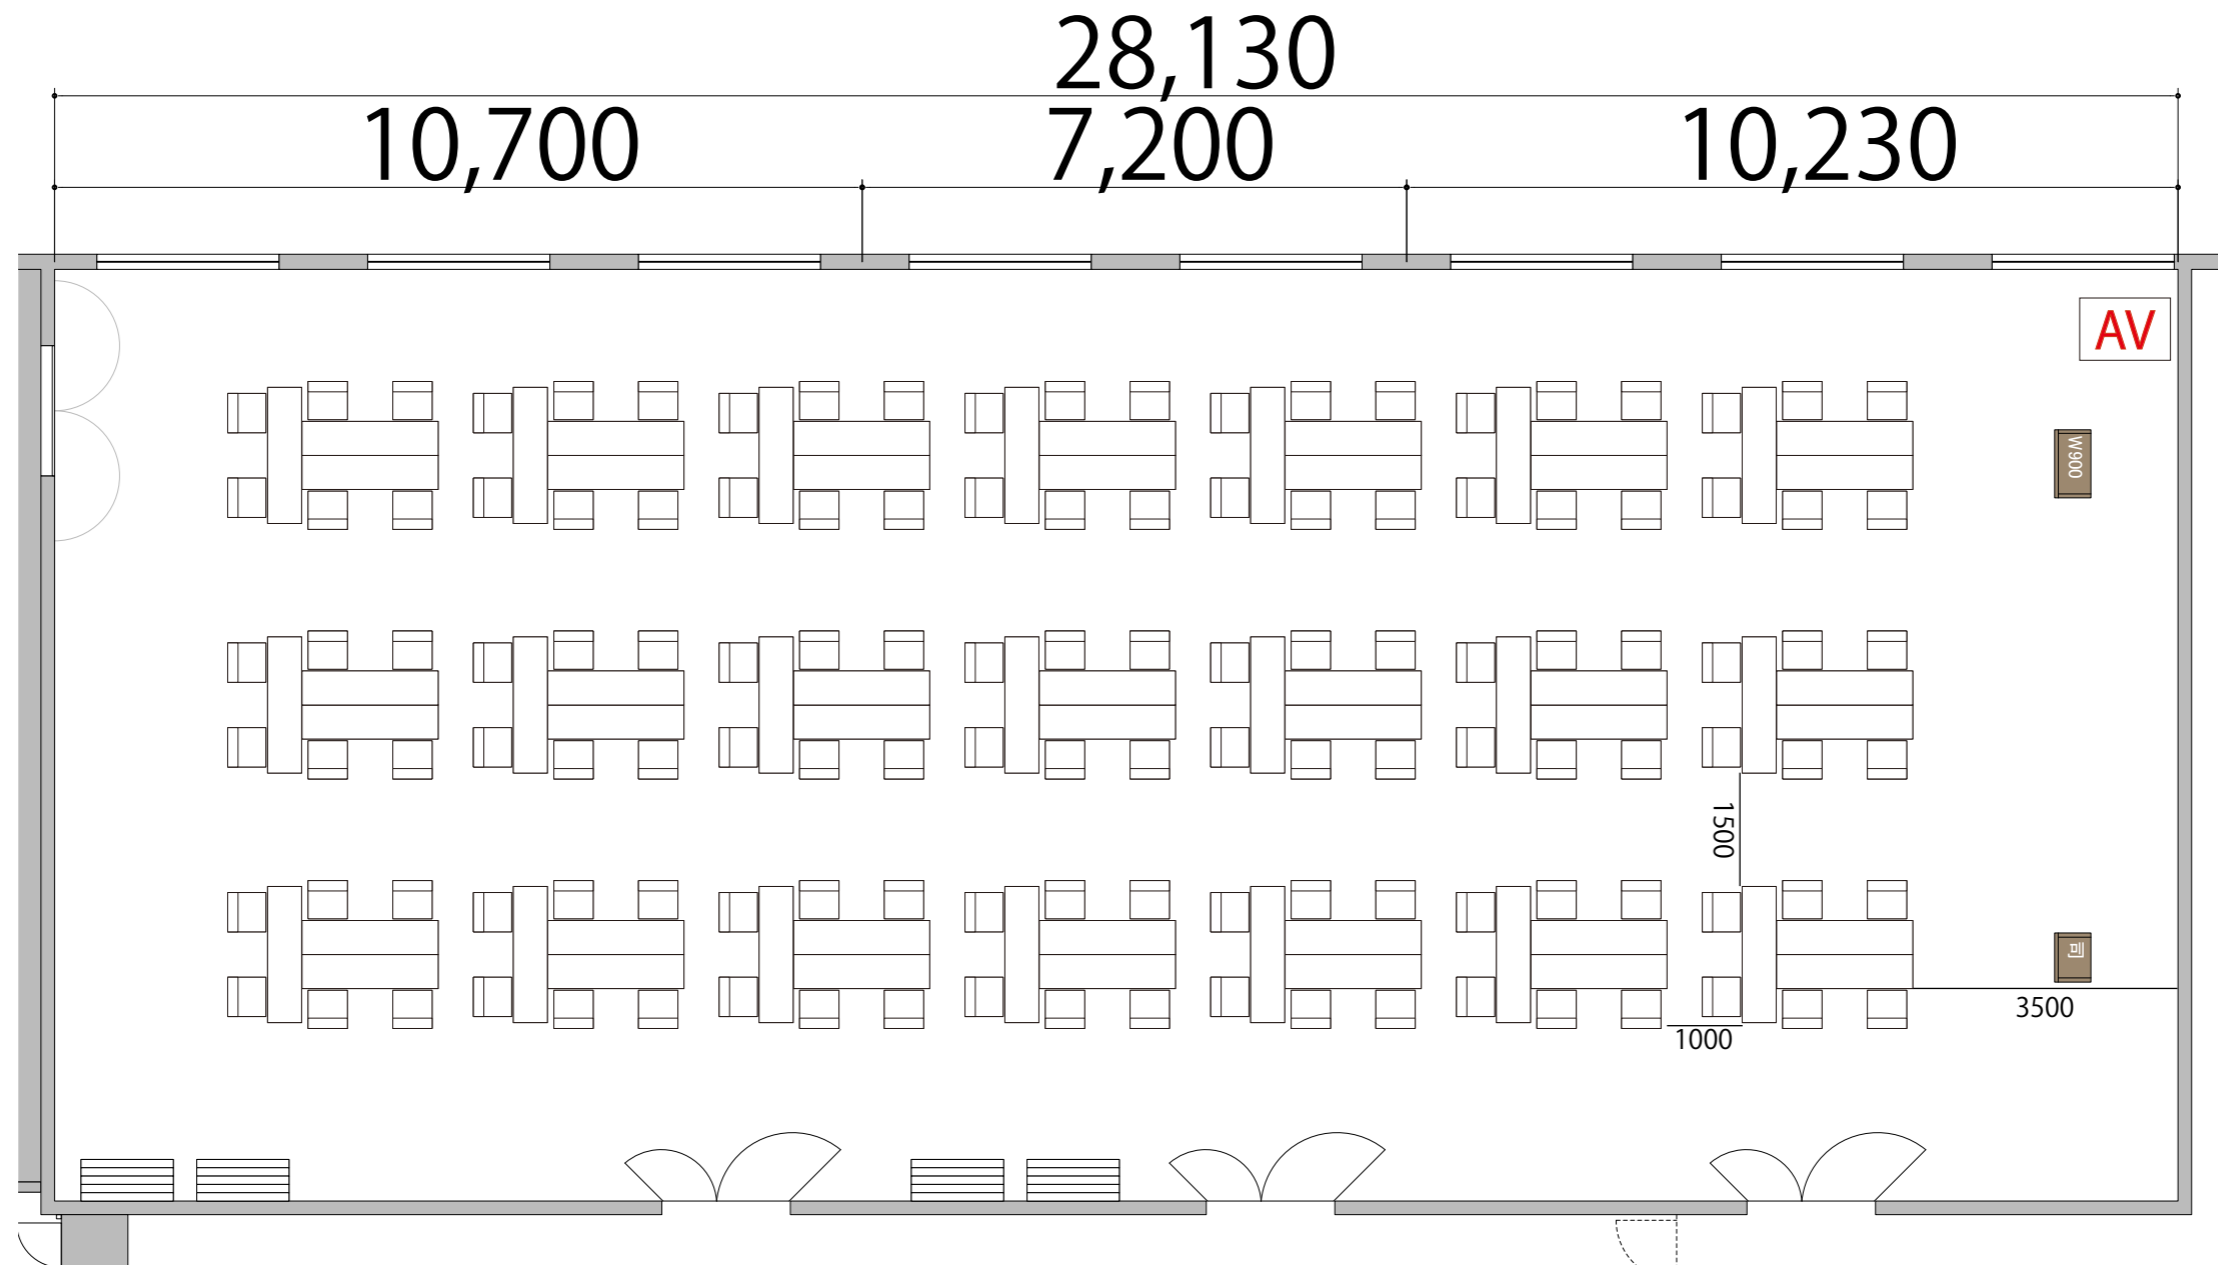

プロジェクター・スクリーン等の設置により
席数が減少する場合がございます。

2F RoomA+B+C T字島型 126席/21島

テーブル	W1800×D450	
イス	W520×D505	
司会者台	W650×D480	
演台	W900×D480	
AV操作卓		