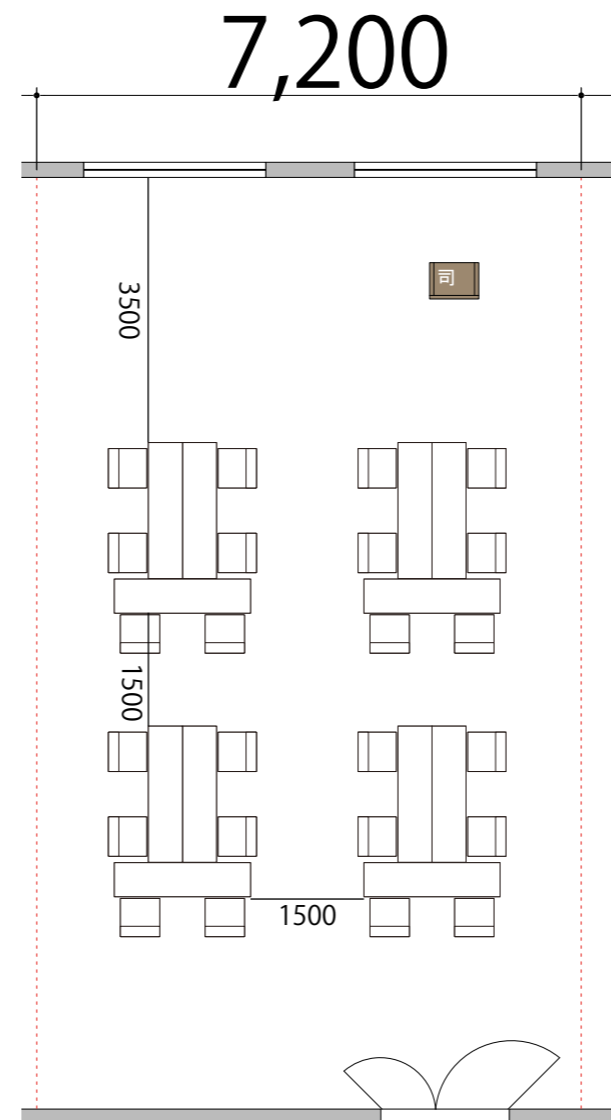

プロジェクター・スクリーン等の設置により
席数が減少する場合がございます。

2F  RoomB T字島型 24席/4島

備品凡例 (1/100)

テーブル	W1800×D450	
イス	W520×D505	
司会者台	W650×D480	