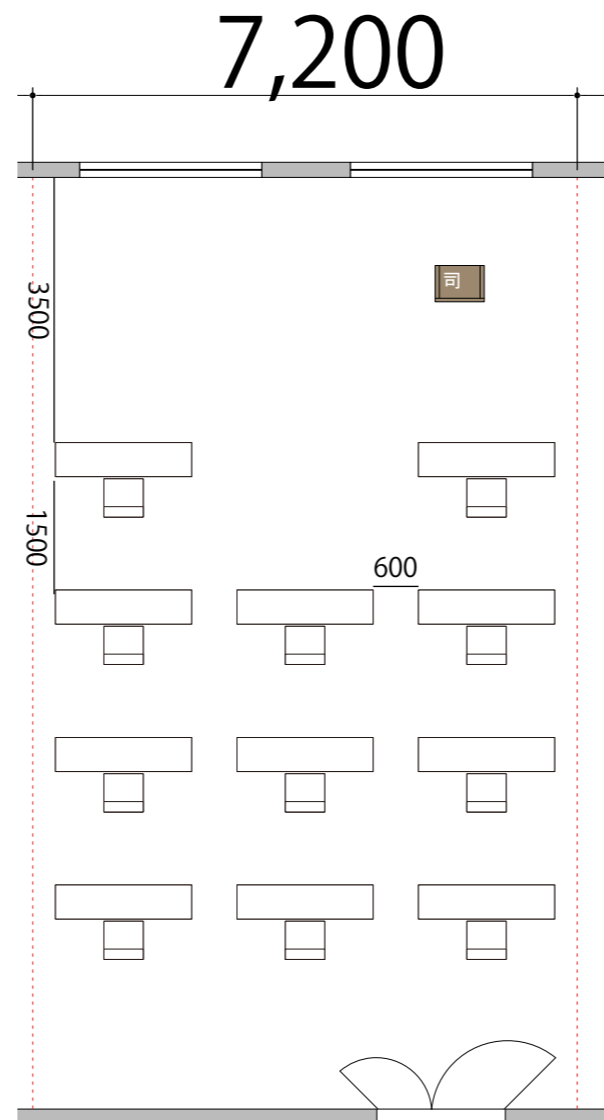

プロジェクター・スクリーン等の設置により  
席数が減少する場合がございます。

RoomB シアター 8席

備品凡例 (1/100)

- テーブル W1800×D450
- イス W520×D505
- 司会者台 W650×D480

プロジェクター・スクリーン等の設置により  
席数が減少する場合がございます。

2F

RoomB スクール1名掛け 11席

備品凡例 (1/100)

テーブル W1800×D450

イス W520×D505

司会者台 W650×D480