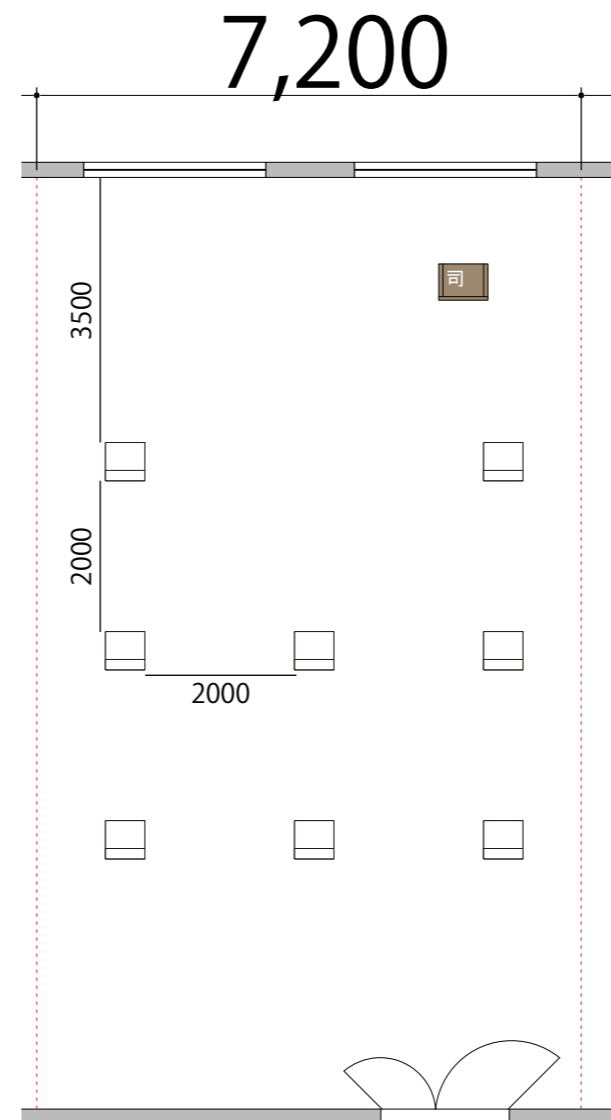

プロジェクター・スクリーン等の設置により  
席数が減少する場合がございます。

RoomB シアター 8席

備品凡例 (1/100)

- テーブル W1800×D450
- イス W520×D505
- 司会者台 W650×D480

プロジェクター・スクリーン等の設置により  
席数が減少する場合がございます。

2F

RoomB スクール1名掛け 11席

備品凡例 (1/100)

テーブル W1800×D450

イス W520×D505

司会者台 W650×D480