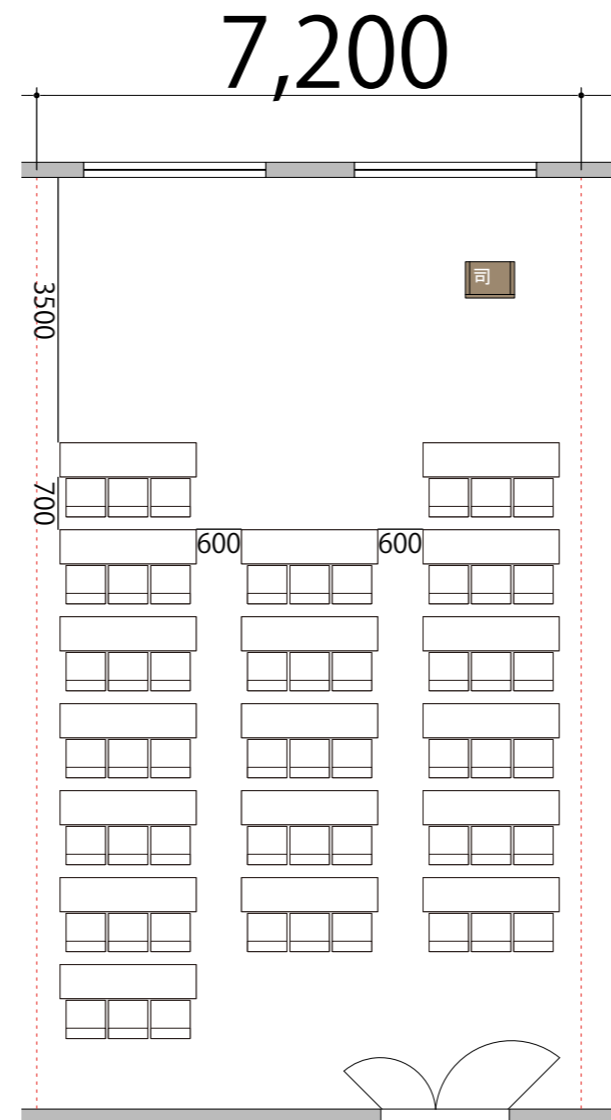

プロジェクター・スクリーン等の設置により
席数が減少する場合がございます。

2F  RoomB スクール3名掛け 54席

備品凡例 (1/100)

- | | | |
|------|------------|---|
| テーブル | W1800×D450 |  |
| イス | W520×D505 |  |
| 司会者台 | W650×D480 |  |