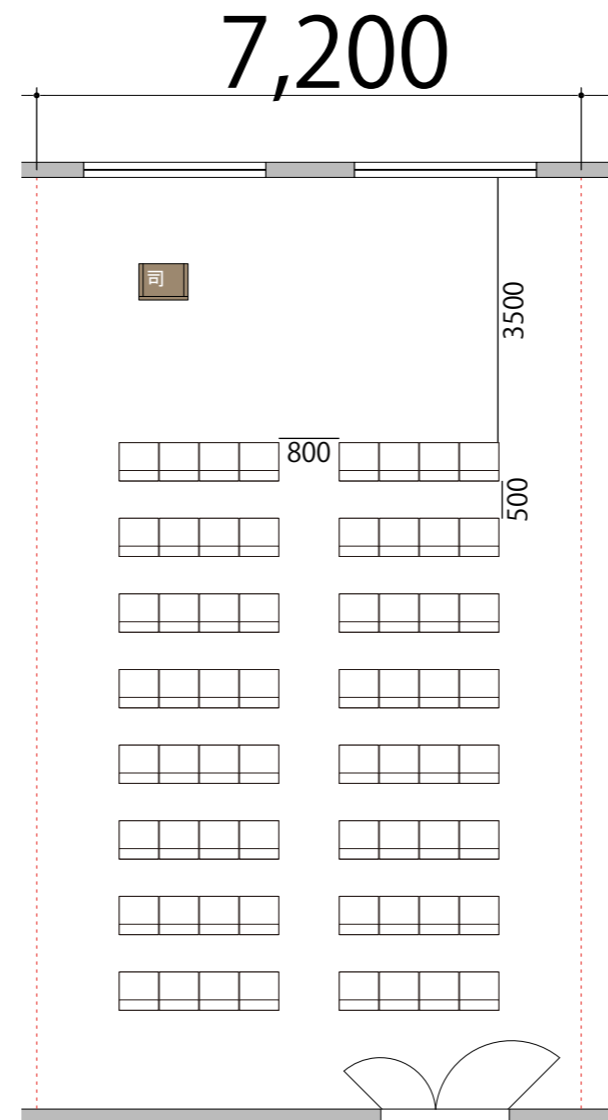

プロジェクター・スクリーン等の設置により
席数が減少する場合がございます。

2F

RoomB シアター64席

※このレイアウトには別途有料レンタルが発生します

備品凡例 (1/100)

テーブル W1800×D450

イス W520×D505

司会者台 W650×D480