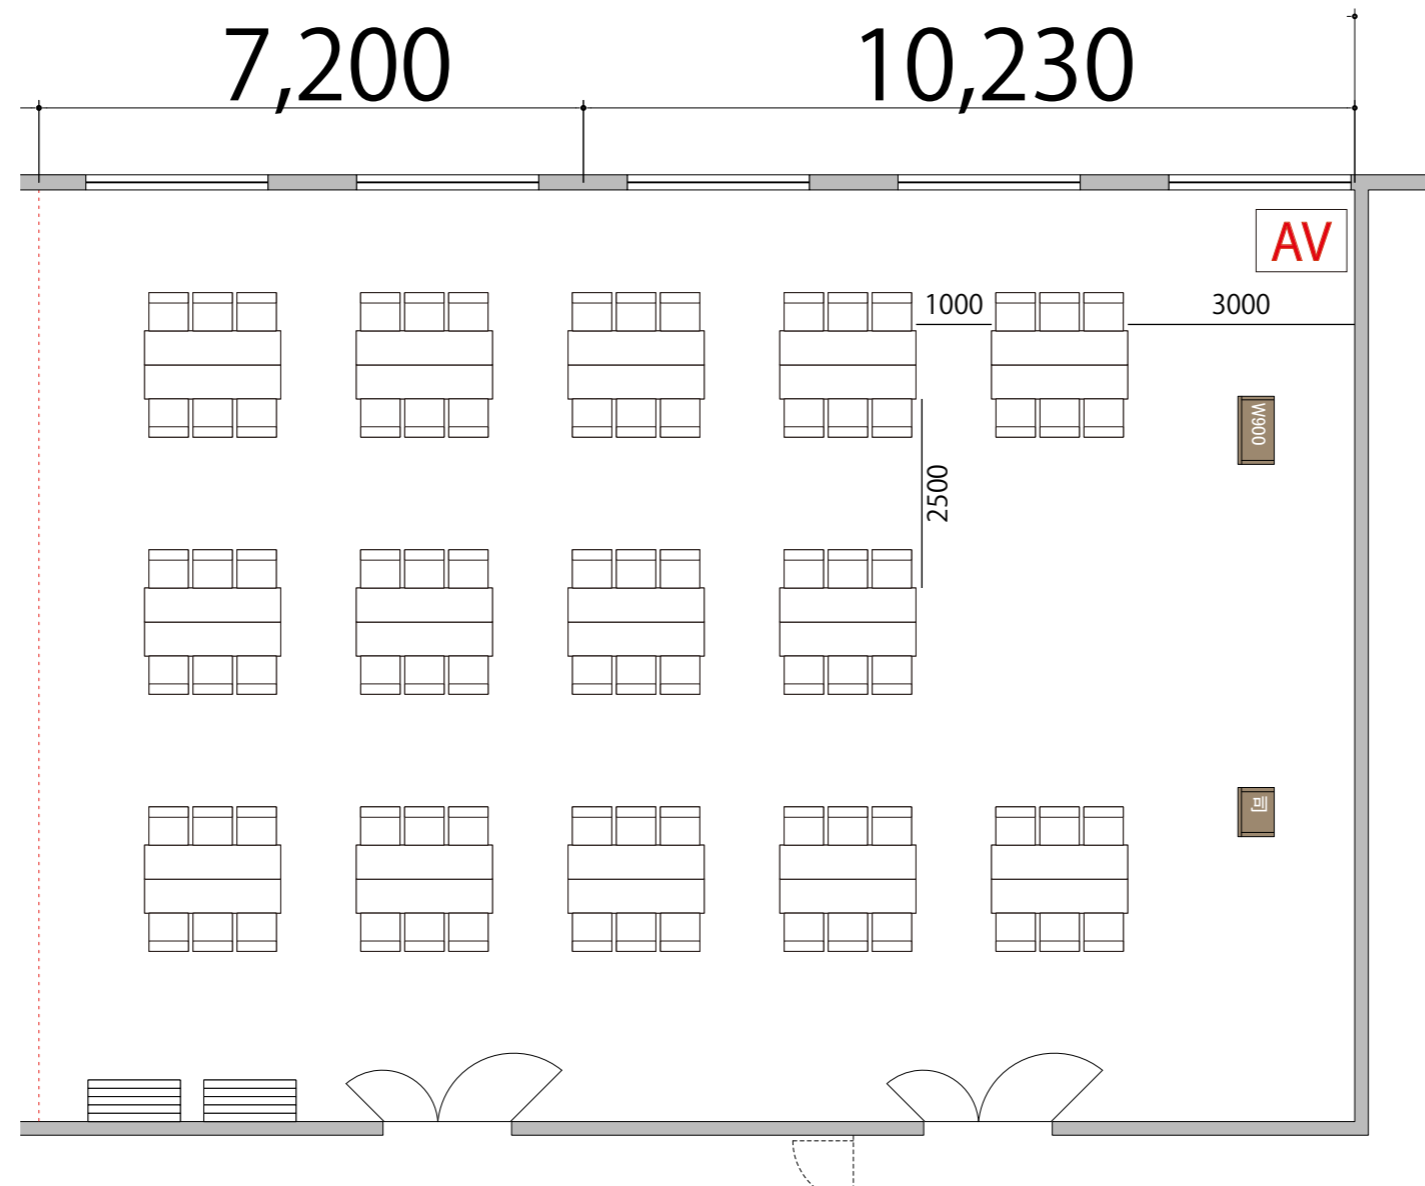

プロジェクター・スクリーン等の設置により  
席数が減少する場合がございます。

2F RoomB+C 島型84席/14島

備品凡例 (1/100)

テーブル	W1800×D450	
イス	W520×D505	
司会者台	W650×D480	
演台	W900×D480	
AV操作卓		