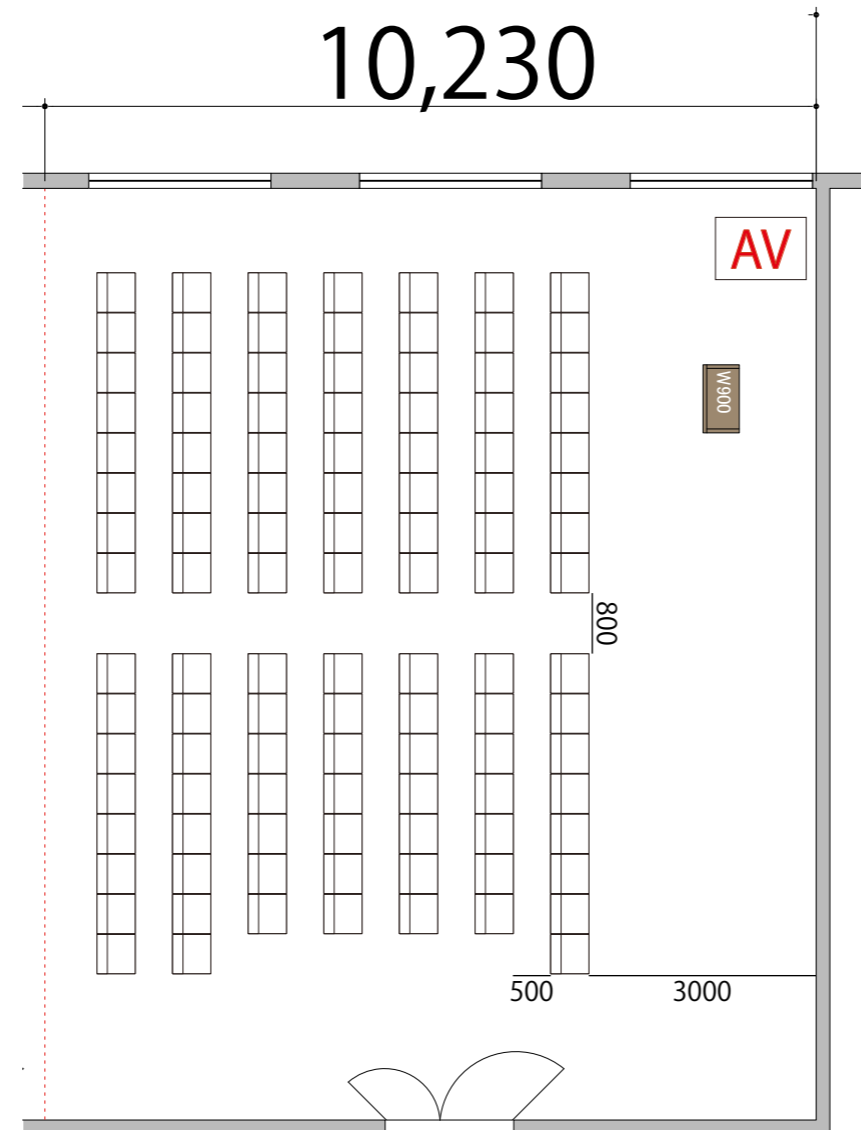

プロジェクター・スクリーン等の設置により  
席数が減少する場合がございます。

2F

RoomC シアター 108席

※このレイアウトには別途有料レンタルが発生します

備品凡例(1/100)

テーブル W1800×D450

イス W520×D505

演台 W900×D480

AV操作卓