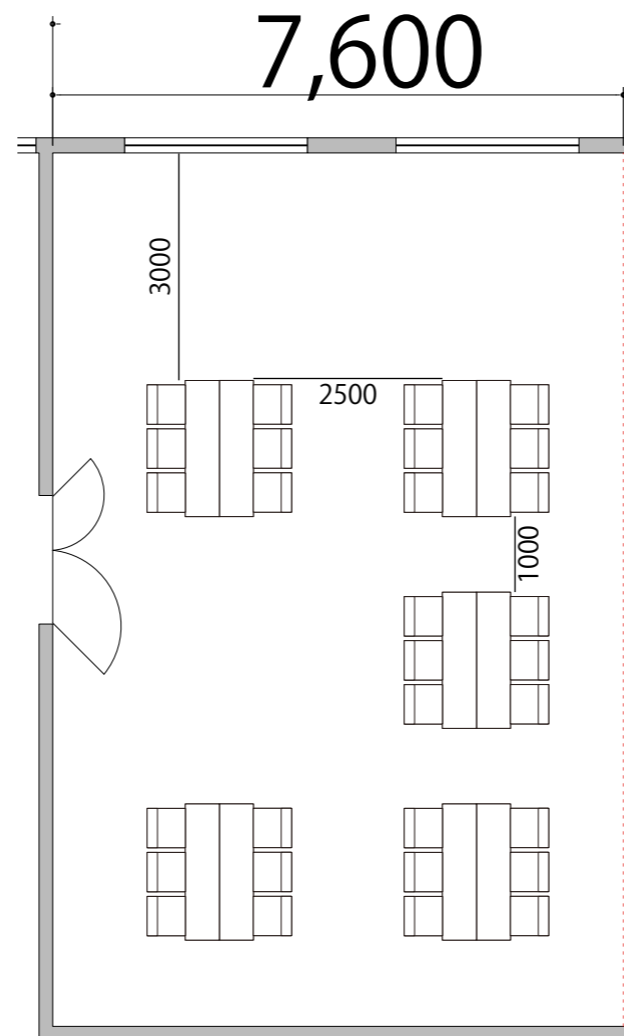

プロジェクター・スクリーン等の設置により  
席数が減少する場合がございます。

2F  RoomD 島型30席/5島

備品凡例 (1/100)

- テーブル W1800×D450 
- イス W520×D505 
- 司会者台 W650×D480 