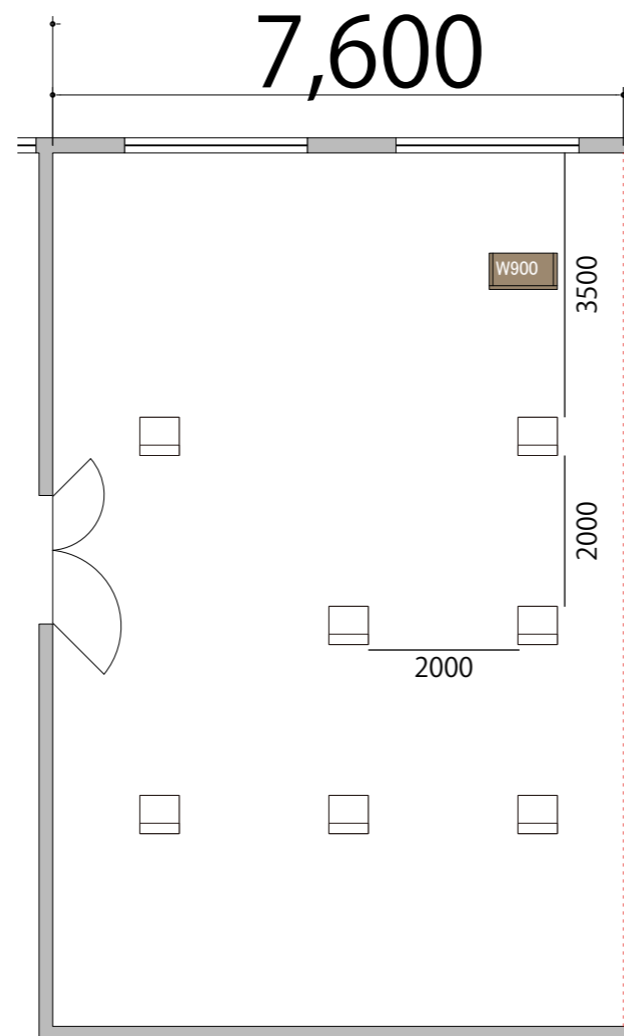

プロジェクター・スクリーン等の設置により  
席数が減少する場合がございます。

2F

RoomD シアター10席

備品凡例 (1/100)

テーブル W1800×D450

イス W520×D505

司会者台 W650×D480

プロジェクター・スクリーン等の設置により  
席数が減少する場合がございます。

RoomD スクール1名掛け 9席

備品凡例 (1/100)

テーブル W1800×D450

イス W520×D505

司会者台 W650×D480