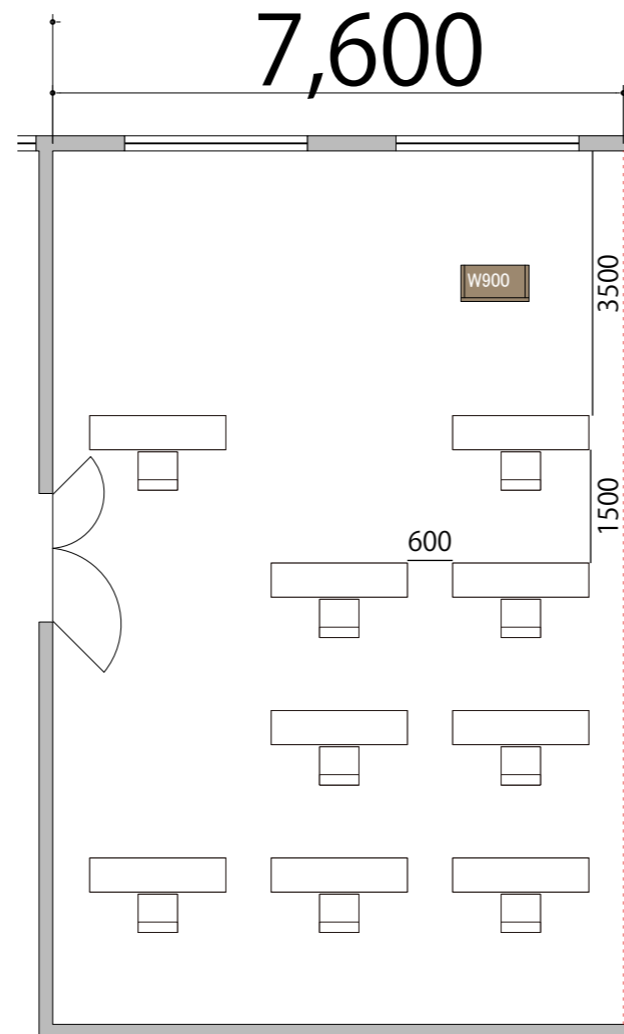

プロジェクター・スクリーン等の設置により  
席数が減少する場合がございます。

2F

RoomD シアター10席

備品凡例 (1/100)

テーブル W1800×D450

イス W520×D505

司会者台 W650×D480

プロジェクター・スクリーン等の設置により  
席数が減少する場合がございます。

RoomD スクール1名掛け 9席

備品凡例 (1/100)

テーブル W1800×D450

イス W520×D505

司会者台 W650×D480