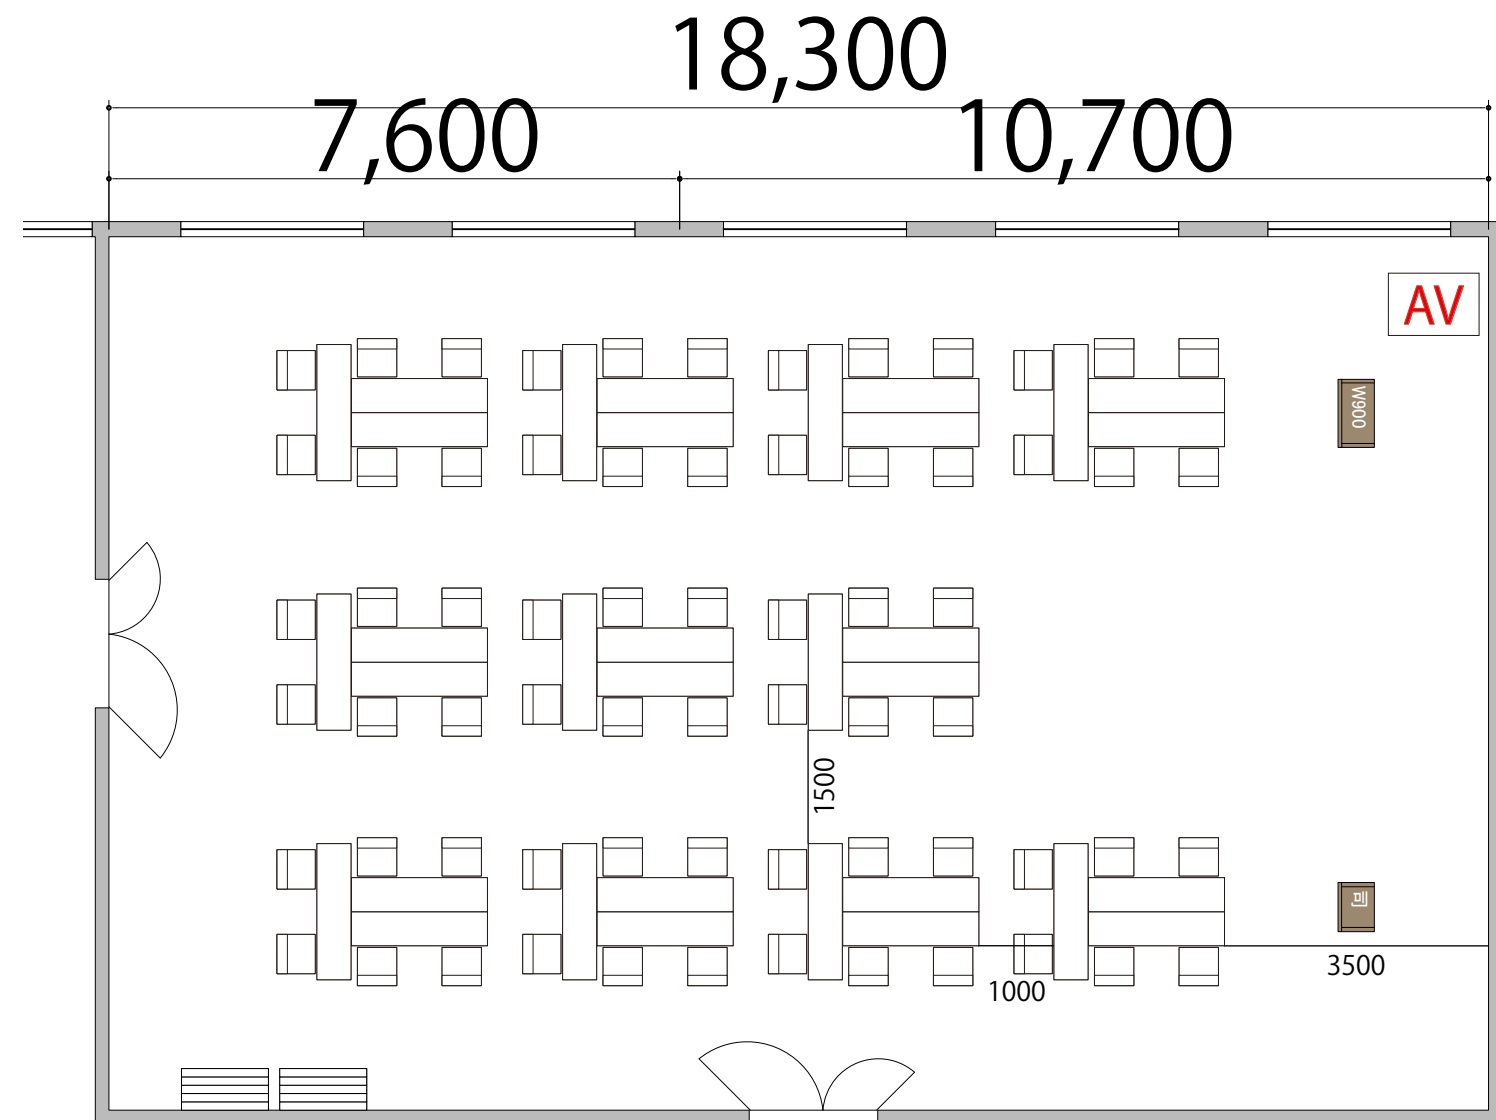

プロジェクター・スクリーン等の設置により
席数が減少する場合がございます。

2F

RoomD+E T字島型 66席/11島

テーブル	W1800×D450	
イス	W520×D505	
司会者台	W650×D480	
演台	W900×D480	
AV操作卓		