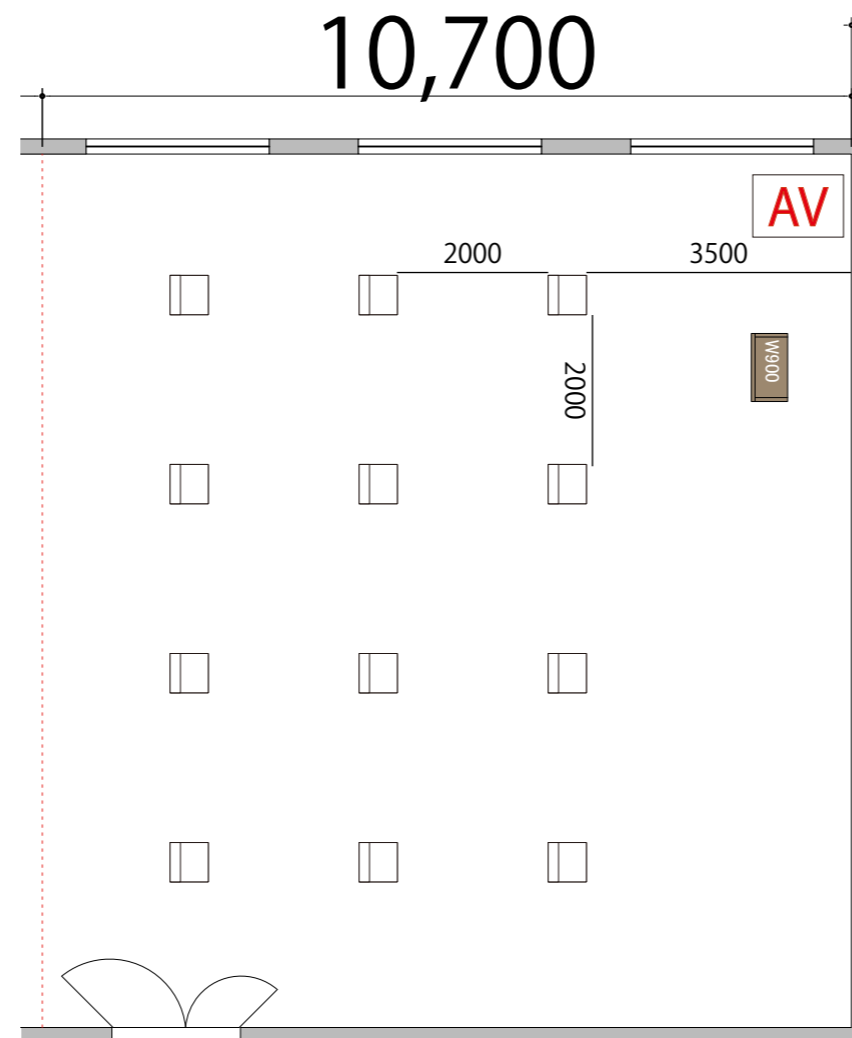

プロジェクター・スクリーン等の設置により  
席数が減少する場合がございます。

2F

RoomE シアター12席

備品凡例(1/100)

テーブル W1800×D450

イス W520×D505

演台 W900×D480

AV操作卓

プロジェクター・スクリーン等の設置により  
席数が減少する場合がございます。

2F

RoomE スクール1名掛け 16席

備品凡例(1/100)

テーブル W1800×D450

イス W520×D505

演台 W900×D480

AV操作卓