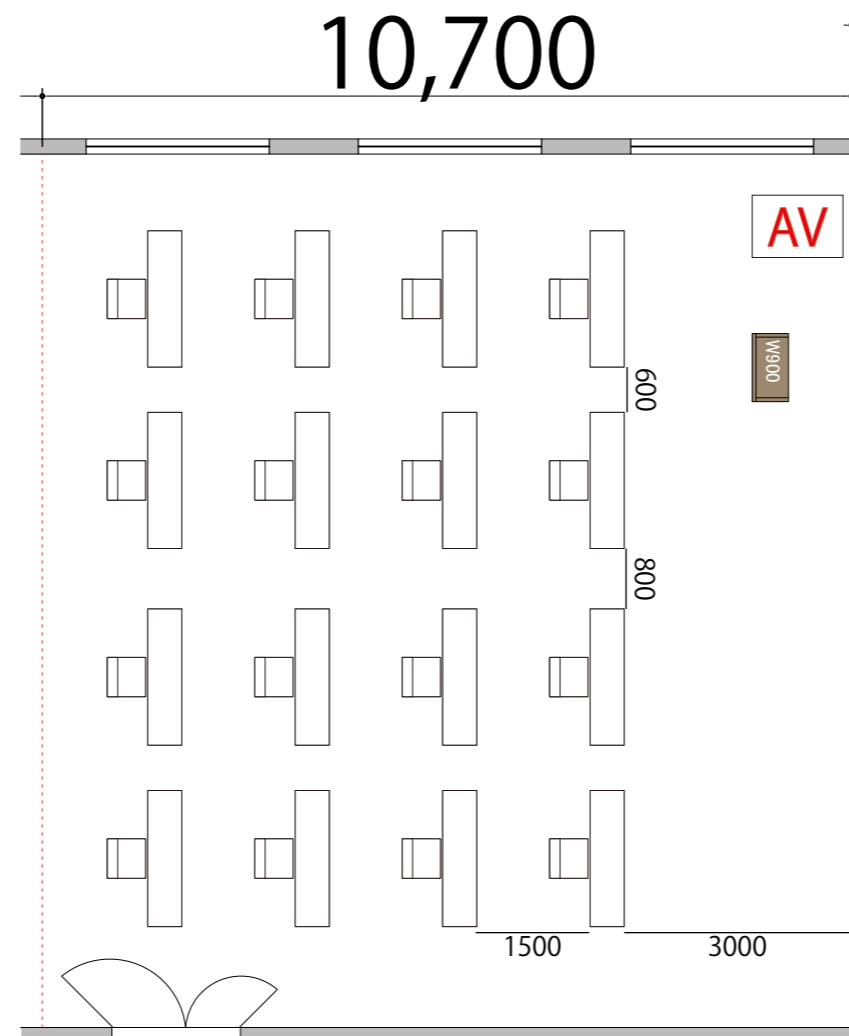

プロジェクター・スクリーン等の設置により  
席数が減少する場合がございます。

2F

RoomE シアター12席

備品凡例(1/100)

テーブル W1800×D450

イス W520×D505

演台 W900×D480

AV操作卓

プロジェクター・スクリーン等の設置により  
席数が減少する場合がございます。

2F

RoomE スクール1名掛け 16席

備品凡例(1/100)

テーブル W1800×D450

イス W520×D505

演台 W900×D480

AV操作卓