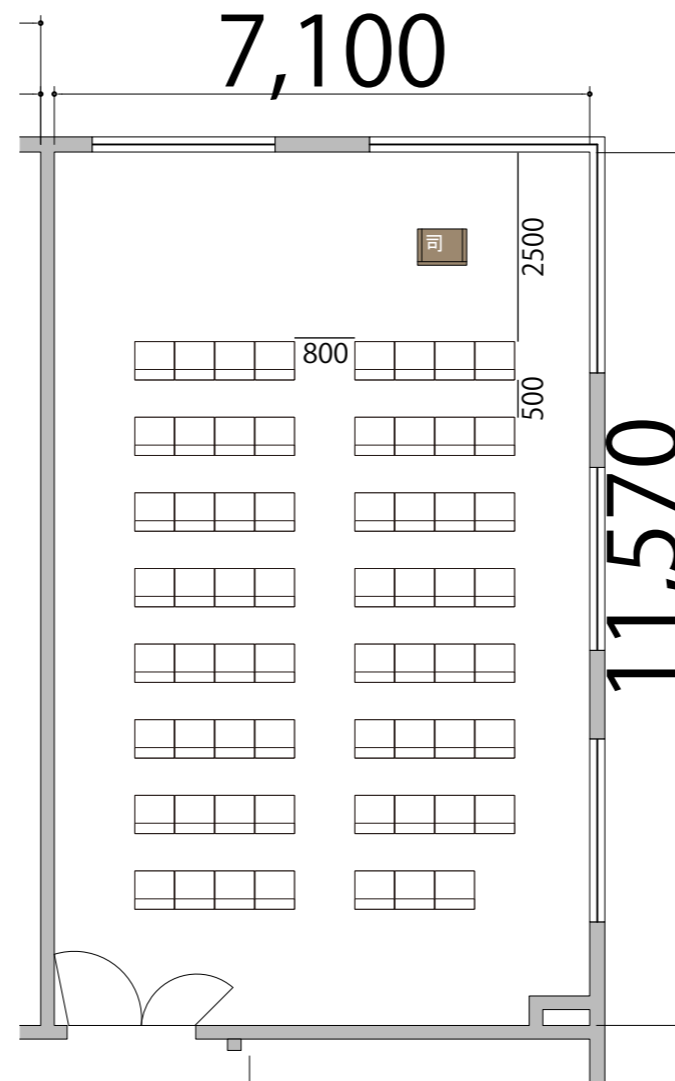

プロジェクター・スクリーン等の設置により
席数が減少する場合がございます。

2F

RoomF 59席

※このレイアウトには別途有料レンタルが発生します

備品凡例 (1/100)

テーブル W1800×D450

イス W520×D505

司会者台 W650×D480