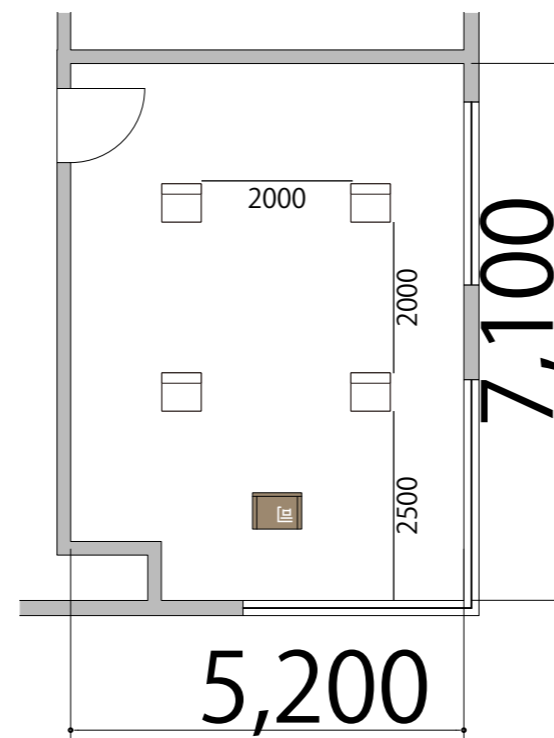

プロジェクター・スクリーン等の設置により
席数が減少する場合がございます。

2F

RoomG シアター4席

備品凡例 (1/100)

テーブル W1800×D450

イス W520×D505

司会者台 W650×D480

プロジェクター・スクリーン等の設置により
席数が減少する場合がございます。

2F

RoomG スクール1名掛け 4席

備品凡例 (1/100)

テーブル W1800×D450

イス W520×D505

司会者台 W650×D480