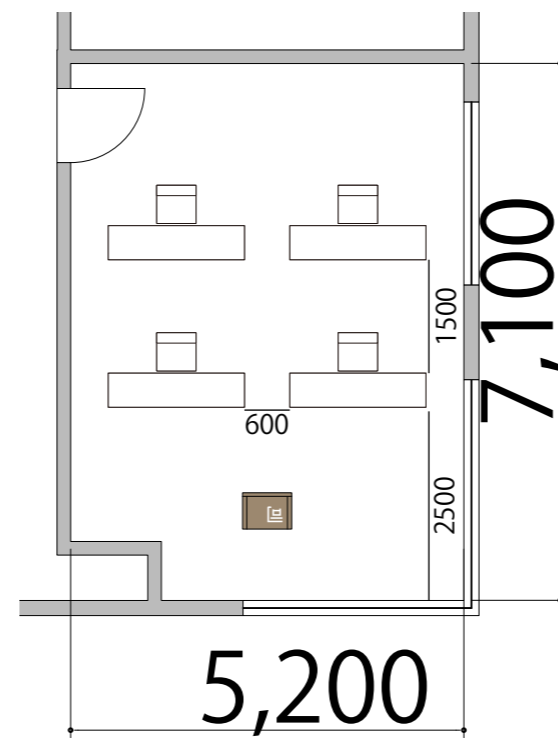

プロジェクター・スクリーン等の設置により
席数が減少する場合がございます。

2F

RoomG シアター4席

備品凡例 (1/100)

テーブル W1800×D450

イス W520×D505

司会者台 W650×D480

プロジェクター・スクリーン等の設置により
席数が減少する場合がございます。

2F

RoomG スクール1名掛け 4席

備品凡例 (1/100)

テーブル W1800×D450

イス W520×D505

司会者台 W650×D480