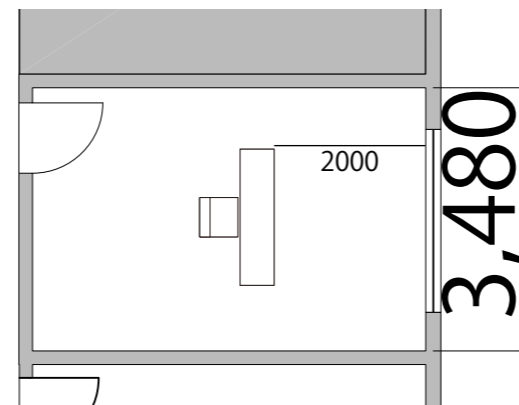

プロジェクター・スクリーン等の設置により
席数が減少する場合がございます。

2F  RoomH シアター2席

備品凡例 (1/100)

テーブル W1800×D450 

イス W520×D505 

プロジェクター・スクリーン等の設置により
席数が減少する場合がございます。

2F

RoomH スクール1名掛け 1席

備品凡例 (1/100)

テーブル W1800×D450 

イス W520×D505 