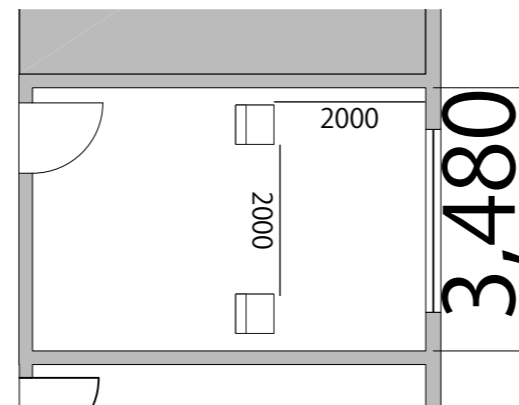

プロジェクター・スクリーン等の設置により
席数が減少する場合がございます。

2F  RoomH シアター2席

備品凡例 (1/100)

テーブル W1800×D450 

イス W520×D505 

プロジェクター・スクリーン等の設置により
席数が減少する場合がございます。

2F

RoomH スクール1名掛け 1席

備品凡例 (1/100)

テーブル W1800×D450 

イス W520×D505 