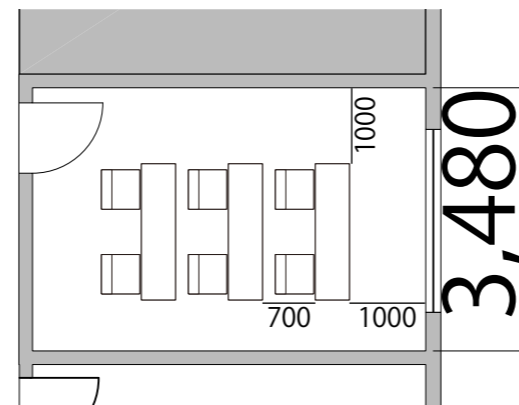

プロジェクター・スクリーン等の設置により
席数が減少する場合がございます。

2F

RoomH スクール2名掛け 6席

備品凡例 (1/100)

テーブル W1800×D450

イス W520×D505