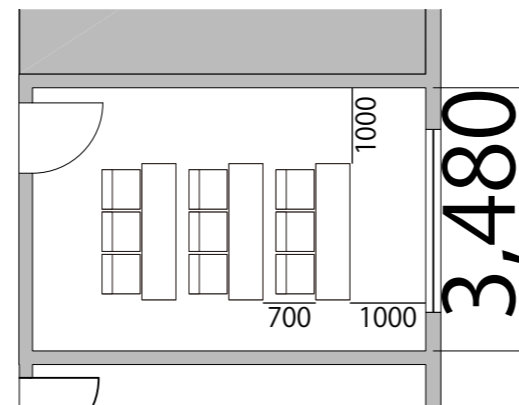

プロジェクター・スクリーン等の設置により  
席数が減少する場合がございます。

2F

RoomH スクール3名掛け 9席

備品凡例 (1/100)

テーブル W1800×D450 

イス W520×D505 