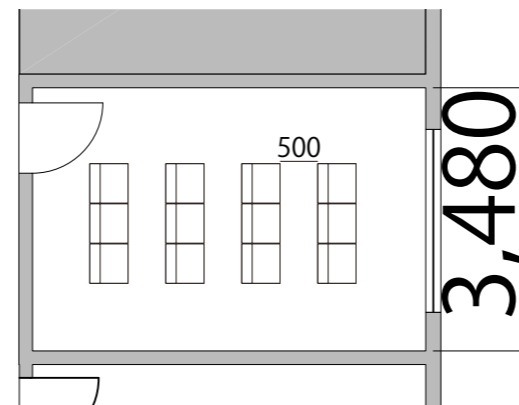

プロジェクター・スクリーン等の設置により
席数が減少する場合がございます。

2F

RoomH 12席

※このレイアウトには別途有料レンタルが発生します

備品凡例 (1/100)

テーブル W1800×D450 

イス W520×D505 