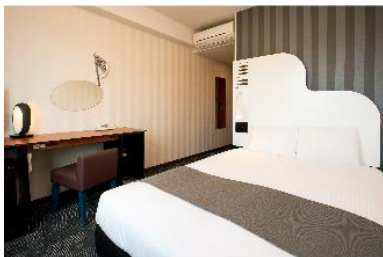

Work space

- 1室1名様でのご利用となりますので、オフィスとは異なるプライベートな空間で集中してお仕事をしていただけます。
- 客室の設備はご利用いただけます。

Facility

客室内						
	free Wi-Fi ^{#1}	コンセント	テレビ	施錠ロッカー	ハンガー	軽食・フリードリンク
客室外		フロント 貸出・対応				
	電子レンジ ^{#2}		有線マウス	各種文房具	スマホ充電器	複合機 ^{#3}
						その他
						喫煙可 ^{#4}