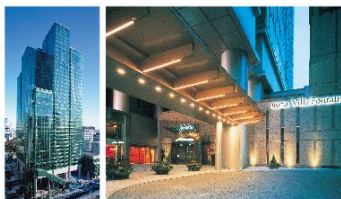

ヴィラフォンテーヌ グランド 東京六本木

ホテルならではの
完全個室によるプライベート空間

寛ぎと
落ち着きを提供

完全個室のため
プライバシーの
保護に最適

周囲を気にせず
お電話等可能

喫煙スペースあり

施設情報

住所

東京都港区六本木1-6-2

営業時間

平日8:00~20:00(土日祝日は除く)

アクセス

- ◆東京メトロ南北線「六本木一丁目駅」2番出口直結
- ◆東京メトロ銀座線・南北線「溜池山王駅」13番出口より徒歩8分
- ◆東京メトロ日比谷線・都営大江戸線「六本木駅」5番出口より徒歩12分

Point

【感染拡大防止策も実施中】

- ◆六本木一丁目駅直結。
- ◆ゆとりの20㎡~のホテル客室。(禁煙室のみ)
- ◆泉ガーデンタワー内にはレストランやコンビニエンスストアがあり、「六本木駅」も徒歩圏内で、六本木ヒルズやミッドタウンも近接。