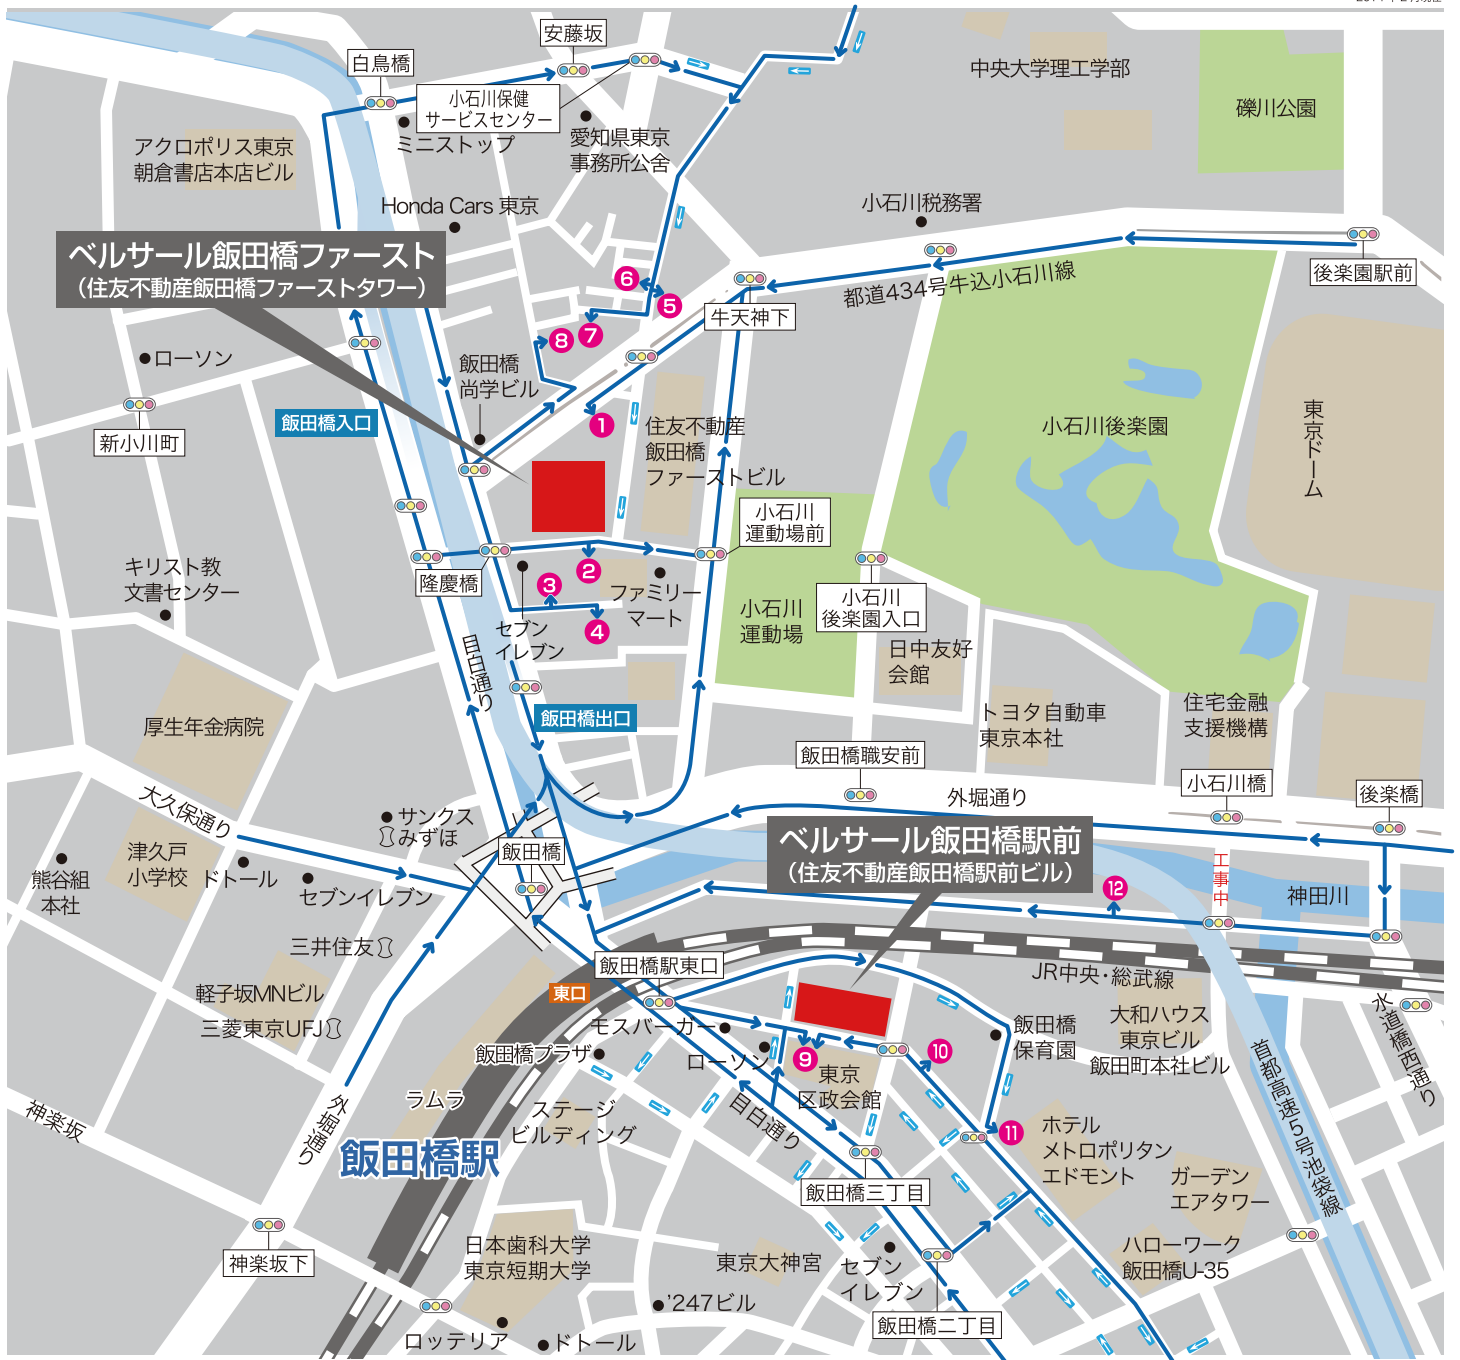

ベルサール飯田橋ファースト ベルサール飯田橋駅前

近隣駐車場のご案内

2014年2月現在

	駐車場名	住所	利用時間	台数	料金	徒歩 分数
飯田橋ファースト	① 飯田橋ファーストタワー (B2F)	文京区後楽 2-6-1	24H	16台	8-22 ￥100 / 15分	直結
	② ユアーズ・パーキング	文京区後楽 2-3	24H	3台	8-22 ￥300 / 30分	1分
	③ コインパーク後楽2丁目	文京区後楽 2-3	24H	10台	8-20 ￥200 / 20分	2分
	④ ユーティライズパーキング	文京区後楽 2-3	24H	6台	￥100 / 15分	2分
	⑤ コインパーク後楽	文京区後楽 2-19	24H	2台	8-21 ￥100 / 15分	3分
	⑥ リパーク後楽2丁目	文京区後楽 2-18-20	24H	5台	8-24 ￥100 / 12分	3分
	⑦ タイムスペース後楽第1	文京区後楽 2-14	24H	5台	8-22 ￥100 / 15分	3分
	⑧ タイムズ後楽園2丁目	文京区後楽 2-14	24H	4台	8-22 ￥100 / 12分	3分
飯田橋駅前	⑨ 東京区政会館駐車場 (B1F)	千代田区飯田橋 3	7:00~24:00	93台	￥300 / 30分	1分
	⑩ NPC24H飯田橋3丁目パーキング	千代田区飯田橋 3-9	24H	30台	8-21 ￥200 / 20分	2分
	⑪ ホテルメトロポリタンエドモント駐車場	千代田区飯田橋 3-10-8	24H	130台	￥600 / 60分	3分
	⑫ NPC24H飯田橋3丁目第2パーキング	千代田区飯田橋 3-11-5	24H	17台	8-22 ￥200 / 15分	4分