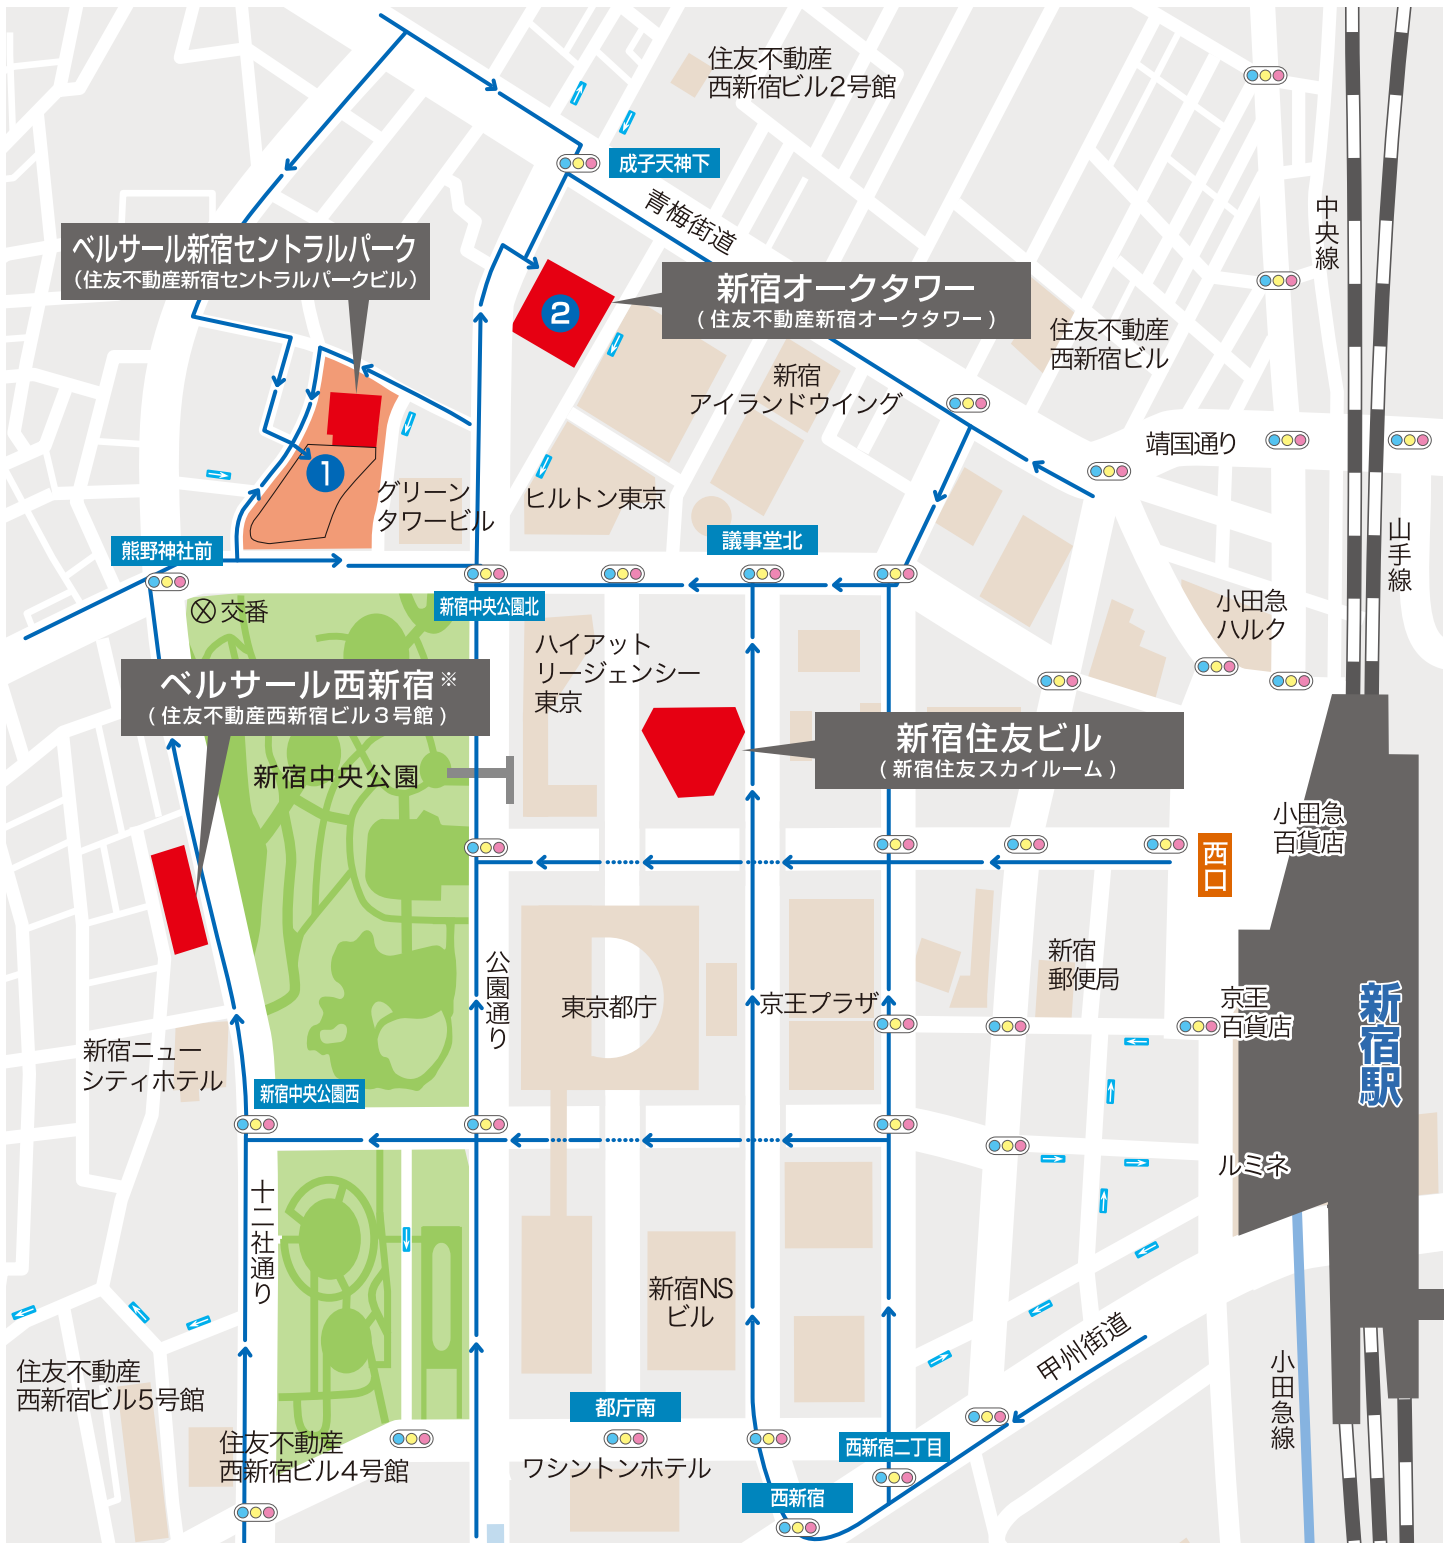

新宿住友スカイルーム 新宿オークタワー ベルサール新宿セントラルパーク ベルサール西新宿 近隣駐車場のご案内

駐車場名	住所	利用時間	台数	料金
① 住友不動産新宿セントラルパークビル (ベルサール新宿セントラルパーク)	新宿区西新宿 6-13-1	7:00~22:00	5台	¥250 / 30分
② 住友不動産新宿オークタワー (新宿オークタワー)	新宿区西新宿 6-8-1	7:00~24:30	414台	¥250 / 30分

※ベルサール西新宿の会場へお越しのお客様は、住友不動産新宿セントラルパークビル駐車場をご利用下さい。