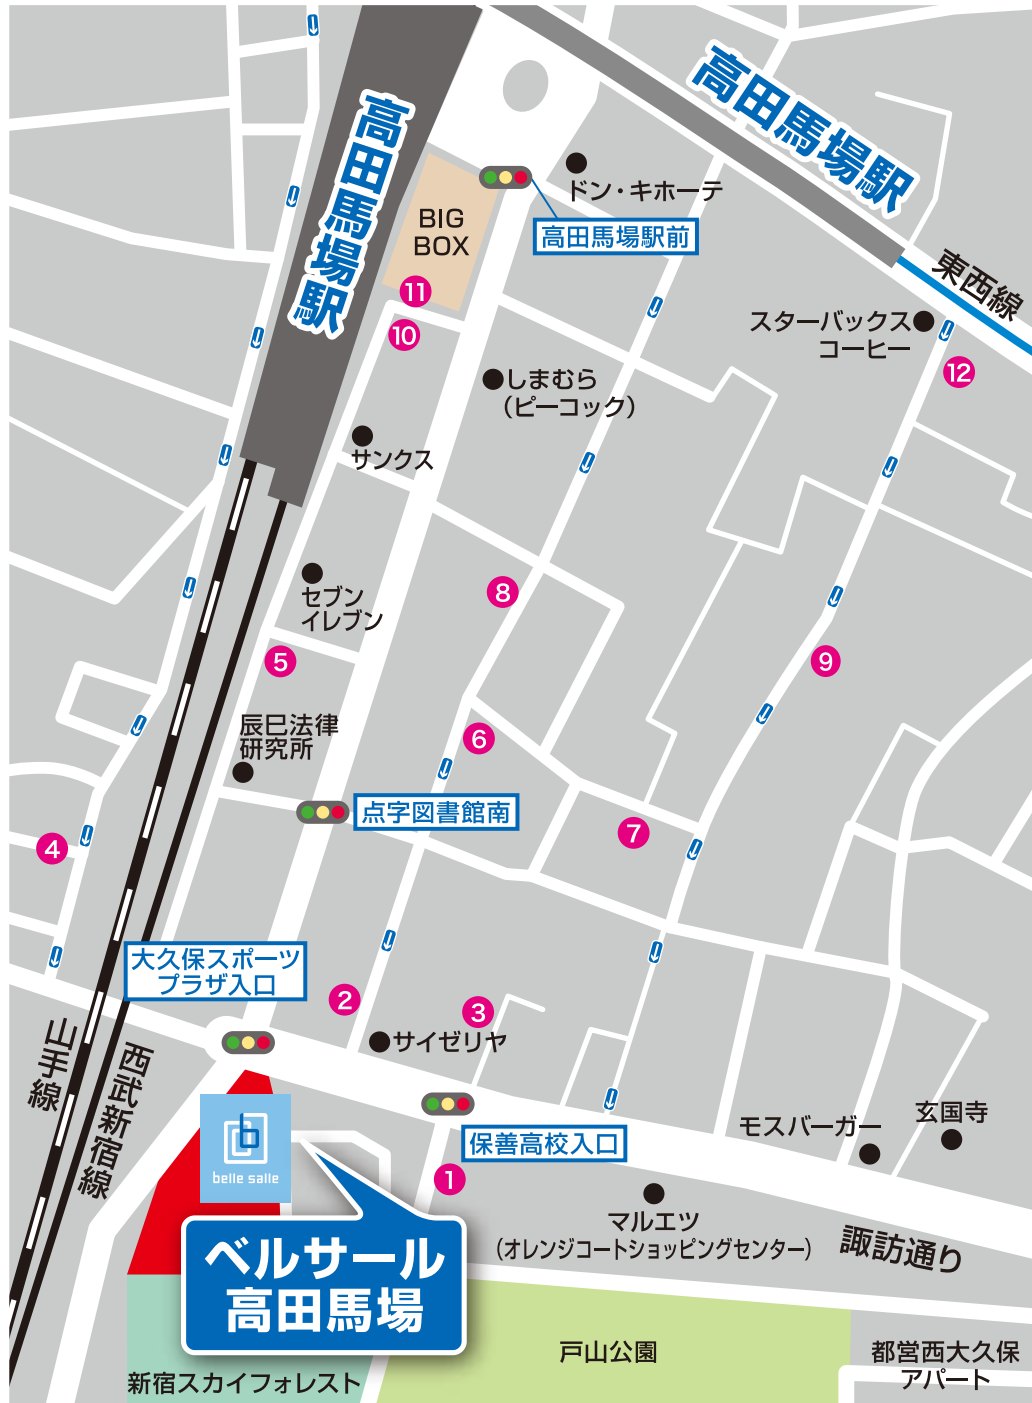

ベルサール高田馬場 近隣駐車場のご案内

2016年3月現在

駐車場名	住所	利用時間	台数	料金	徒歩 分数
① TOKYO PUBLIC 大久保駐車場	大久保3-10-1 (ニュータウン・オオクボB1F)	6:00~23:00	18台	8-23 ¥200/30分	1分
② 高田馬場1丁目パーキング	高田馬場1-30-14	24H	6台	8-22 ¥300/30分	1分
③ タイムズ高田馬場第21	高田馬場1-21	24H	11台	¥200/15分	1分
④ コインパーク高田馬場4丁目 / 第2	高田馬場4-23内	24H	10台 / 8台	8-22 ¥200/30分	2分
⑤ タイムズ高田馬場第18	高田馬場1-32	24H	13台	¥300/15分	2分
⑥ SANパーク新宿高田馬場No.4	高田馬場1-22-7	24H	5台	7-24 ¥300/20分	2分
⑦ タイムズ高田馬場第15	高田馬場1-19	24H	7台	8-18 ¥200/20分	2分
⑧ コインパーク高田馬場1丁目第2 / エコパーク高田馬場第1	高田馬場1-29-15	24H	3台 / 1台	8-18 ¥400/30分 / 7-24 ¥300/20分	3分
⑨ SANパーク新宿高田馬場No.2	高田馬場1-16-13	24H	7台	7-24 ¥200/20分	4分
⑩ 大輝ビル	高田馬場1-34-8	9:00~22:00	30台	¥200/30分	4分
⑪ BIGBOX有料駐車場	高田馬場1-35-3	24H	30台	最初の60分まで¥500/60分、以降¥300/30分	4分
⑫ ナビパーク高田馬場第2	高田馬場1-17	24H	10台	8-22 ¥300/20分	5分