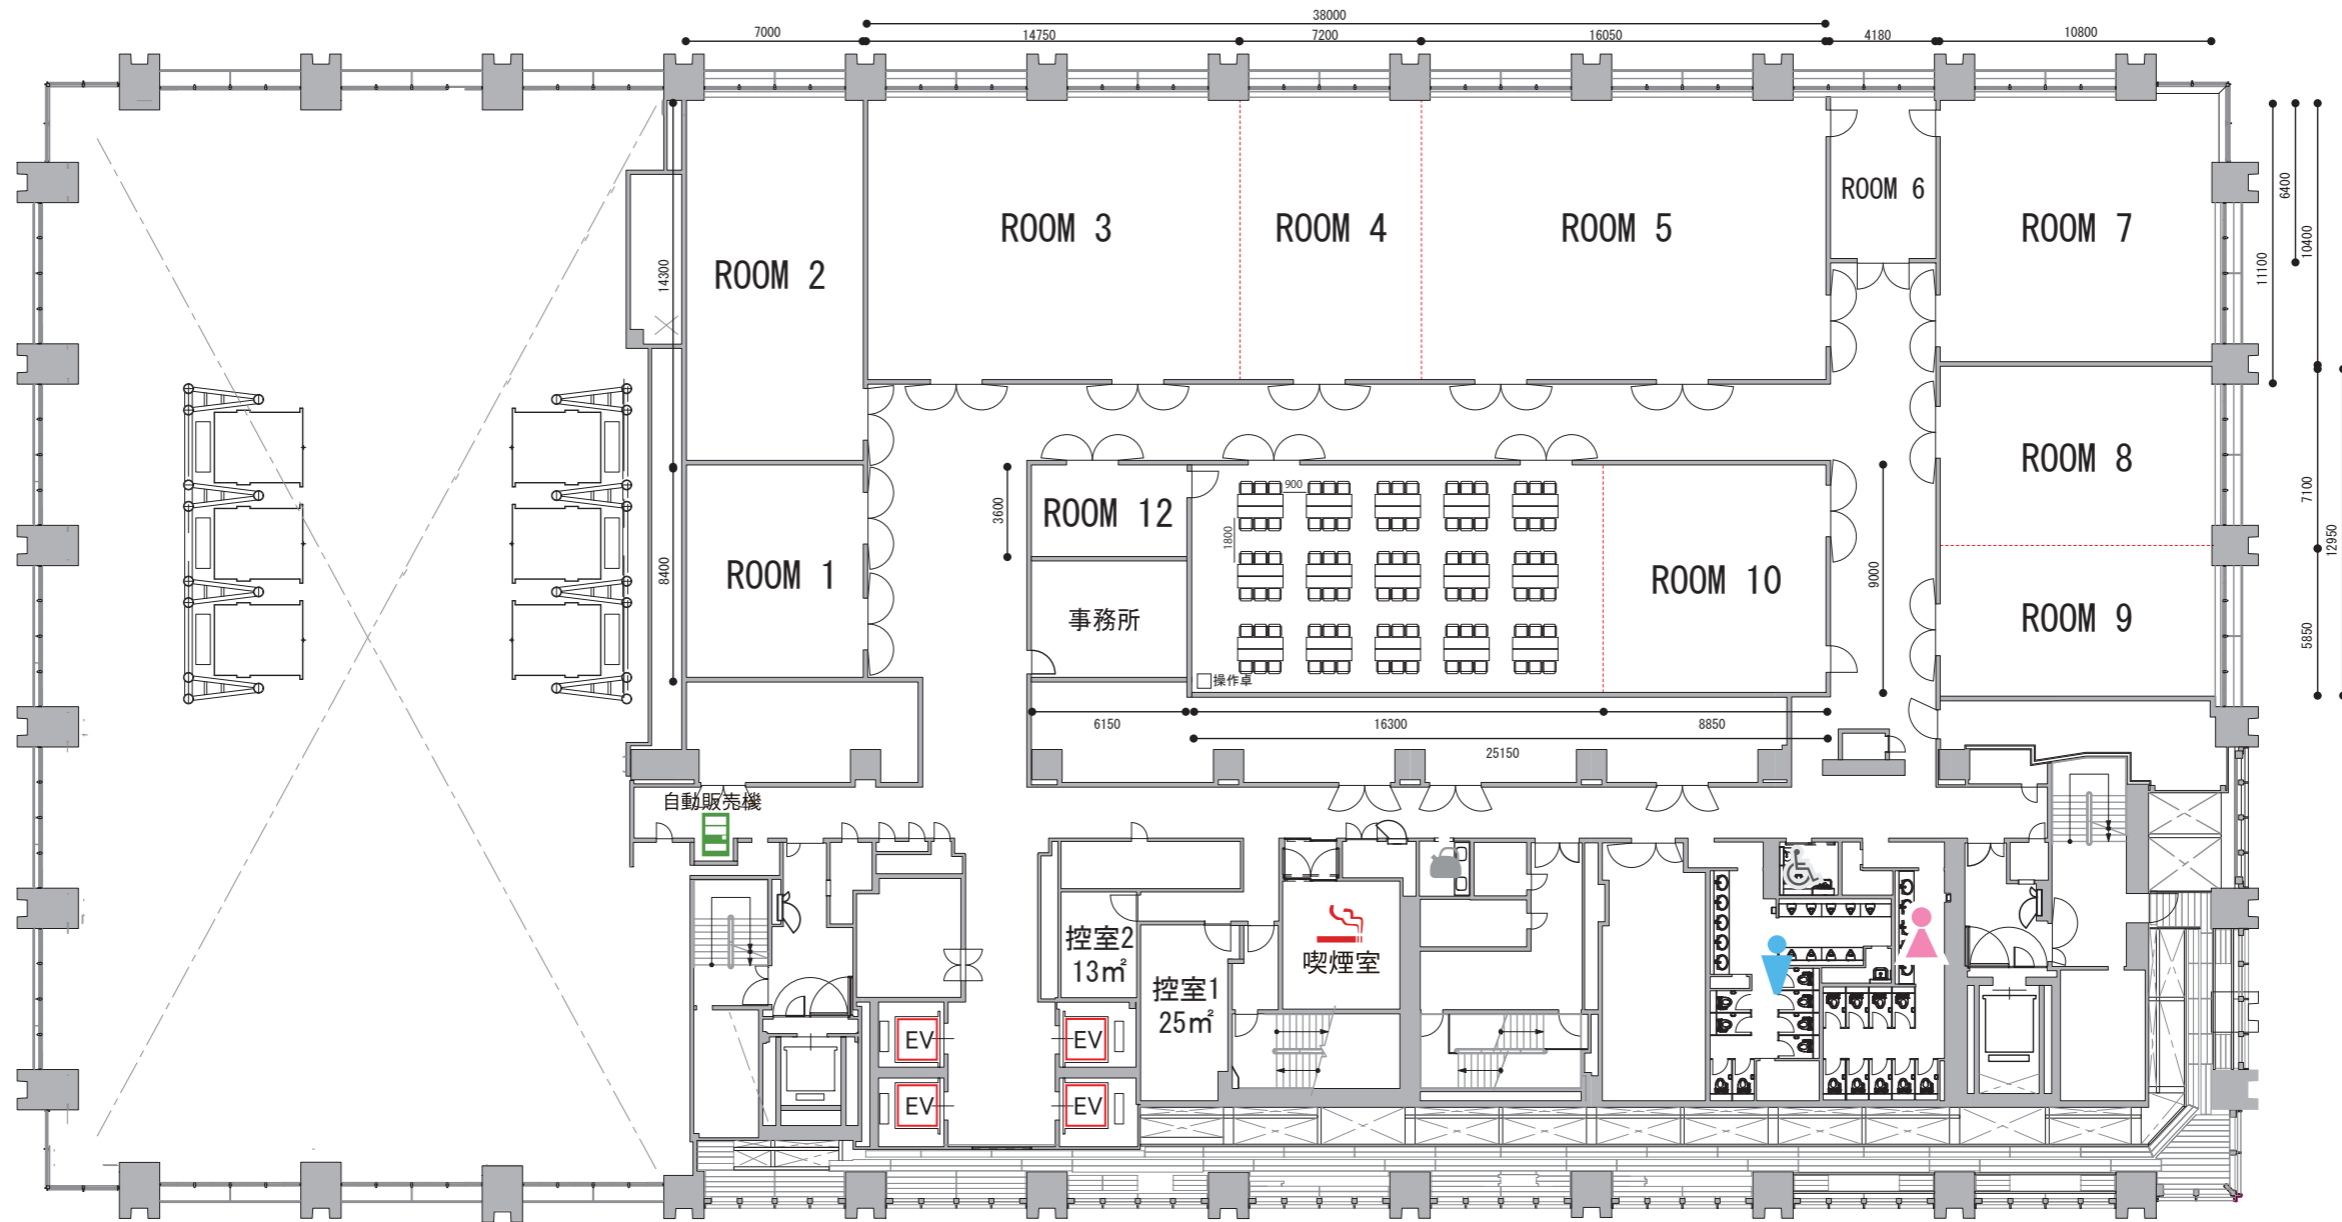

5F

--- スライディングウォール/開閉式のパーテーション

【トイレ設備】

便器	男性		女性
	座	立	座
便器	8	9	9
洗面台	5		5