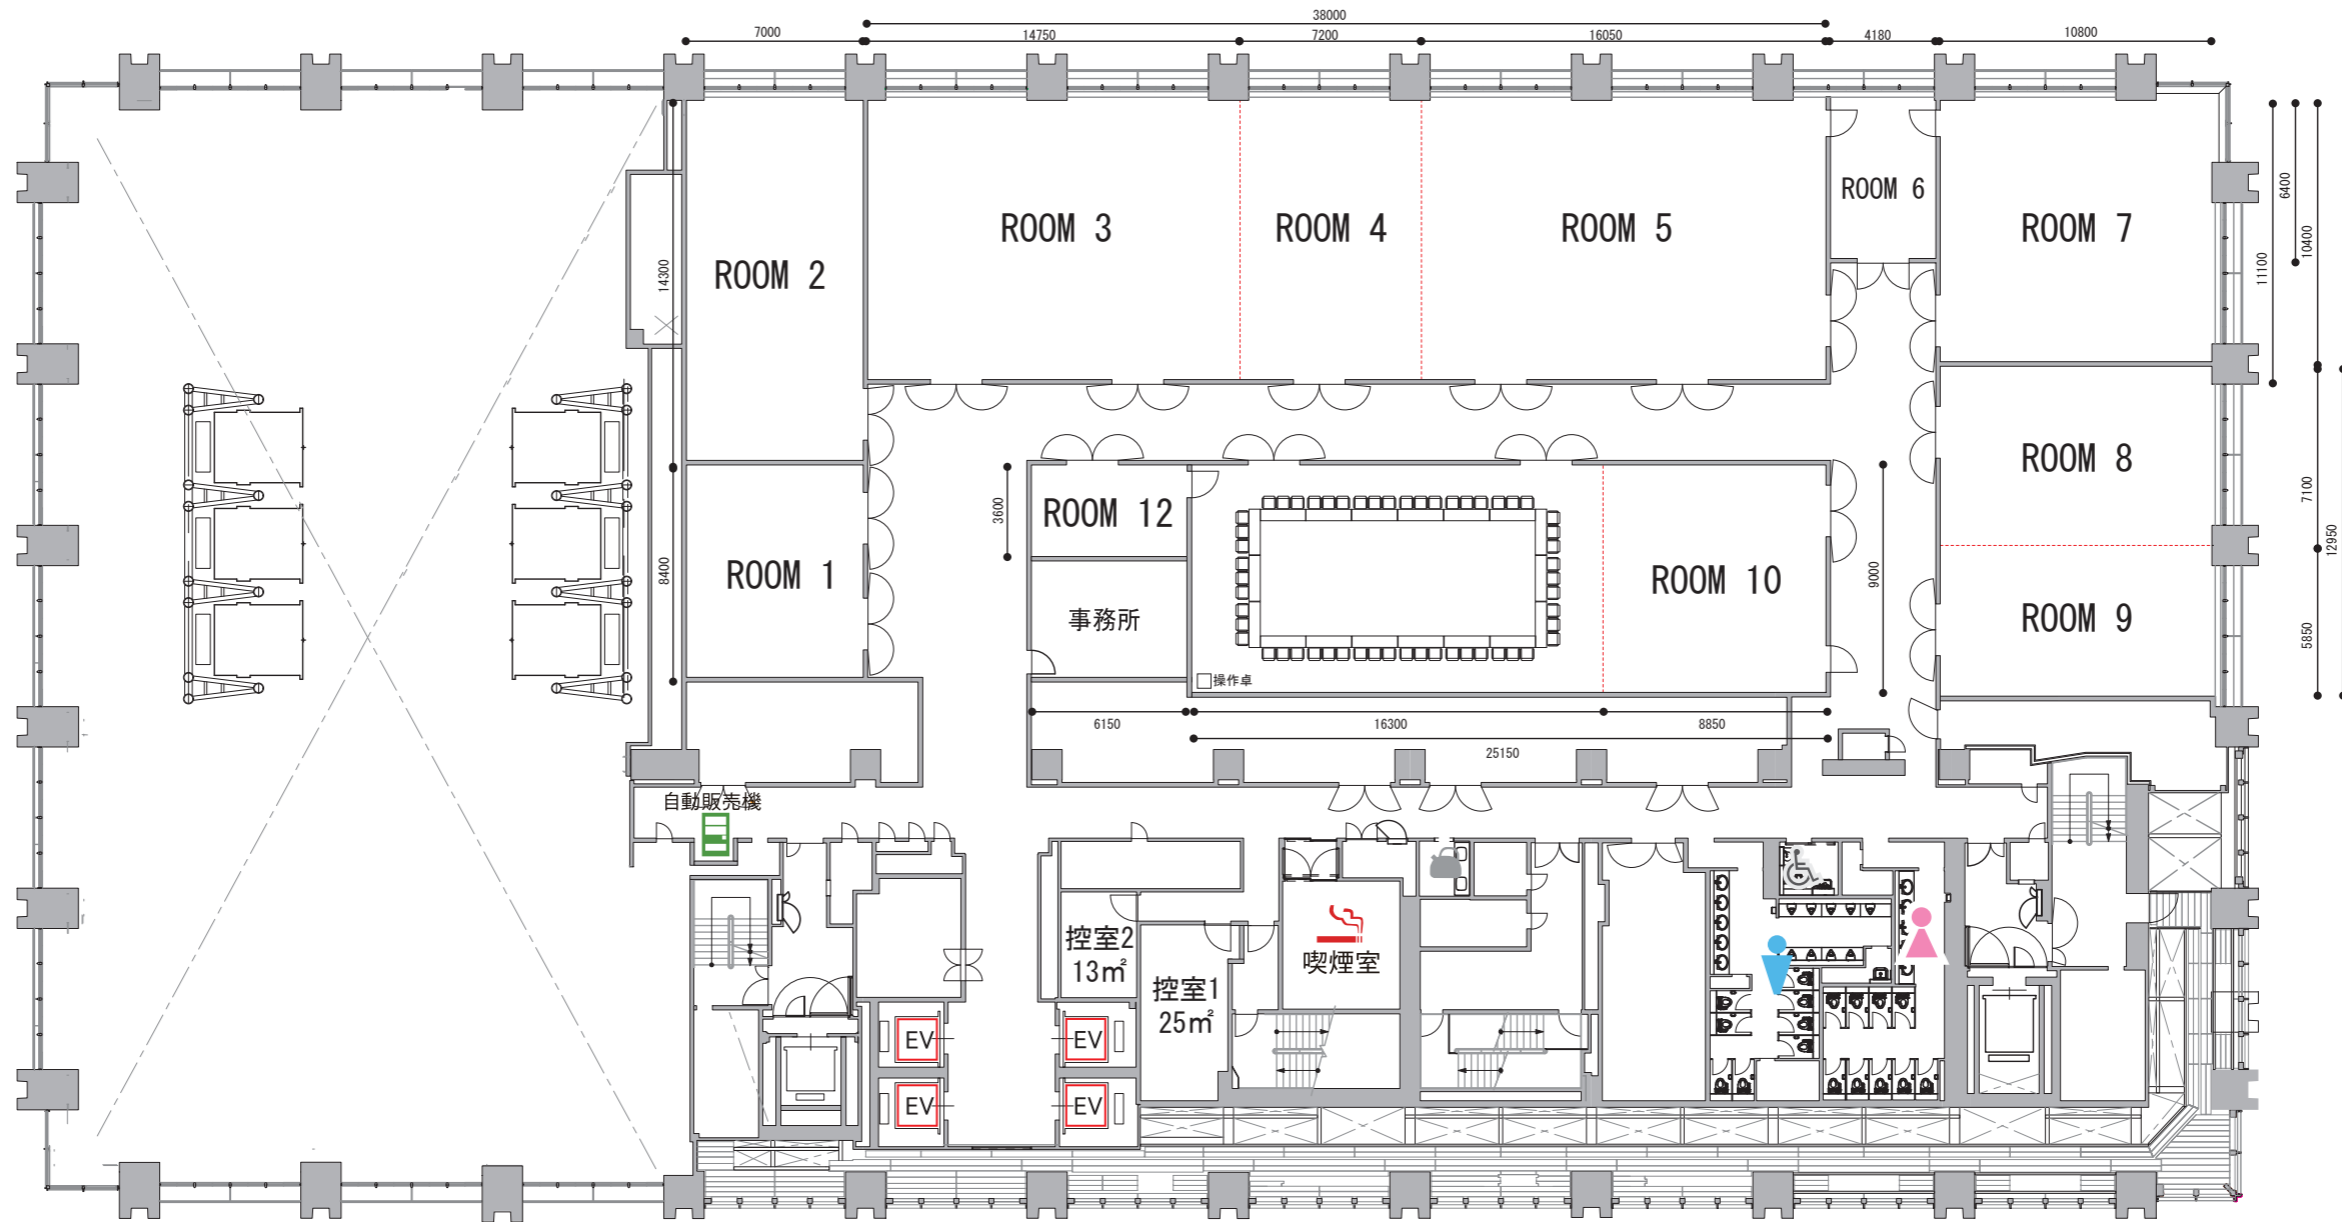

5F

--- スライディングウォール/開閉式のパーテーション

【トイレ設備】

便器	男性		女性
	座	立	座
便器	8	9	9
洗面台	5		5