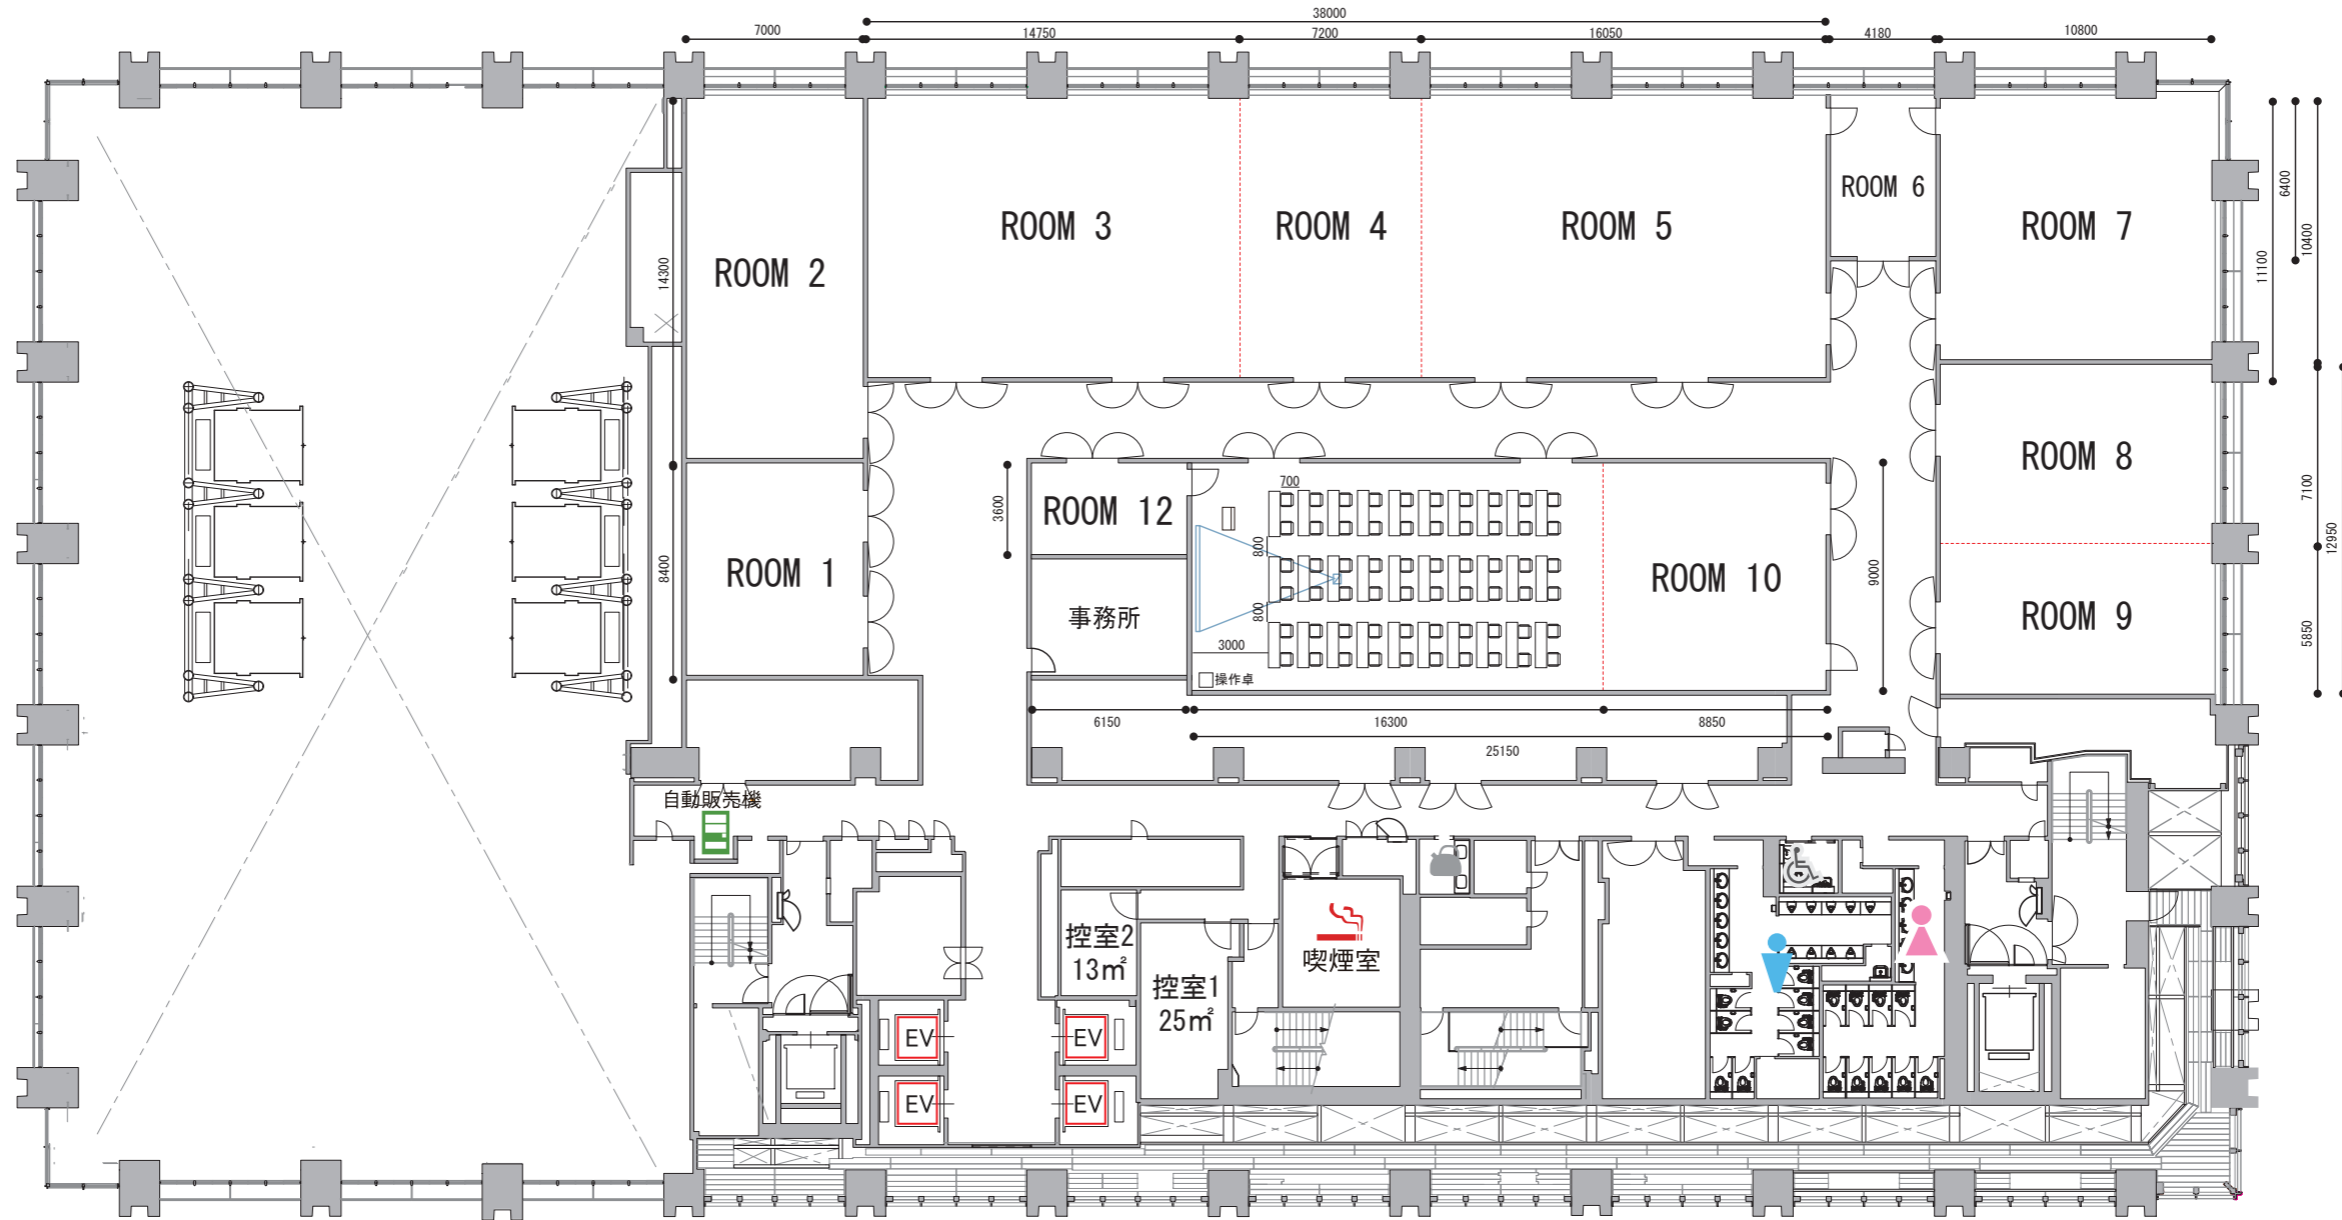

5F

--- スライディングウォール/開閉式のパーテーション

【トイレ設備】

便器	男性		女性
	座	立	座
便器	8	9	9
洗面台	5		5