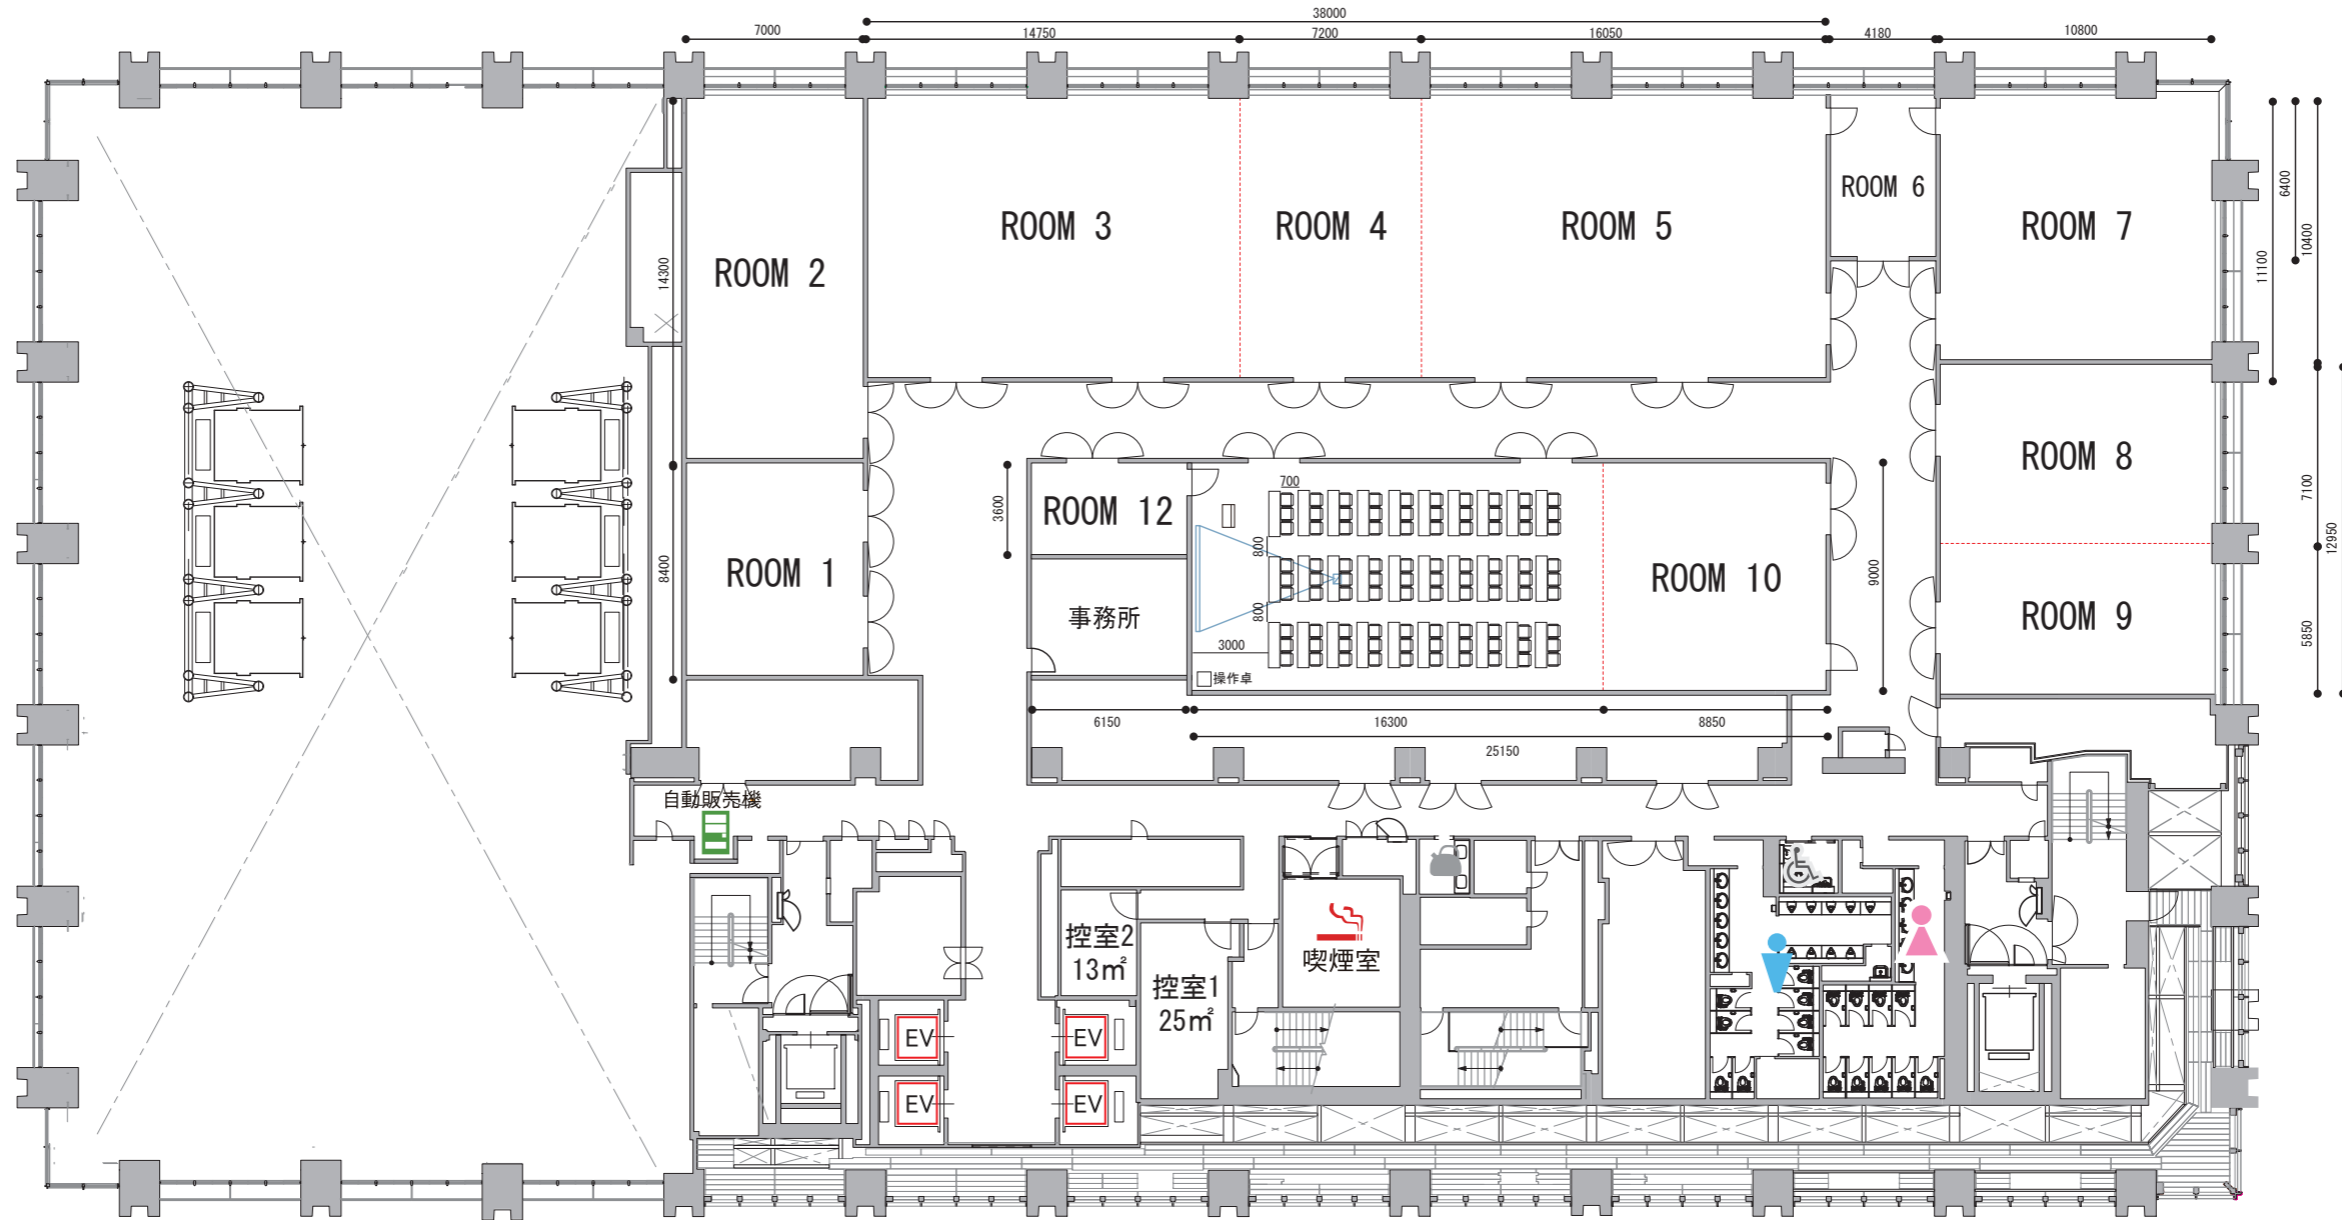

5F

--- スライディングウォール/開閉式のパーテーション

【トイレ設備】

便器	男性		女性
	座	立	座
便器	8	9	9
洗面台	5		5